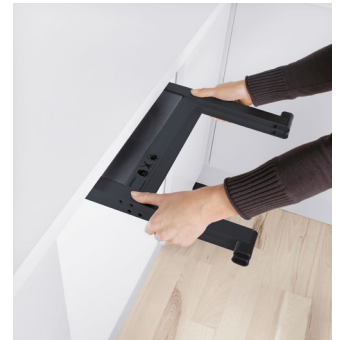

Escalera Stepolo

Práctica escalera de dos peldaños para trabajar de forma segura en casa

Saque la escalera de dos peldaños del soporte de pared y despléguela.

¡Apunte alto con Stepolo 2! Con la escalera de dos peldaños, puede alcanzar con seguridad objetos situados a gran altura en su hogar. Fabricado en aluminio anodizado, Stepolo 2 es robusto y elegante. La escalera se puede plegar y colgar en la pared utilizando el soporte proporcionado para ahorrar espacio. Stepolo forma parte del equipamiento para armarios de utensilios de limpieza peka. La combinación de diferentes productos coordinados le permite utilizar el armario en tres dimensiones. Desde productos de limpieza hasta aspiradoras y escobas o cubos, todo queda guardado ordenadamente en un armario de utensilios de limpieza Peka.

Datos técnicos

Sin barreras	no
Tipo	1/2
Color	aluminio negro
Capacidad de carga	0-150 kg
Ancho interior mín. (LB)	433/420 mm
Profundidad interior mín. (LT)	495/80 mm
Altura interior mín. (LH)	39/810 mm

Características y ventajas

- Diseño robusto y elegante en aluminio anodizado
- Se pliega y despliega muy fácilmente
- Gracias al soporte suministrado ocupa muy poco espacio
- Los pies antideslizantes proporcionan más estabilidad.

Características técnicas

- Gran capacidad de carga de 150 kg
- Se puede añadir en cualquier momento
- Fácil montaje del soporte en una pared o en la pared interior de un mueble