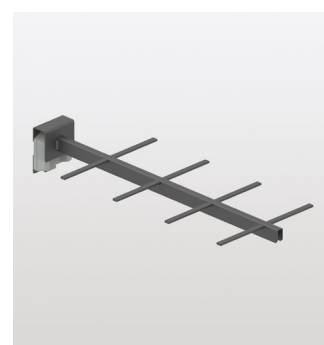

Rejilla separadora de botellas Spider

Rejilla separadora de botellas para colgar individualmente en la pared trasera del cajón

Cuelgue la Spider en la pared trasera del cajón sin herramientas.

Spider permite organizar las botellas en el mueble bajo y evita su vuelco. La rejilla separadora de botellas se fija a la pared trasera del cajón sin herramientas. Para que pueda ajustar libremente su posición y dejar espacio para ollas, sartenes u otros suministros según lo desee. Spider es de aplicación universal para cajones con pared trasera de madera o metal y es ideal en combinación con nuestro sistema de residuos Oeko Universal.

Datos técnicos

Ancho de mueble mín. (EB)	275 mm
Color	blanco/plateado/antracita
Longitud nominal de la guía de extracción mín. (NL)	450 mm
Material	chapa de acero con acabado en pintura electroestática/plástico
Nº de artículo	200.2780.01 200.2780.12 200.2780.43

Características y ventajas

- Estabiliza y organiza las botellas en los cajones del mueble bajo
- Se puede colocar libremente para la división individual de los cajones
- Se puede usar para ollas, sartenes o alimentos
- Ideal para ordenar los productos de limpieza en el extraíble para cubos de basura

Características técnicas

- Para colgar en la pared trasera del cajón sin herramientas
- Se puede añadir en cualquier momento en cajones con pared trasera de madera o de metal
- Adecuado para su uso en combinación con Oeko Universal