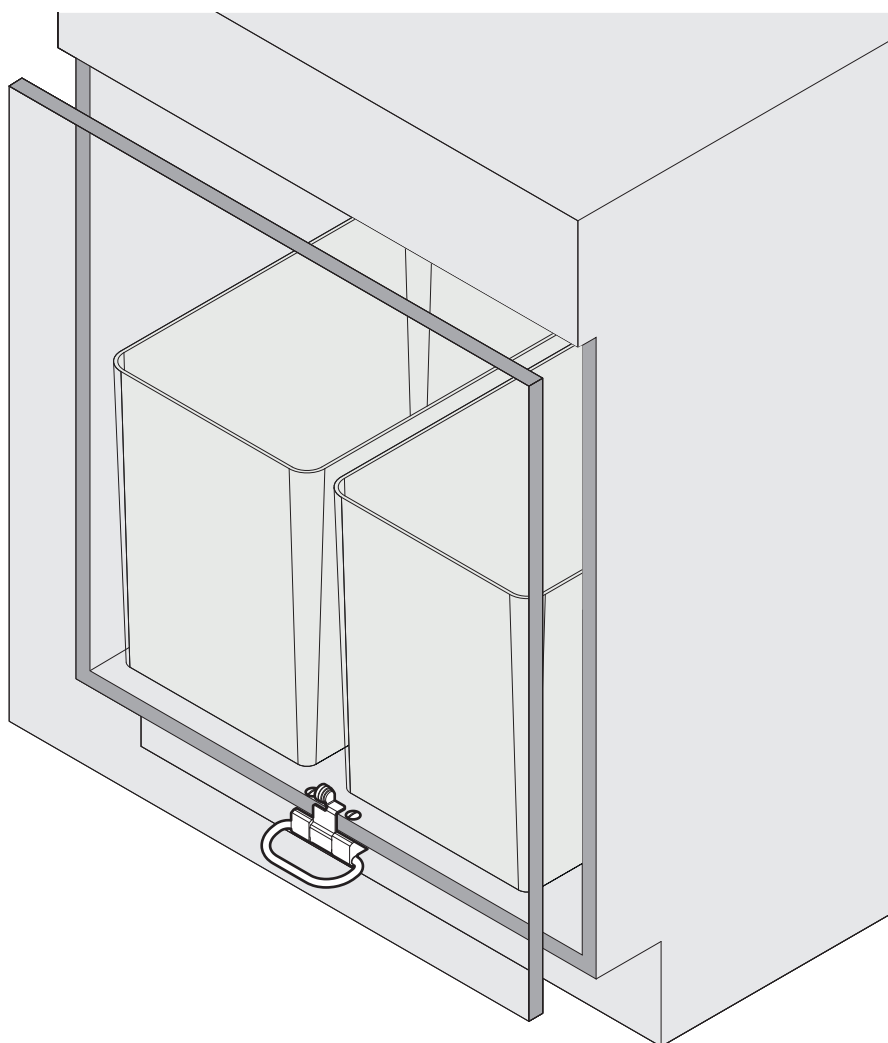

Fusspedal für Abfallsystem Oeko Complet / Oeko Universal
 Pédale pour système de déchets Oeko Complet / Oeko Universal
 Foot pedal for waste system Oeko Complet / Oeko Universal

Art.Nr.
16/19
 200.1401.xx