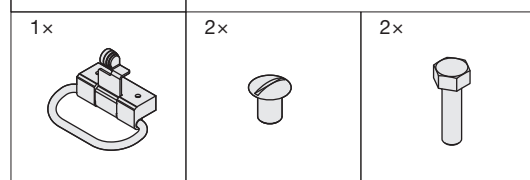

Art.Nr.
19
 200.1402.xx

Art. Nr.	A	C
200.1401.xx	75	25
200.1402.xx	65	30

OekoUniversal

Produkt Product Produit	Typ Type Type	X
Blum	Legrabox	0
	Tandembox	11
	Merivobox	0
Grass	Novapro	13
	Vionaro	0
Hettich	Quadro	10
	Architech	13
	AvanTech	0