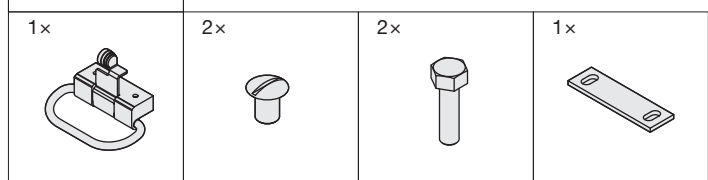

Art.Nr.
19
 200.1402.xx

Art. Nr.	A	C
200.1401.xx	75	25
200.1402.xx	65	30

OekoUniversal

Produkt Product Produit	Typ Type Type	X
Blum	Legrabox	0
	Tandembox	11
	Merivobox	0
Grass	Novapro	13
	Vionaro	0
Hettich	Quadro	10
	Architech	13
	AvanTech	0