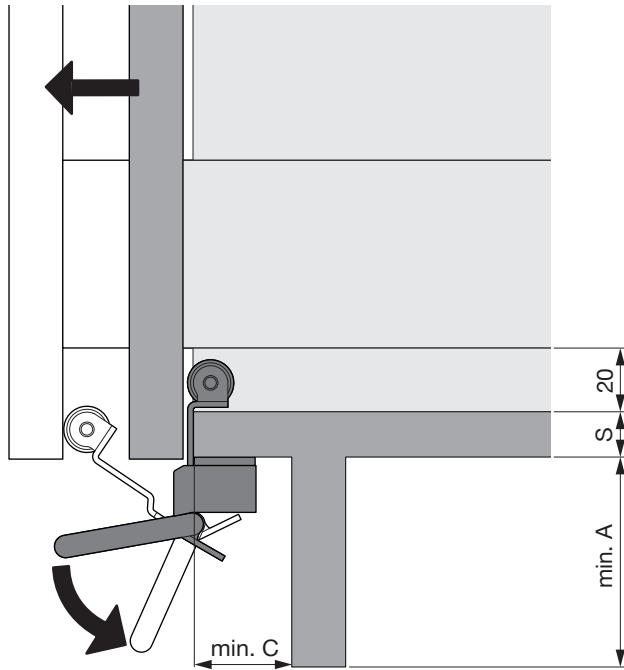

Fusspedal für Abfallsystem Oeko Complet / Oeko Universal
 Pédale pour système de déchets Oeko Complet / Oeko Universal
 Foot pedal for waste system Oeko Complet / Oeko Universal

Art.Nr.
16/19
 200.1401.xx

Art.Nr.
19
 200.1402.xx

Art. Nr.	A	C
200.1401.xx	75	25
200.1402.xx	65	30

OekoUniversal

Produkt Product Produit	Typ Type Type	X
Blum	Legrabox	0
	Tandembox	11
	Merivobox	0
Grass	Novapro	13
	Vionaro	0
Hettich	Quadro	10
	Architech	13
	AvanTech	0