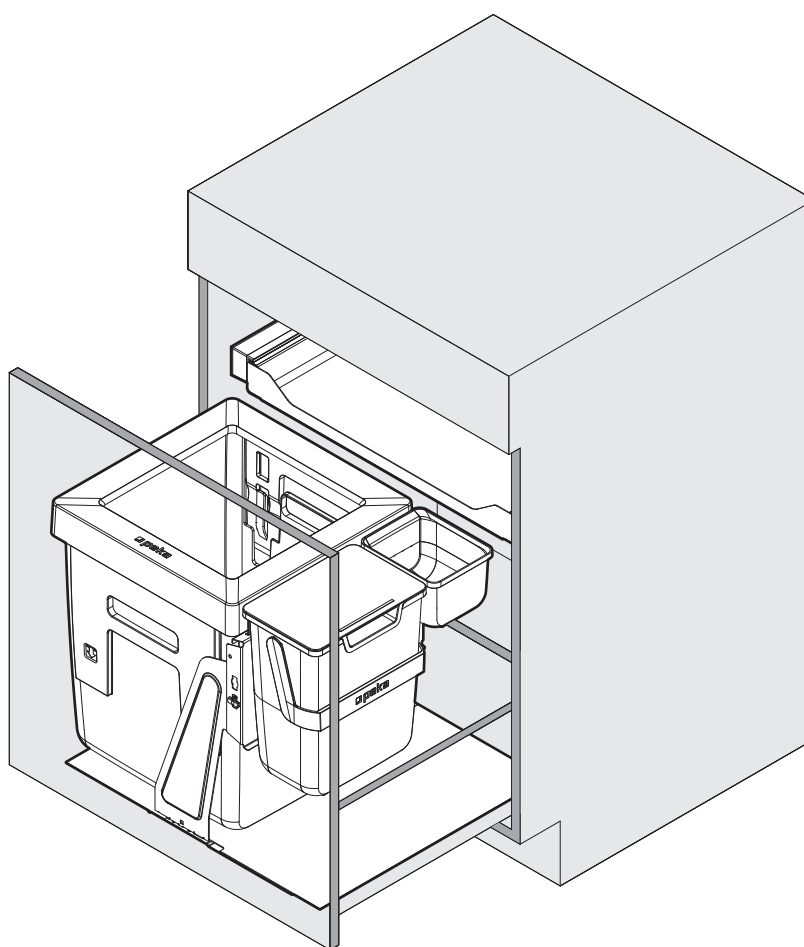

OEKO UNIVERSAL

Abfalleimer-Set für Schubladenauszüge
Jeu de poubelles pour tiroirs coulissants
Waste bin set for drawer pull-outs

Art.Nr. Typ 550/600 200.1668.xx	2x 	4x 600 Ø 4,5x40	4x 550 Ø 4,5x15	1x 			Option 1x
1x 	1x 	1x 	1x 	1x 	1x 		