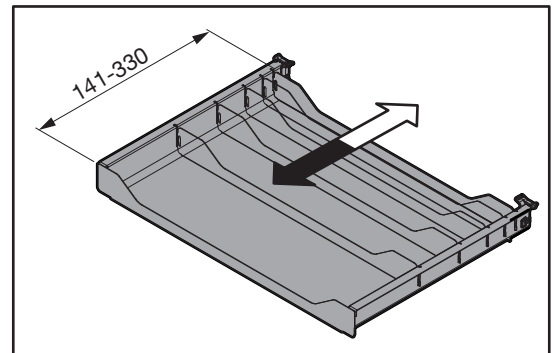

Blum

Typ	B	max. A	S = 16	S = 19
Legrabox	550	210	✓	✓
	600	320	✓	✓
Tandembox	550	170	✓	✗
	600	320	✓	✓
Antaro	550	170	✓	✗
	600	320	✓	✓
Merivobox	550	✗	✗	✗
	600	320	✓	✓

Grass

Typ	B	max. A	S = 16	S = 19
Vionara	550	210	✓	✓
	600	320	✓	✓
Novapro	550	110	✓	✓
	600	320	✓	✓

Hettich

Typ	B	max. A	S = 16	S = 19
Avantech	550	210	✓	✓
	600	320	✓	✓
ArciTech	550	✗	✗	✗
	600	320	✓	✓

1

- 2x 
- 4x 
600 Ø 4,5x40
- 4x 
550 Ø 4,5x15

2

- 1x 

3

4