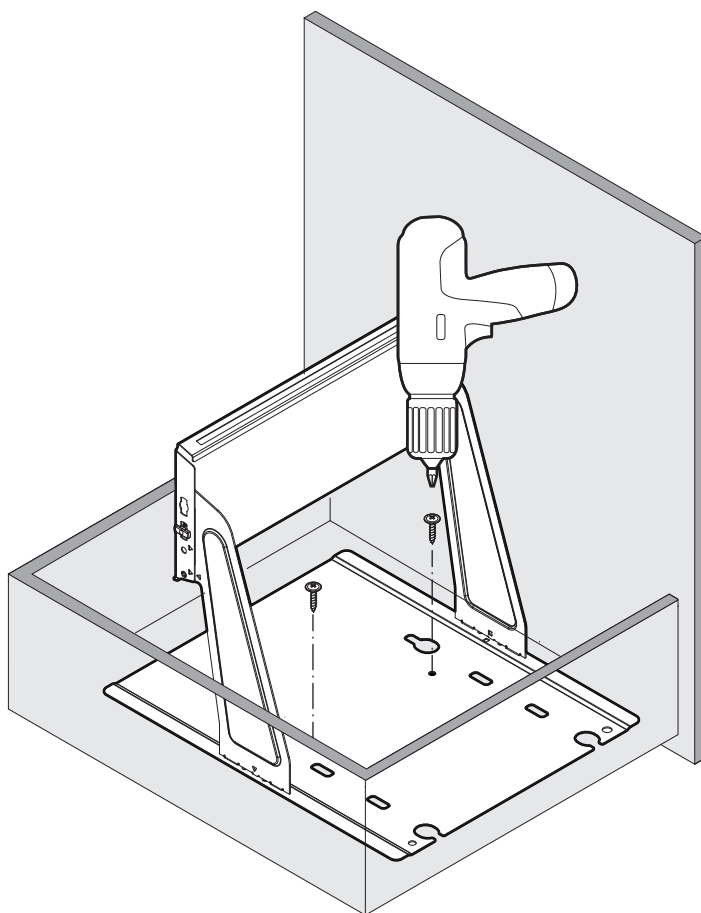

Produkt Product Produit	Typ Type Type	D
Blum	Legrabox	237
	Merivobox	
	Tandembox	220
Grass	Antaro	
	Vionaro	237
	alle Novapro	232
Hettich	AvanTech	237
	ArciTech	228