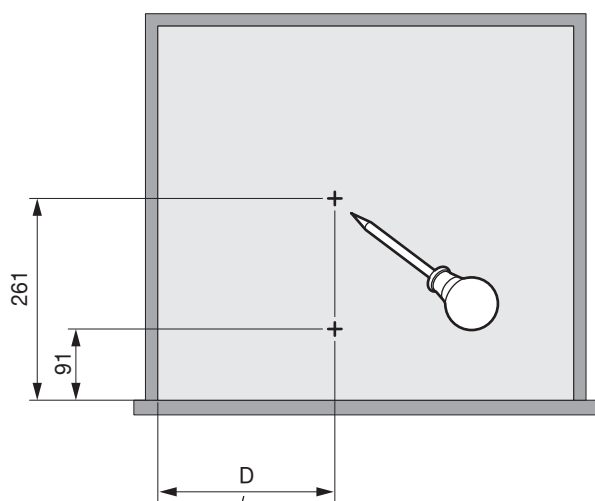

4

Option

Produkt Product Produit	Typ Type Type	D
Blum	Legrabox	237
	Merivobox	
	Tandembox	220
Grass	Antaro	
	Vionaro	237
	alle Novapro	232
Hettich	AvanTech	237
	ArciTech	228