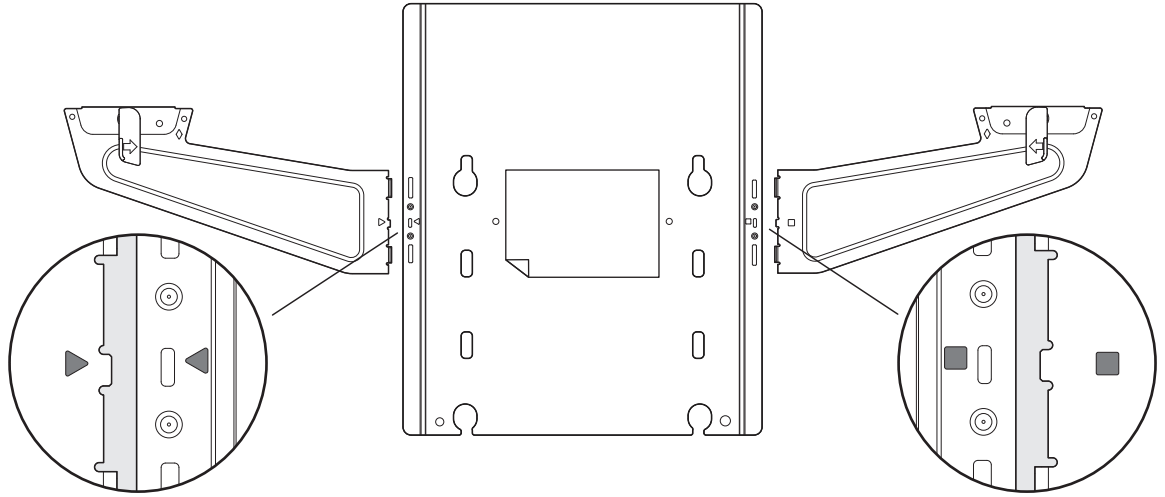

Hettich

Typ	B	max. A	S = 16	S = 19
Avantech	550	210	✓	✓
	600	320	✓	✓
ArciTech	550	✗	✗	✗
	600	320	✓	✓

1

- 2x 
- 4x 
600 Ø 4,5x40
- 4x 
550 Ø 4,5x15

2

- 1x 

3

4