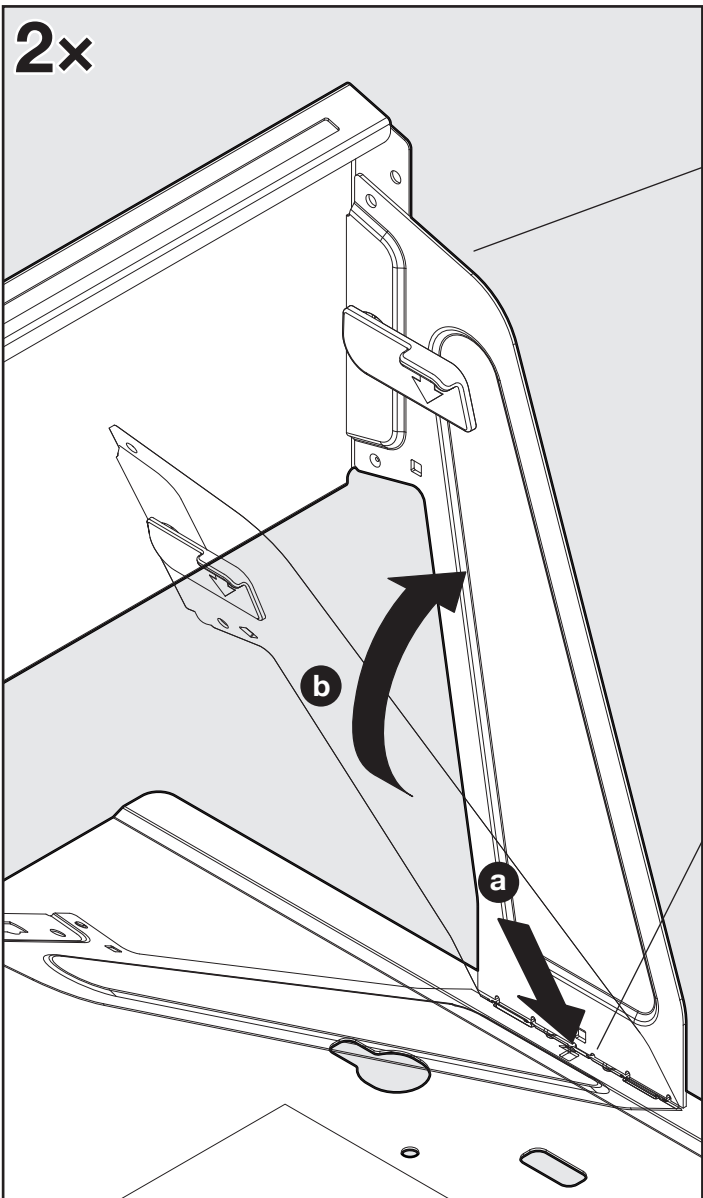

Hettich

Typ	B	max. A	S = 16	S = 19
Avantech	550	210	✓	✓
	600	320	✓	✓
ArciTech	550	✗	✗	✗
	600	320	✓	✓

1

- 2x 
- 4x 
600 Ø 4,5x40
- 4x 
550 Ø 4,5x15

2

- 1x 

3

4