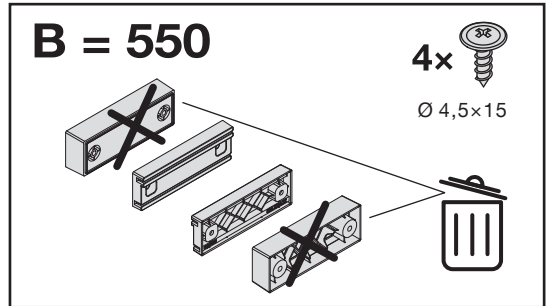

Blum

Typ	B	max. A	S = 16	S = 19
Legrabox	550	210	✓	✓
	600	320	✓	✓
Tandembox	550	170	✓	✗
	600	320	✓	✓
Antaro	550	170	✓	✗
	600	320	✓	✓
Merivobox	550	✗	✗	✗
	600	320	✓	✓

Grass

Typ	B	max. A	S = 16	S = 19
Vionara	550	210	✓	✓
	600	320	✓	✓
Novapro	550	110	✓	✓
	600	320	✓	✓

Hettich

Typ	B	max. A	S = 16	S = 19
Avantech	550	210	✓	✓
	600	320	✓	✓
ArciTech	550	✗	✗	✗
	600	320	✓	✓

1

- 2x 
- 4x 
600 Ø 4,5x40
- 4x 
550 Ø 4,5x15

2

- 1x 

3

4