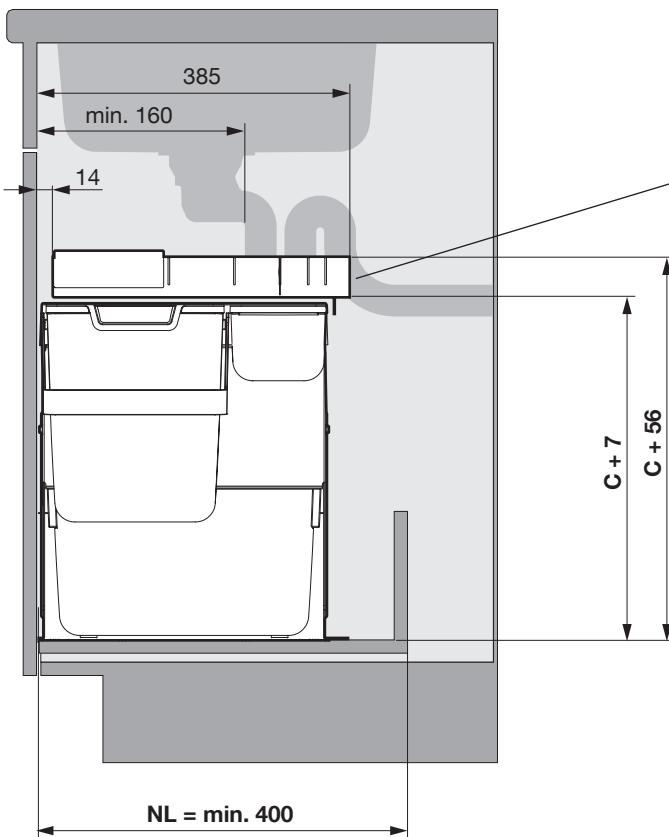

Blum

Typ	B	max. A	S = 16	S = 19
Legrabox	550	210	✓	✓
	600	320	✓	✓
Tandembox	550	170	✓	✗
	600	320	✓	✓
Antaro	550	170	✓	✗
	600	320	✓	✓
Merivobox	550	✗	✗	✗
	600	320	✓	✓

Grass

Typ	B	max. A	S = 16	S = 19
Vionara	550	210	✓	✓
	600	320	✓	✓
Novapro	550	110	✓	✓
	600	320	✓	✓

Hettich

Typ	B	max. A	S = 16	S = 19
Avantech	550	210	✓	✓
	600	320	✓	✓
ArciTech	550	✗	✗	✗
	600	320	✓	✓

1

- 2x 
- 4x 
600 Ø 4,5x40
- 4x 
550 Ø 4,5x15

2

- 1x 

3

4