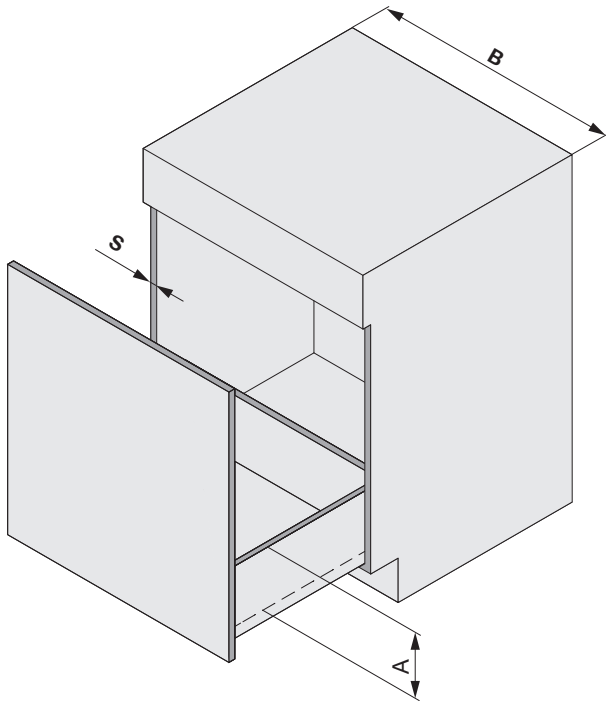

OEKO UNIVERSAL

Abfalleimer-Set für Schubladenauszüge
Jeu de poubelles pour tiroirs coulissants
Waste bin set for drawer pull-outs

Art.Nr. Typ 550/600 200.1668.xx	2x 	4x 600 Ø 4,5x40	4x 550 Ø 4,5x15	1x 			Option 1x
1x 	1x 	1x 	1x 	1x 	1x 		

Blum

Typ	B	max. A	S = 16	S = 19
Legrabox	550	210	✓	✓
	600	320	✓	✓
Tandembox	550	170	✓	✗
	600	320	✓	✓
Antaro	550	170	✓	✗
	600	320	✓	✓
Merivobox	550	✗	✗	✗
	600	320	✓	✓

Grass

Typ	B	max. A	S = 16	S = 19
Vionara	550	210	✓	✓
	600	320	✓	✓
Novapro	550	110	✓	✓
	600	320	✓	✓

Hettich

Typ	B	max. A	S = 16	S = 19
Avantech	550	210	✓	✓
	600	320	✓	✓
ArciTech	550	✗	✗	✗
	600	320	✓	✓

1

- 2x 
- 4x 
600 Ø 4,5x40
- 4x 
550 Ø 4,5x15

2

- 1x 

3

4