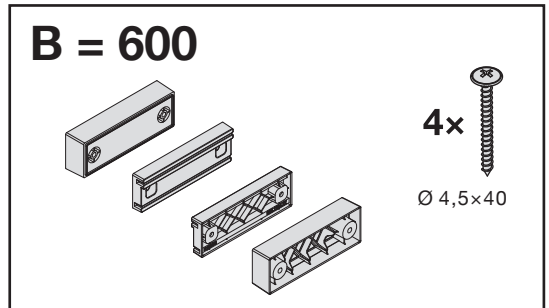

Blum

Typ	B	max. A	S = 16	S = 19
Legrabox	550	210	✓	✓
	600	320	✓	✓
Tandembox	550	170	✓	✗
	600	320	✓	✓
Antaro	550	170	✓	✗
	600	320	✓	✓
Merivobox	550	✗	✗	✗
	600	320	✓	✓

Grass

Typ	B	max. A	S = 16	S = 19
Vionara	550	210	✓	✓
	600	320	✓	✓
Novapro	550	110	✓	✓
	600	320	✓	✓

Hettich

Typ	B	max. A	S = 16	S = 19
Avantech	550	210	✓	✓
	600	320	✓	✓
ArciTech	550	✗	✗	✗
	600	320	✓	✓

1

- 2x 
- 4x 
600 Ø 4,5x40
- 4x 
550 Ø 4,5x15

2

- 1x 

3

4