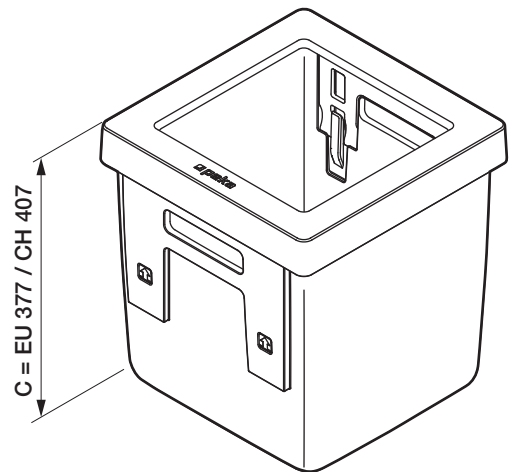

OEKO UNIVERSAL

Abfalleimer-Set für Schubladenauszüge
Jeu de poubelles pour tiroirs coulissants
Waste bin set for drawer pull-outs

Art.Nr. Typ 550/600 200.1668.xx	2x 	4x 600 Ø 4,5x40	4x 550 Ø 4,5x15	1x 			Option 1x
1x 	1x 	1x 	1x 	1x 	1x 		

Blum

Typ	B	max. A	S = 16	S = 19
Legrabox	550	210	✓	✓
	600	320	✓	✓
Tandembox	550	170	✓	✗
	600	320	✓	✓
Antaro	550	170	✓	✗
	600	320	✓	✓
Merivobox	550	✗	✗	✗
	600	320	✓	✓

Grass

Typ	B	max. A	S = 16	S = 19
Vionara	550	210	✓	✓
	600	320	✓	✓
Novapro	550	110	✓	✓
	600	320	✓	✓

Hettich

Typ	B	max. A	S = 16	S = 19
Avantech	550	210	✓	✓
	600	320	✓	✓
ArciTech	550	✗	✗	✗
	600	320	✓	✓

1

- 2x 
- 4x 
600 Ø 4,5x40
- 4x 
550 Ø 4,5x15

2

- 1x 

3

4