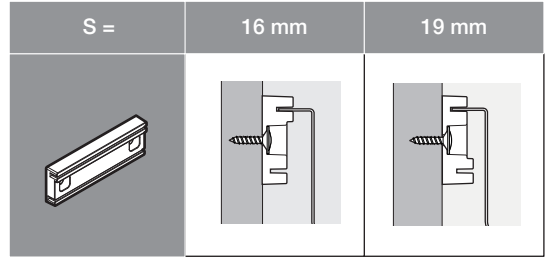

OEKO UNIVERSAL

Abfalleimer-Set für Schubladenauszüge
Jeu de poubelles pour tiroirs coulissants
Waste bin set for drawer pull-outs

Art.Nr. Typ 550/600 200.1668.xx	2x 	4x 600 Ø 4,5x40	4x 550 Ø 4,5x15	1x 			Option 1x
1x 	1x 	1x 	1x 	1x 	1x 		

Blum

Typ	B	max. A	S = 16	S = 19
Legrabox	550	210	✓	✓
	600	320	✓	✓
Tandembox	550	170	✓	✗
	600	320	✓	✓
Antaro	550	170	✓	✗
	600	320	✓	✓
Merivobox	550	✗	✗	✗
	600	320	✓	✓

Grass

Typ	B	max. A	S = 16	S = 19
Vionara	550	210	✓	✓
	600	320	✓	✓
Novapro	550	110	✓	✓
	600	320	✓	✓

Hettich

Typ	B	max. A	S = 16	S = 19
Avantech	550	210	✓	✓
	600	320	✓	✓
ArciTech	550	✗	✗	✗
	600	320	✓	✓

1

- 2x 
- 4x 
600 Ø 4,5x40
- 4x 
550 Ø 4,5x15

2

- 1x 

3

4