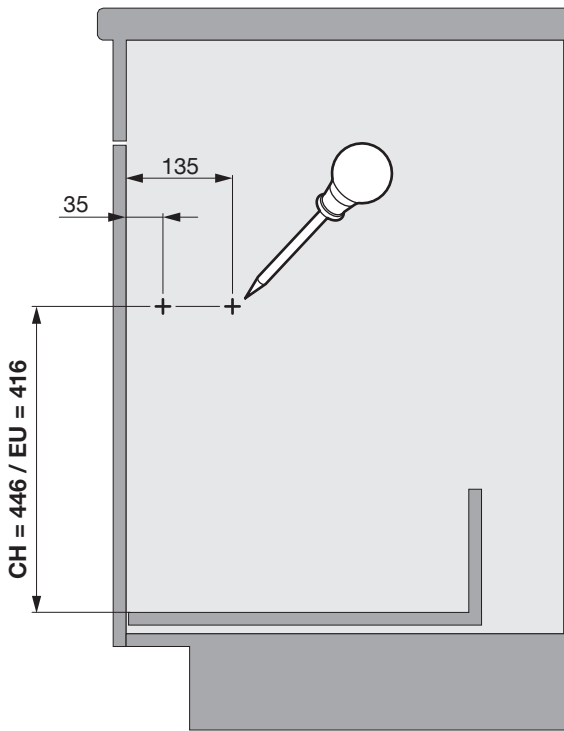

OEKO UNIVERSAL

Abfalleimer-Set für Schubladenauszüge
Jeu de poubelles pour tiroirs coulissants
Waste bin set for drawer pull-outs

Art.Nr. Typ 550/600 200.1668.xx	2x 	4x 600 Ø 4,5x40	4x 550 Ø 4,5x15	1x 			Option 1x
1x 	1x 	1x 	1x 	1x 	1x 		

Blum

Typ	B	max. A	S = 16	S = 19
Legrabox	550	210	✓	✓
	600	320	✓	✓
Tandembox	550	170	✓	✗
	600	320	✓	✓
Antaro	550	170	✓	✗
	600	320	✓	✓
Merivobox	550	✗	✗	✗
	600	320	✓	✓

Grass

Typ	B	max. A	S = 16	S = 19
Vionara	550	210	✓	✓
	600	320	✓	✓
Novapro	550	110	✓	✓
	600	320	✓	✓

Hettich

Typ	B	max. A	S = 16	S = 19
Avantech	550	210	✓	✓
	600	320	✓	✓
ArciTech	550	✗	✗	✗
	600	320	✓	✓

1

- 2x 
- 4x 
600 Ø 4,5x40
- 4x 
550 Ø 4,5x15

2

- 1x 

3

4