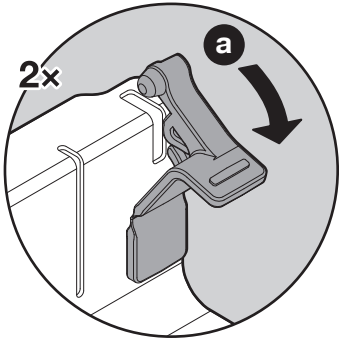

OEKO UNIVERSAL

Abfalleimer-Set für Schubladenauszüge
Jeu de poubelles pour tiroirs coulissants
Waste bin set for drawer pull-outs

Art.Nr.
Typ 450/500
200.1671.xx
200.1672.xx

| | | | | | | | | |
|---|---|---|---|---|---|---|---|---------------|
| | | | | | | | | Option |
| 2x  | 4x  Ø 4,5x40 | 4x  Ø 4,5x15 | 1x  | 1x  |  |  | 1x  | |

1

| S = | 16 mm | 19 mm |
|-----|-------|-------|
| | | |

2

3

4

i CH → EU