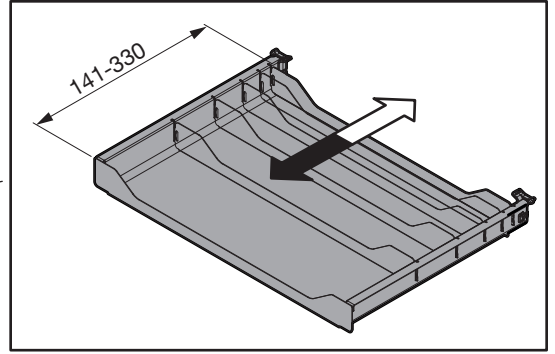

OEKO UNIVERSAL

Abfalleimer-Set für Schubladenauszüge
Jeu de poubelles pour tiroirs coulissants
Waste bin set for drawer pull-outs

Art.Nr.
Typ 450/500
200.1671.xx
200.1672.xx

| | | | | | | | | |
|---|---|---|---|---|---|---|---|---------------|
| | | | | | | | | Option |
| 2x  | 4x  Ø 4,5x40 | 4x  Ø 4,5x15 | 1x  | 1x  |  |  | 1x  | |

1

| S = | 16 mm | 19 mm |
|-----|-------|-------|
| | | |

2

3

4

i CH → EU