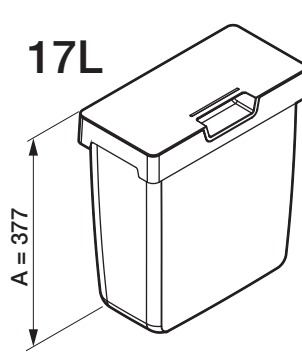

OEKO UNIVERSAL

Abfalleimer-Set für Schubladenauszüge
Jeu de poubelles pour tiroirs coulissants
Waste bin set for drawer pull-outs

Art.Nr.
Typ 450/500
200.1671.xx
200.1672.xx

| | | | | | | | | |
|---|---|---|---|---|---|---|---|---------------|
| | | | | | | | | Option |
| 2x  | 4x  Ø 4,5x40 | 4x  Ø 4,5x15 | 1x  | 1x  |  |  | 1x  | |

1

| S = | 16 mm | 19 mm |
|-----|-------|-------|
| | | |

2

3

4

i CH → EU