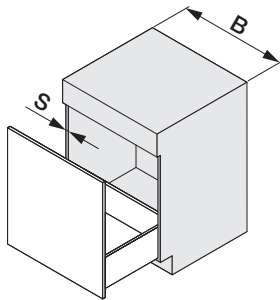

OEKO UNIVERSAL

Abfalleimer-Set für Schubladenauszüge
Jeu de poubelles pour tiroirs coulissants
Waste bin set for drawer pull-outs

Art.Nr.
Typ 450/500
200.1671.xx
200.1672.xx

| | | | | | | | | |
|---|---|---|---|---|---|---|---|---------------|
| | | | | | | | | Option |
| 2x  | 4x  Ø 4,5x40 | 4x  Ø 4,5x15 | 1x  | 1x  |  |  | 1x  | |

1

| S = | 16 mm | 19 mm |
|-----|-------|-------|
| | | |

2

3

4

i CH → EU