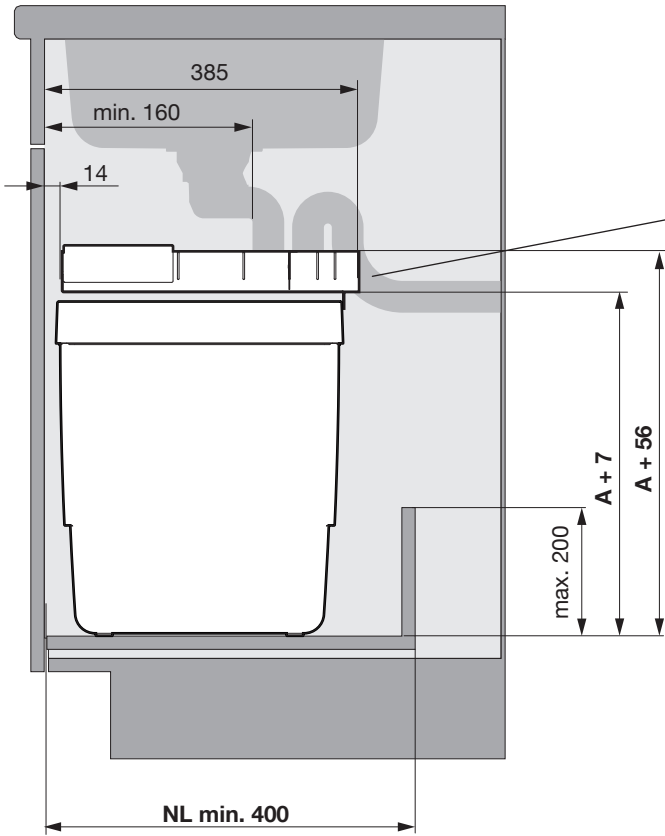

OEKO UNIVERSAL

Abfalleimer-Set für Schubladenauszüge
Jeu de poubelles pour tiroirs coulissants
Waste bin set for drawer pull-outs

Art.Nr.
Typ 450/500
200.1671.xx
200.1672.xx

| | | | | | | | | |
|---|---|---|---|---|---|---|---|---------------|
| | | | | | | | | Option |
| 2x  | 4x  Ø 4,5x40 | 4x  Ø 4,5x15 | 1x  | 1x  |  |  | 1x  | |

1

| S = | 16 mm | 19 mm |
|-----|-------|-------|
| | | |

2

3

4

i CH → EU