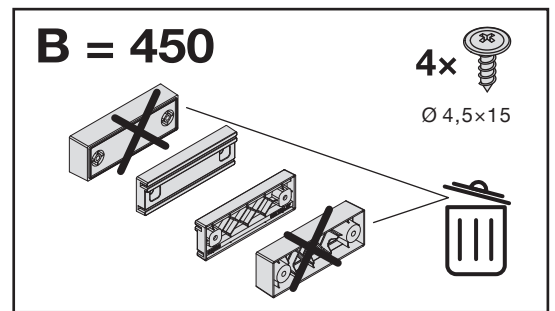

OEKO UNIVERSAL

Abfalleimer-Set für Schubladenauszüge
Jeu de poubelles pour tiroirs coulissants
Waste bin set for drawer pull-outs

Art.Nr.
Typ 450/500
200.1671.xx
200.1672.xx

| | | | | | | | | |
|---|---|---|---|---|---|---|---|---------------|
| | | | | | | | | Option |
| 2x  | 4x  Ø 4,5x40 | 4x  Ø 4,5x15 | 1x  | 1x  |  |  | 1x  | |

1

| S = | 16 mm | 19 mm |
|-----|-------|-------|
| | | |

2

3

4

i CH → EU