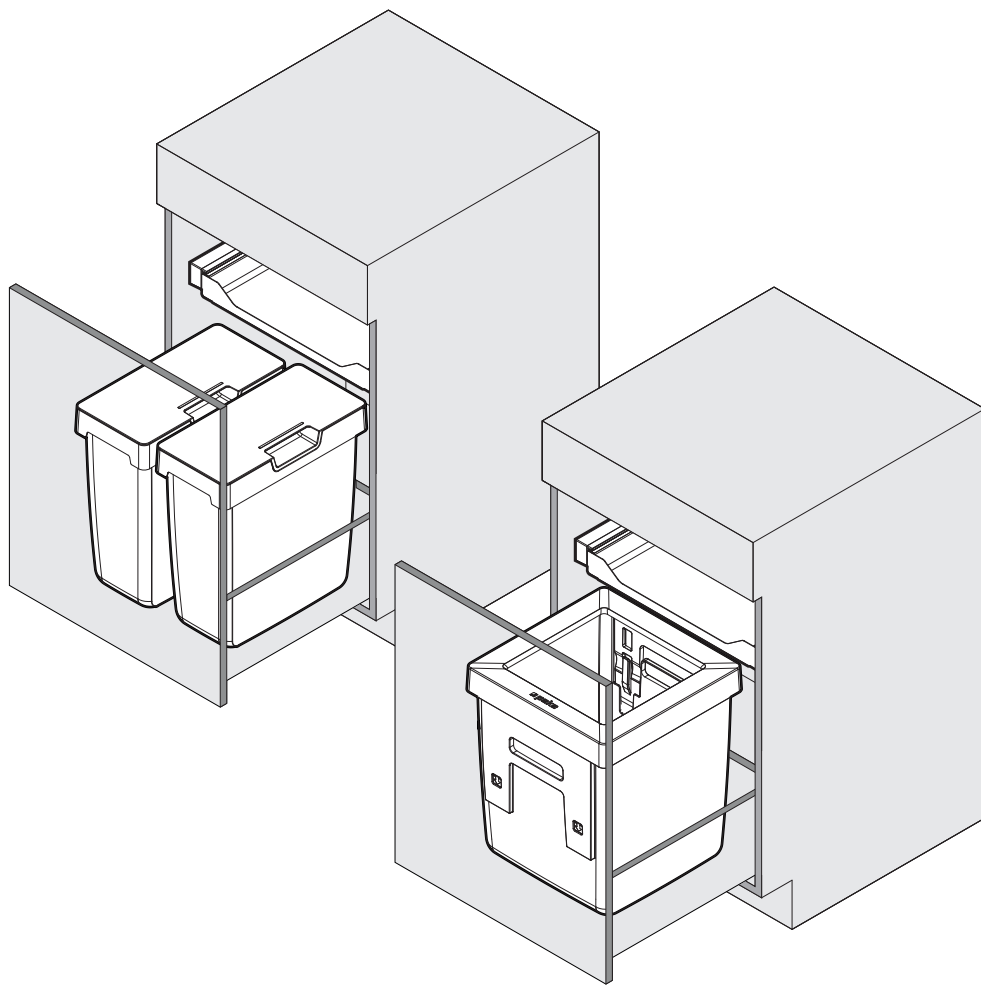

OEKO UNIVERSAL

Abfalleimer-Set für Schubladenauszüge
Jeu de poubelles pour tiroirs coulissants
Waste bin set for drawer pull-outs

Art.Nr.
Typ 450/500
200.1671.xx
200.1672.xx

| | | | | | | | | |
|---|---|---|---|---|---|---|---|---------------|
| | | | | | | | | Option |
| 2x  | 4x  Ø 4,5x40 | 4x  Ø 4,5x15 | 1x  | 1x  |  |  | 1x  | |

1

| S = | 16 mm | 19 mm |
|-----|-------|-------|
| | | |

2

3

4

i CH → EU