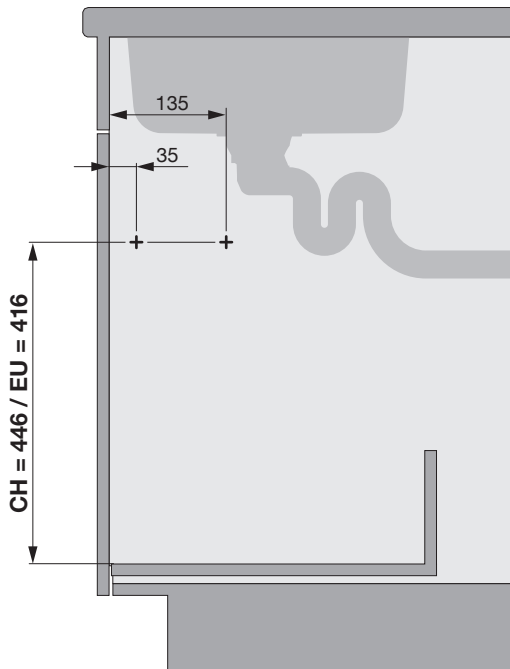

OEKO UNIVERSAL

Abfalleimer-Set für Schubladenauszüge
Jeu de poubelles pour tiroirs coulissants
Waste bin set for drawer pull-outs

Art.Nr.
Typ 450/500
200.1671.xx
200.1672.xx

| | | | | | | | | |
|---|---|---|---|---|---|---|---|---------------|
| | | | | | | | | Option |
| 2x  | 4x  Ø 4,5x40 | 4x  Ø 4,5x15 | 1x  | 1x  |  |  | 1x  | |

1

| S = | 16 mm | 19 mm |
|-----|-------|-------|
| | | |

2

3

4

i CH → EU