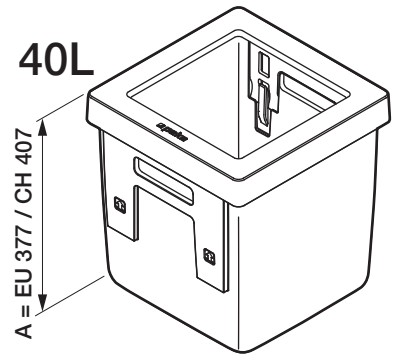

OEKO UNIVERSAL

Abfalleimer-Set für Schubladenauszüge
Jeu de poubelles pour tiroirs coulissants
Waste bin set for drawer pull-outs

Art.Nr.
Typ 450/500
200.1671.xx
200.1672.xx

| | | | | | | | | |
|---|---|---|---|---|---|---|---|---------------|
| | | | | | | | | Option |
| 2x  | 4x  Ø 4,5x40 | 4x  Ø 4,5x15 | 1x  | 1x  |  |  | 1x  | |

1

| S = | 16 mm | 19 mm |
|-----|-------|-------|
| | | |

2

3

4

i CH → EU