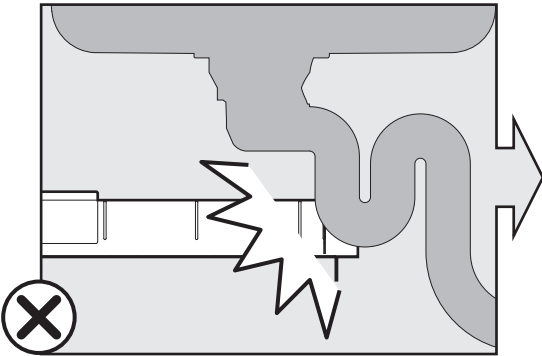

OEKO UNIVERSAL

Abfalleimer-Set für Schubladenauszüge
Jeu de poubelles pour tiroirs coulissants
Waste bin set for drawer pull-outs

Art.Nr.
Typ 450/500
200.1671.xx
200.1672.xx

| | | | | | | | | |
|---|---|---|---|---|---|---|---|---------------|
| | | | | | | | | Option |
| 2x  | 4x  Ø 4,5x40 | 4x  Ø 4,5x15 | 1x  | 1x  |  |  | 1x  | |

1

| S = | 16 mm | 19 mm |
|-----|-------|-------|
| | | |

2

3

4

i CH → EU