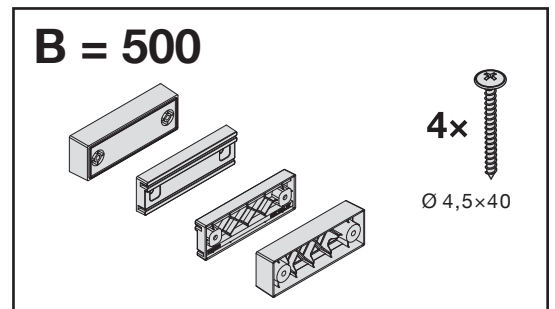

OEKO UNIVERSAL

Abfalleimer-Set für Schubladenauszüge
Jeu de poubelles pour tiroirs coulissants
Waste bin set for drawer pull-outs

Art.Nr.
Typ 450/500
200.1671.xx
200.1672.xx

| | | | | | | | | |
|---|---|---|---|---|---|---|---|---------------|
| | | | | | | | | Option |
| 2x  | 4x  Ø 4,5x40 | 4x  Ø 4,5x15 | 1x  | 1x  |  |  | 1x  | |

1

| S = | 16 mm | 19 mm |
|-----|-------|-------|
| | | |

2

3

4

i CH → EU