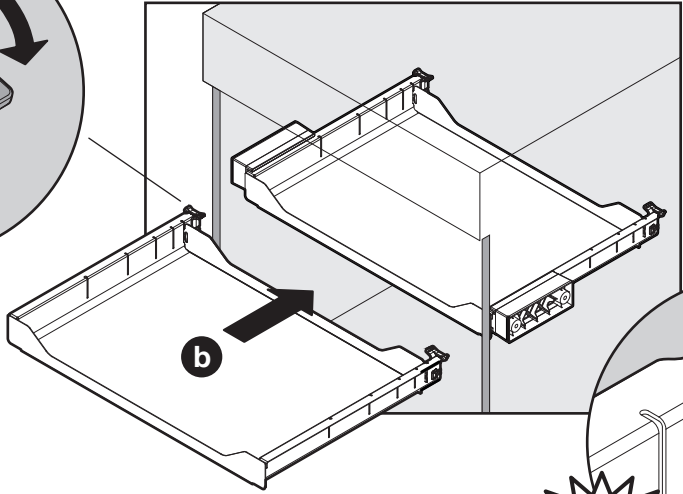

OEKO UNIVERSAL

Abfalleimer-Set für Schubladenauszüge
Jeu de poubelles pour tiroirs coulissants
Waste bin set for drawer pull-outs

Art.Nr.
Typ 450/500
200.1671.xx
200.1672.xx

| | | | | | | | | |
|---|---|---|---|---|---|---|---|---------------|
| | | | | | | | | Option |
| 2x  | 4x  Ø 4,5x40 | 4x  Ø 4,5x15 | 1x  | 1x  |  |  | 1x  | |

1

| S = | 16 mm | 19 mm |
|-----|-------|-------|
| | | |

2

3

4

i CH → EU