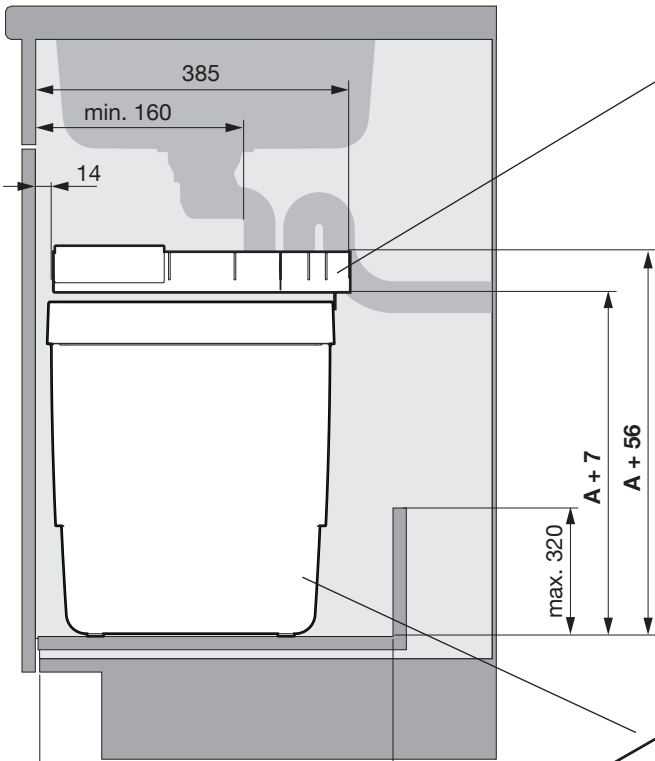

# OEKO UNIVERSAL

Abfalleimer-Set für Schubladenauszüge  
Jeu de poubelles pour tiroirs coulissants  
Waste bin set for drawer pull-outs

Art.Nr.  
200.2115.xx  
200.2116.xx

Option

1x

Produkt Product Produit	Typ Type Type
Blum	Antaro, Legrabox, Tandembox
Grass	Novapro, Vionario
Hettich	ArciTech, AvanTech