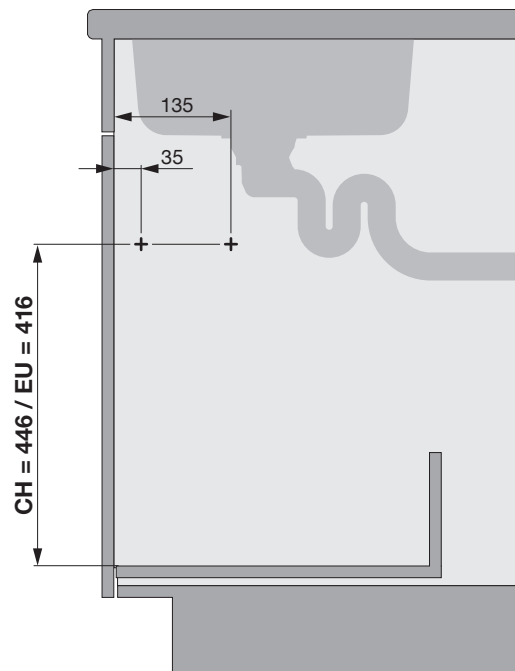

Produkt Product Produit	Typ Type Type
Blum	Antaro, Legrabox, Tandembox
Grass	Novapro, Vionario
Hettich	ArciTech, AvanTech

1