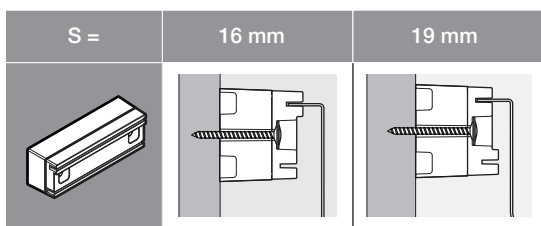

Produkt Product Produit	Typ Type Type
Blum	Antaro, Legrabox, Tandembox
Grass	Novapro, Vionario
Hettich	ArciTech, AvanTech

1