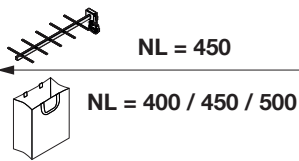

# OEKO UNIVERSAL

Abfalleimer-Set für Schubladenauszüge  
Jeu de poubelles pour tiroirs coulissants  
Waste bin set for drawer pull-outs

Art.Nr.  
200.2115.xx  
200.2116.xx

Option

1x

Produkt Product Produit	Typ Type Type
Blum	Antaro, Legrabox, Tandembox
Grass	Novapro, Vionario
Hettich	ArciTech, AvanTech