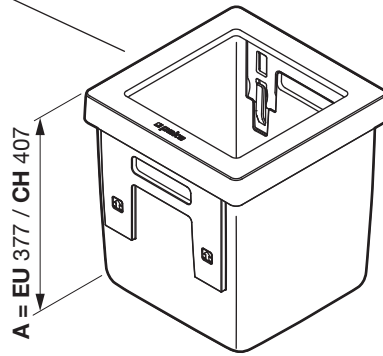

# OEKO UNIVERSAL

Abfalleimer-Set für Schubladenauszüge  
Jeu de poubelles pour tiroirs coulissants  
Waste bin set for drawer pull-outs

Art.Nr.  
200.2115.xx  
200.2116.xx

Option

1x

Produkt Product Produit	Typ Type Type
Blum	Antaro, Legrabox, Tandembox
Grass	Novapro, Vionario
Hettich	ArciTech, AvanTech