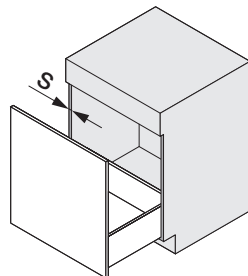

Produkt Product Produit	Typ Type Type
Blum	Antaro, Legrabox, Tandembox
Grass	Novapro, Vionario
Hettich	ArciTech, AvanTech

1