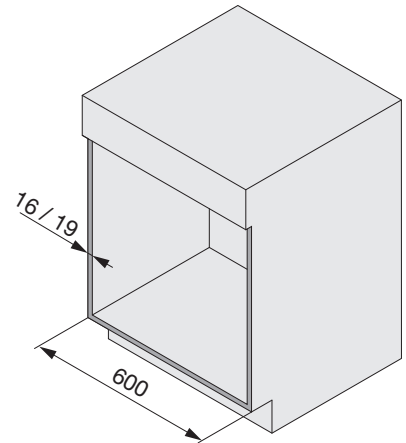

# OEKO UNIVERSAL

Abfalleimer-Set für Schubladenauszüge  
Jeu de poubelles pour tiroirs coulissants  
Waste bin set for drawer pull-outs

Art.Nr.  
200.2115.xx  
200.2116.xx

Option

1x

Produkt Product Produit	Typ Type Type
Blum	Antaro, Legrabox, Tandembox
Grass	Novapro, Vionario
Hettich	ArciTech, AvanTech