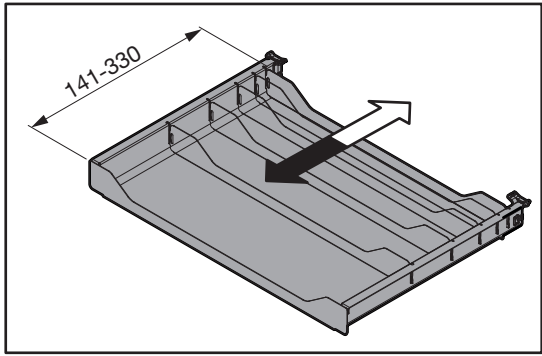

# OEKO UNIVERSAL

Abfalleimer-Set für Schubladenauszüge  
Jeu de poubelles pour tiroirs coulissants  
Waste bin set for drawer pull-outs

Art.Nr.  
200.2115.xx  
200.2116.xx

Option

1x

Produkt Product Produit	Typ Type Type
Blum	Antaro, Legrabox, Tandembox
Grass	Novapro, Vionario
Hettich	ArciTech, AvanTech