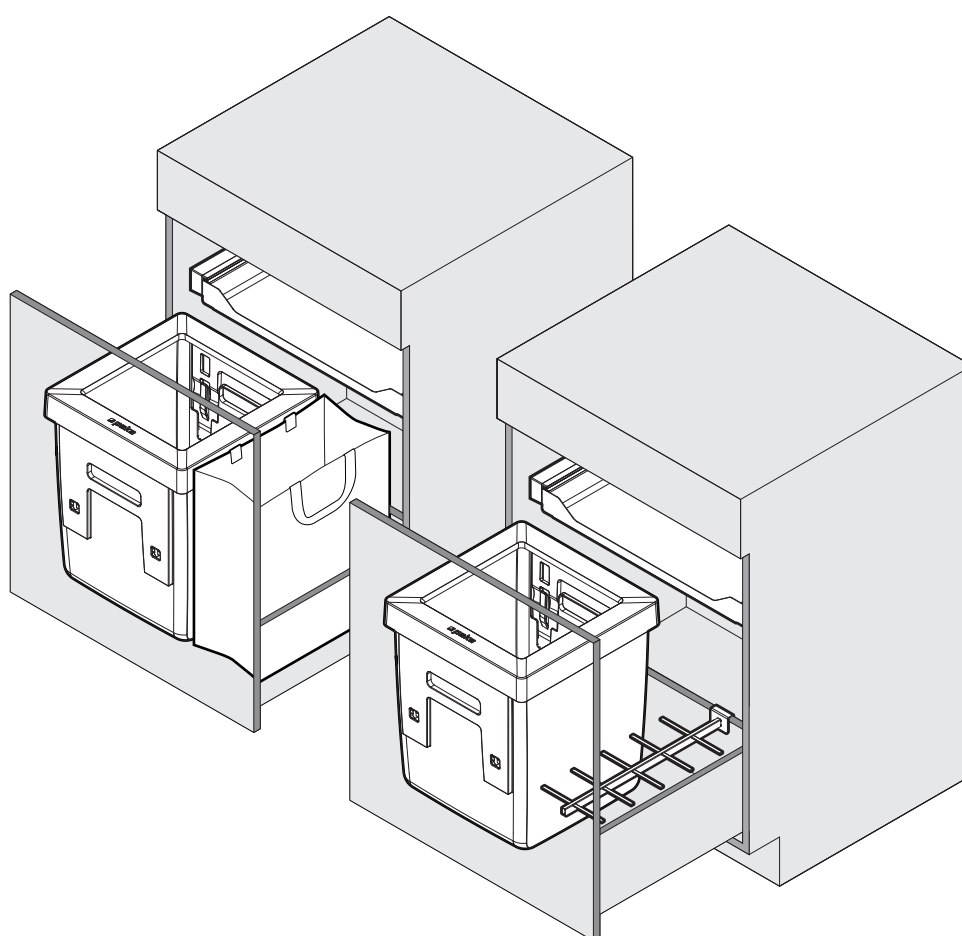

# OEKO UNIVERSAL

Abfalleimer-Set für Schubladenauszüge  
Jeu de poubelles pour tiroirs coulissants  
Waste bin set for drawer pull-outs

Art.Nr.  
200.2115.xx  
200.2116.xx

Option

1x

Produkt Product Produit	Typ Type Type
Blum	Antaro, Legrabox, Tandembox
Grass	Novapro, Vionario
Hettich	ArciTech, AvanTech