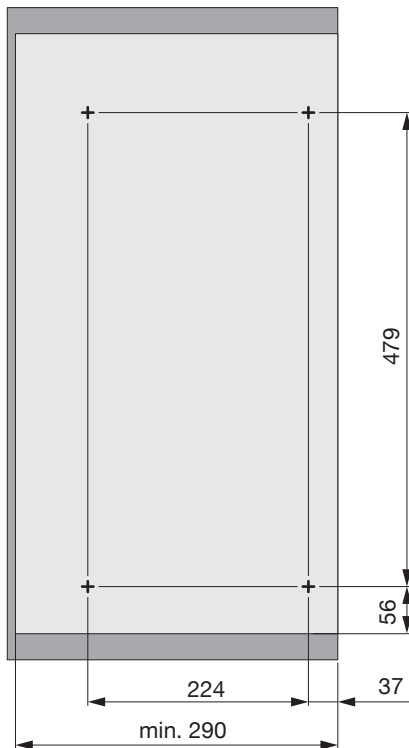

! **DE** Die linke Version wird spiegelbildlich montiert.
FR La version gauche est montée de manière inversée.
EN The left version is mounted in reversed image.

1