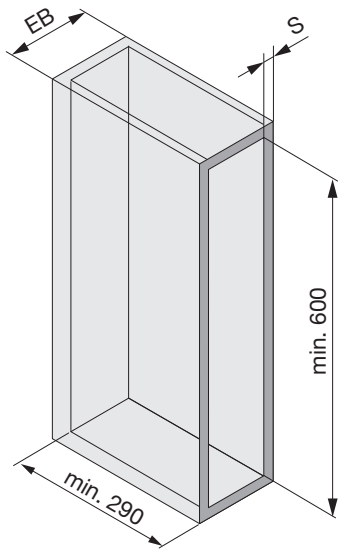

PICANTO

Seitenwand-Vollauszug für Hängeschränke
 Extension complète de paroi latérale pour armoires suspendues
 Side panel full-extension runner for wall units

Art.Nr.
150
 500.0095.xx
275 / 300
 500.0094.xx

2x 	1x 	3x  2x  150 500.0095.xx	3x  2x  275/300 500.0094.xx
---	---	---	--

i

Art. Nr.	EB	S
500.0095.xx	150	16/19
500.0094.xx	275	16
	300	16/19

! **DE** Die linke Version wird spiegelbildlich montiert.
FR La version gauche est montée de manière inversée.
EN The left version is mounted in reversed image.