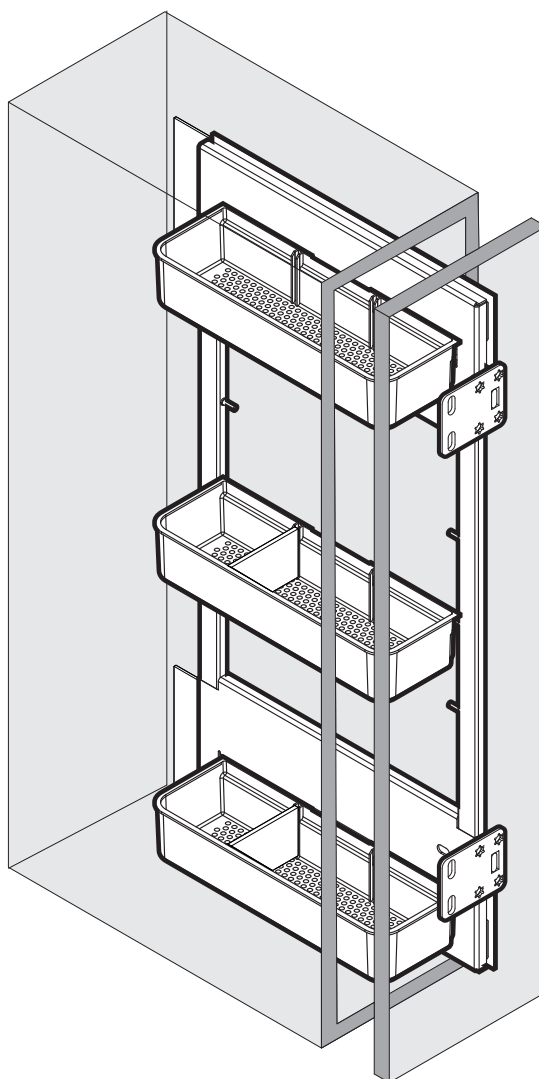

PICANTO

Seitenwand-Vollauszug für Hängeschränke
 Extension complète de paroi latérale pour armoires suspendues
 Side panel full-extension runner for wall units

Art.Nr.
150
 500.0095.xx
275 / 300
 500.0094.xx

2x 	1x 	3x  2x  150 500.0095.xx	3x  2x  275/300 500.0094.xx
---	---	---	--

i

Art. Nr.	EB	S
500.0095.xx	150	16/19
500.0094.xx	275	16
	300	16/19

! **DE** Die linke Version wird spiegelbildlich montiert.
FR La version gauche est montée de manière inversée.
EN The left version is mounted in reversed image.