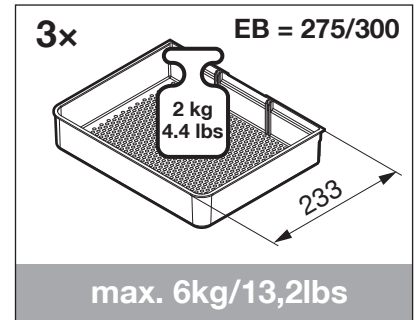

PICANTO

Seitenwand-Vollauszug für Hängeschränke
 Extension complète de paroi latérale pour armoires suspendues
 Side panel full-extension runner for wall units

Art.Nr.
150
 500.0095.xx
275 / 300
 500.0094.xx

2x 	1x 	3x  2x  150 500.0095.xx	3x  2x  275/300 500.0094.xx
---	---	---	--

i

Art. Nr.	EB	S
500.0095.xx	150	16/19
500.0094.xx	275	16
	300	16/19

! **DE** Die linke Version wird spiegelbildlich montiert.
FR La version gauche est montée de manière inversée.
EN The left version is mounted in reversed image.