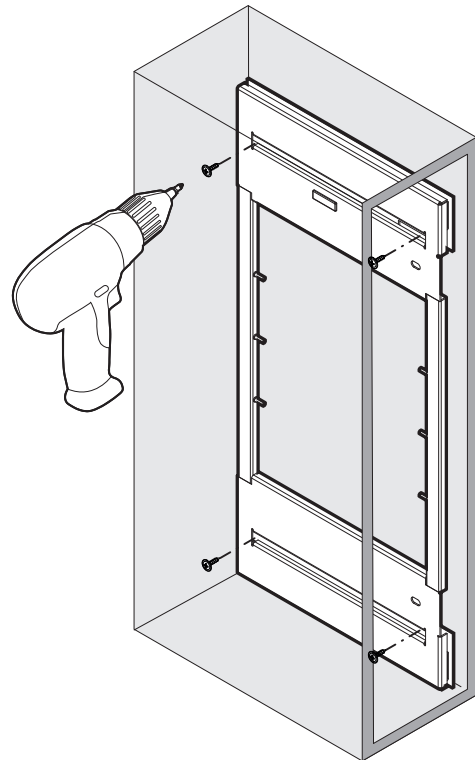

! **DE** Die linke Version wird spiegelbildlich montiert.
FR La version gauche est montée de manière inversée.
EN The left version is mounted in reversed image.

1