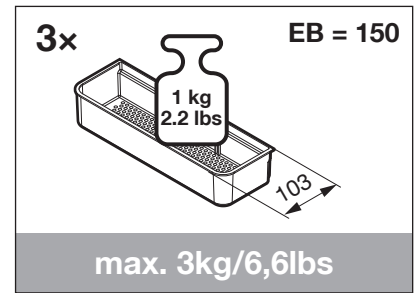

PICANTO

Seitenwand-Vollauszug für Hängeschränke
 Extension complète de paroi latérale pour armoires suspendues
 Side panel full-extension runner for wall units

Art.Nr.
150
 500.0095.xx
275 / 300
 500.0094.xx

2x 	1x 	3x  2x  150 500.0095.xx	3x  2x  275/300 500.0094.xx
---	---	---	--

i

Art. Nr.	EB	S
500.0095.xx	150	16/19
500.0094.xx	275	16
	300	16/19

! **DE** Die linke Version wird spiegelbildlich montiert.
FR La version gauche est montée de manière inversée.
EN The left version is mounted in reversed image.