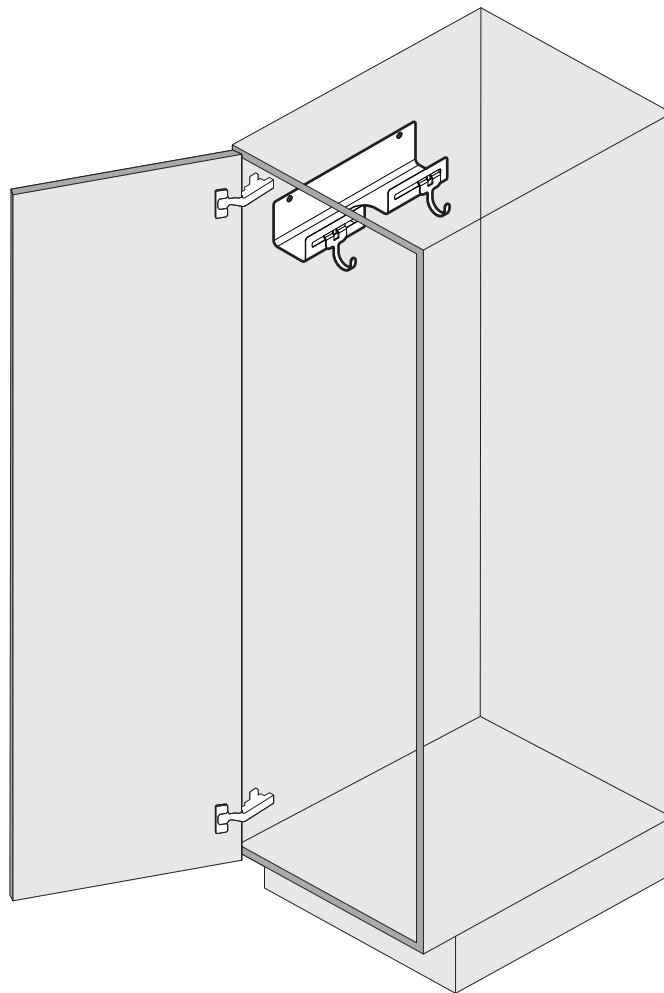

Libell Besenhalter aus Metall für Wandmontage  
 Porte-balais Libell en métal pour montage mural  
 Metal broom holder Libell for wall mounting

Art.Nr.  
600.0360.xx

<p>1x</p> 	<p>2x</p>  <p>ø4,5x15</p>	<p>2x</p> 
---	--	---