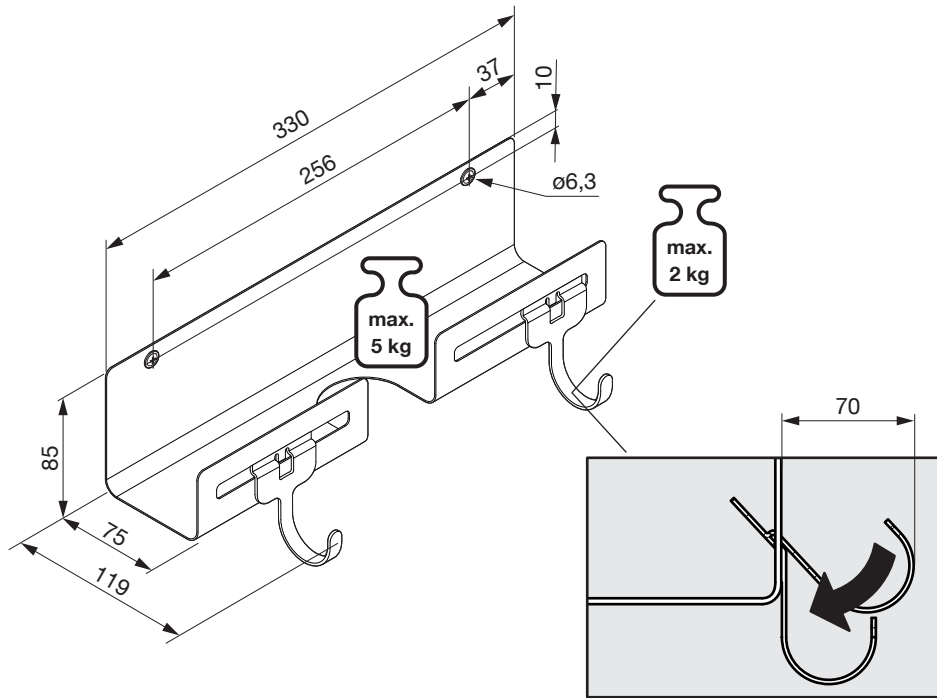

Libell Besenhalter aus Metall für Wandmontage  
 Porte-balais Libell en métal pour montage mural  
 Metal broom holder Libell for wall mounting

Art.Nr.  
600.0360.xx

<p>1x</p> 	<p>2x</p>  <p>ø4,5x15</p>	<p>2x</p> 
---	--	---