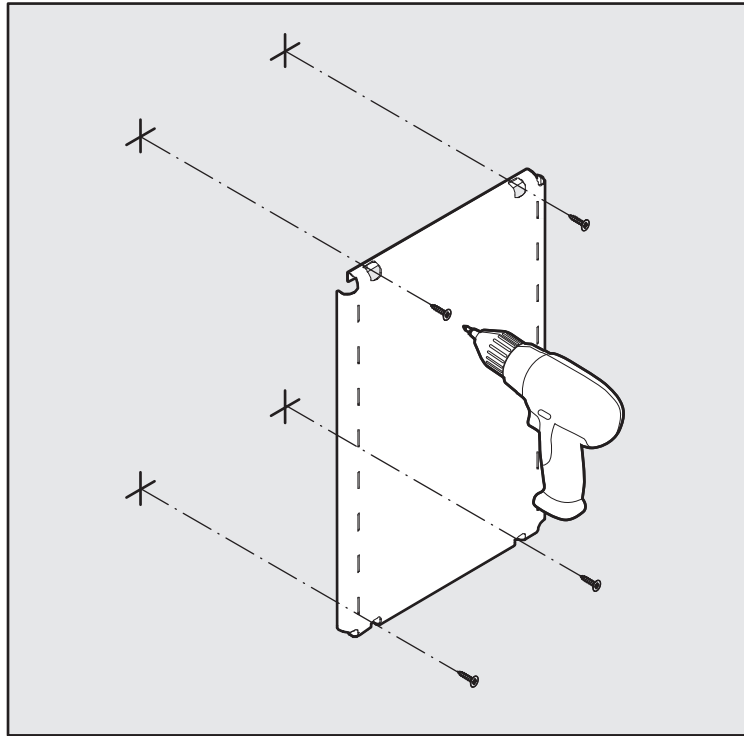

SESAM MINI

Seitlich montiertes Einhängesystem
Système d'étagères pour armoires
Side-mounted clip-on system

Art.Nr.
600.0380.xx

1x 	2x 	2x 	4x  ø4,5x15
---	---	---	--

1

2

3

4