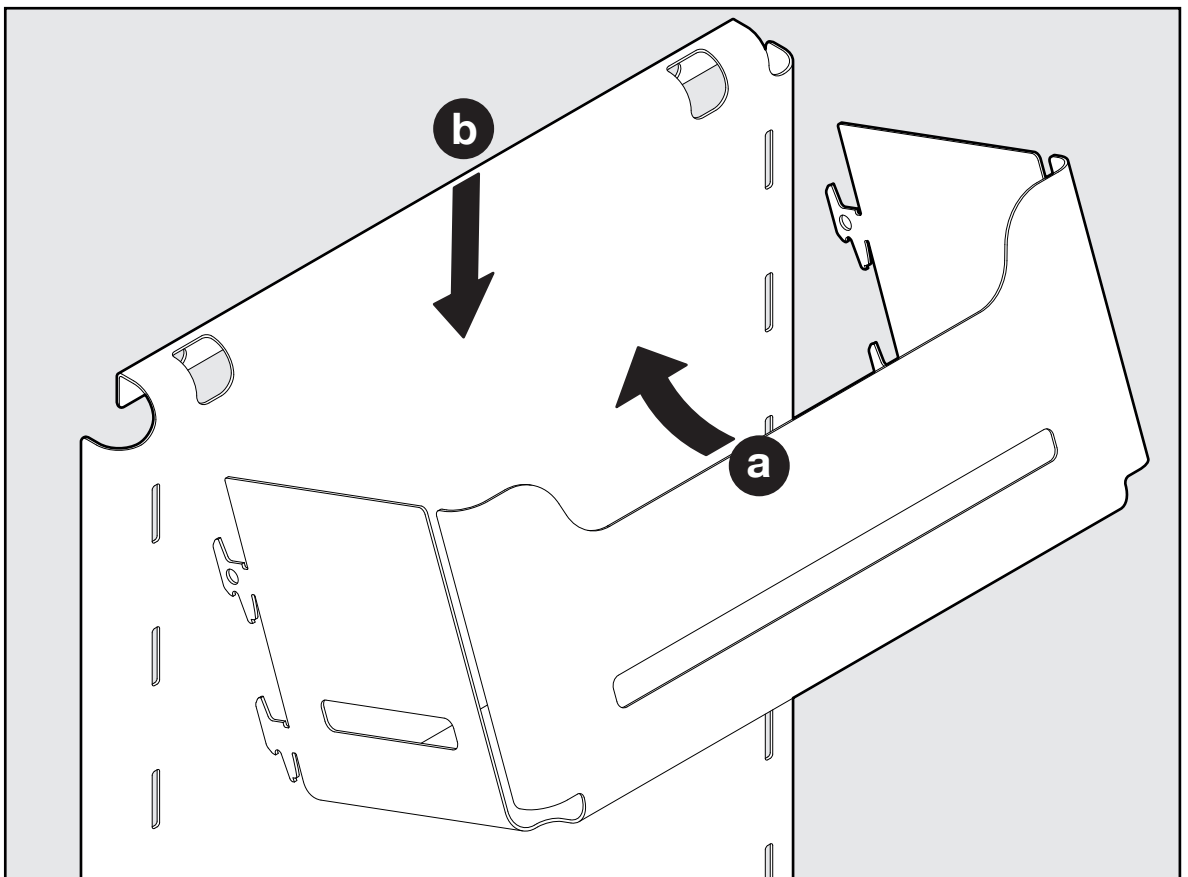

SESAM MINI

Seitlich montiertes Einhängesystem
Système d'étagères pour armoires
Side-mounted clip-on system

Art.Nr.
600.0380.xx

1x 	2x 	2x 	4x  ø4,5x15
---	---	---	--

1

2

3

4