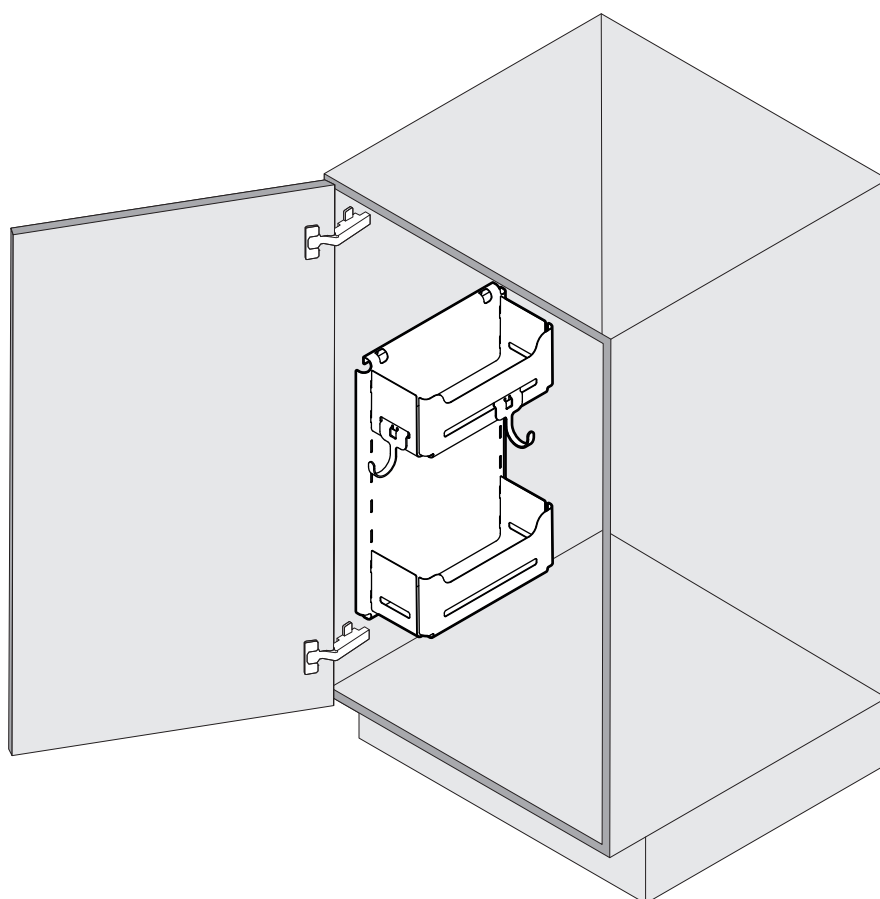

SESAM MINI

Seitlich montiertes Einhängesystem
Système d'étagères pour armoires
Side-mounted clip-on system

Art.Nr.
600.0380.xx

1x 	2x 	2x 	4x  ø4,5x15
---	---	---	--

1

2

3

4