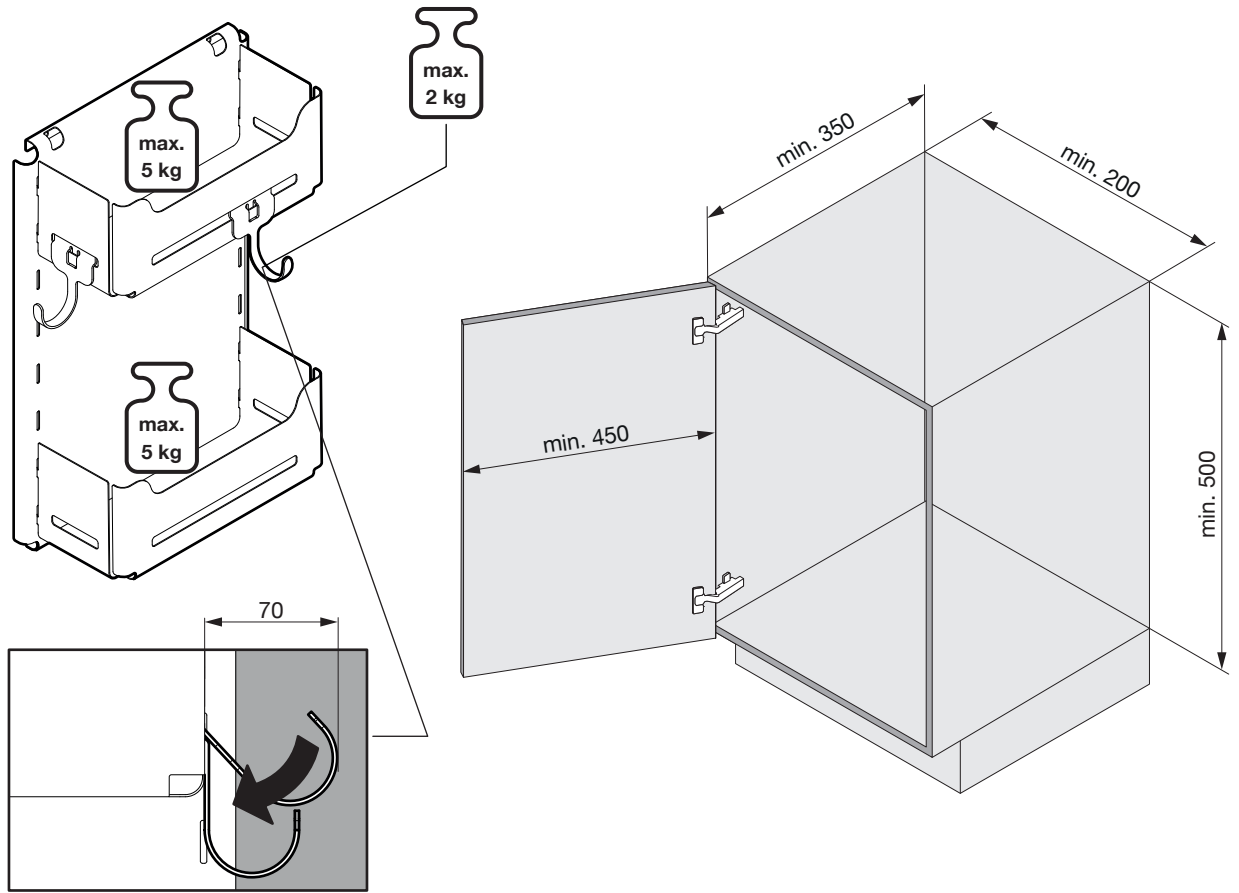

SESAM MINI

Seitlich montiertes Einhängesystem
Système d'étagères pour armoires
Side-mounted clip-on system

Art.Nr.
600.0380.xx

1x 	2x 	2x 	4x  ø4,5x15
---	---	---	--

1

2

3

4