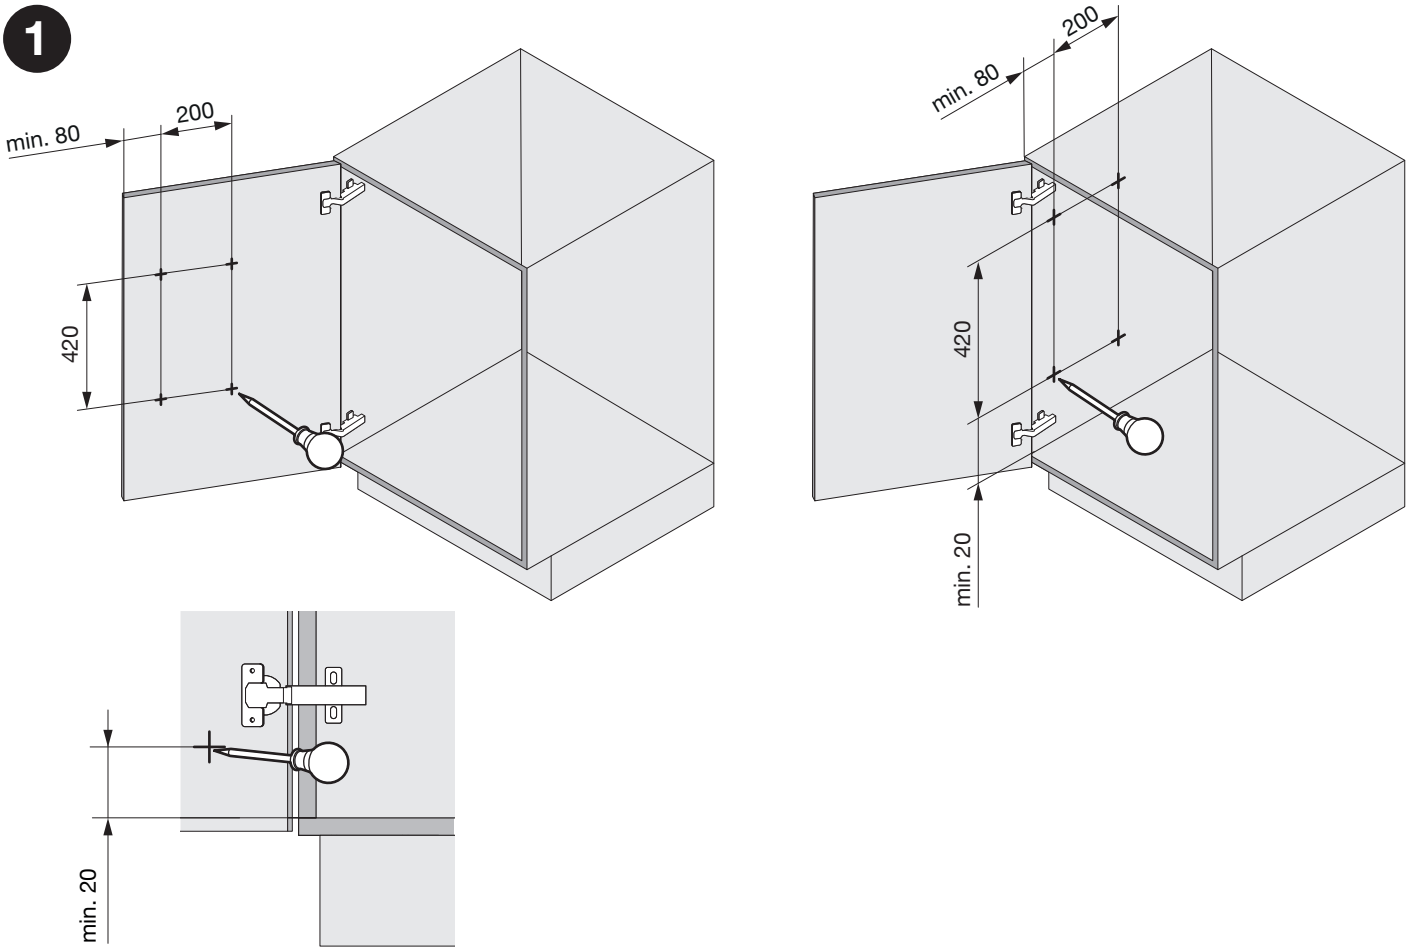

SESAM MINI

Seitlich montiertes Einhängesystem
Système d'étagères pour armoires
Side-mounted clip-on system

Art.Nr.
600.0380.xx

1x 	2x 	2x 	4x  ø4,5x15
---	---	---	--

1

2

3

4