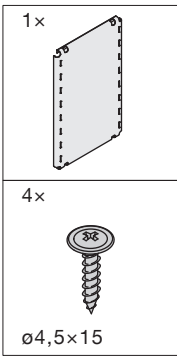

SESAM MINI

Seitlich montiertes Einhängesystem
Système d'étagères pour armoires
Side-mounted clip-on system

Art.Nr.
600.0380.xx

1x 	2x 	2x 	4x  ø4,5x15
---	---	---	--

1

2

3

4