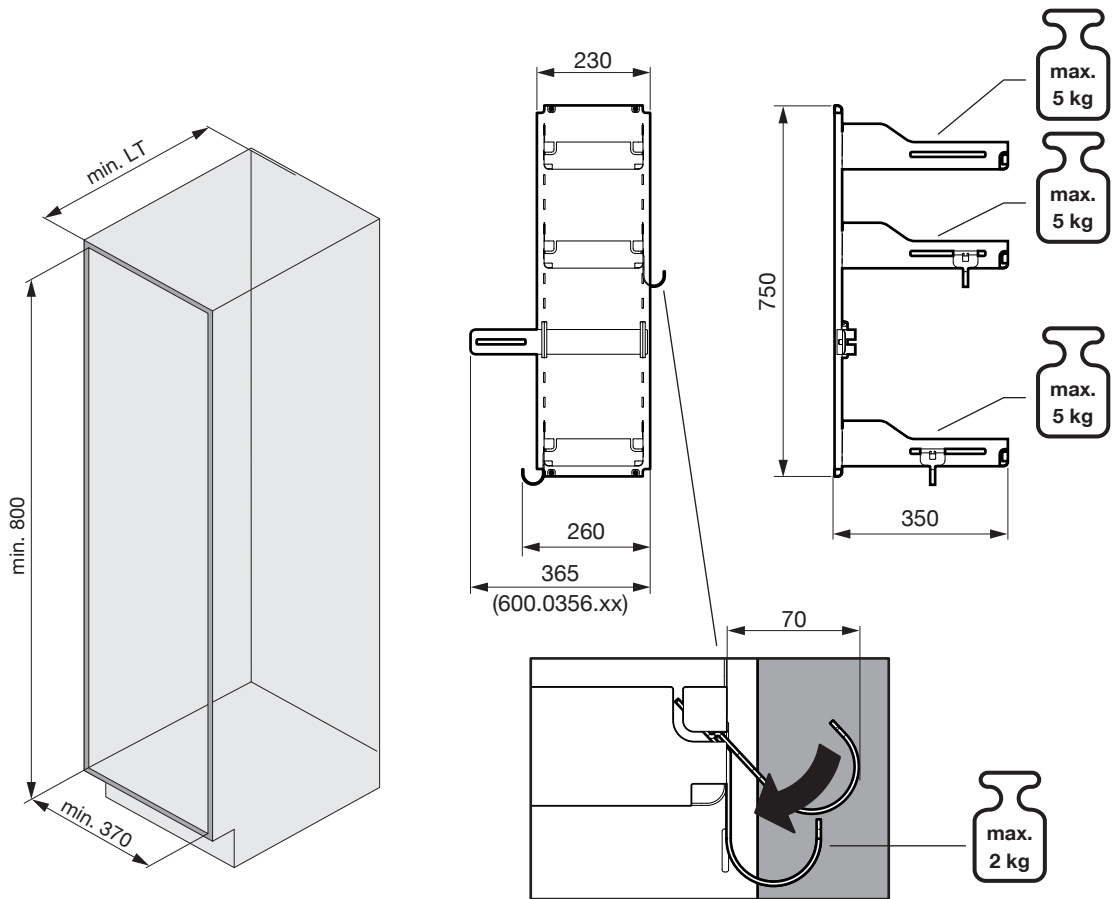

SESAM

Seitlich montiertes Regalsystem
Système d'étagère, monté latéralement
Side mounted shelf system

Art.Nr.
600.0356.xx
600.0368.xx

1x 	3x 	4x  ø4,5x15	1x 	2x 	1x 
			600.0356.xx		600.0368.xx

1

2

3

4