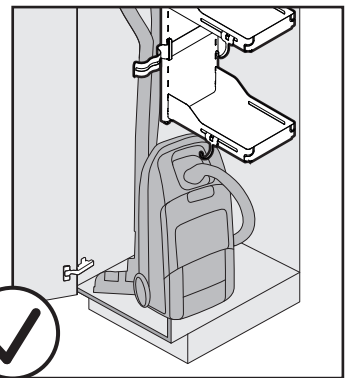

SESAM

Seitlich montiertes Regalsystem
Système d'étagère, monté latéralement
Side mounted shelf system

Art.Nr.
600.0356.xx
600.0368.xx

1x 	3x 	4x  ø4,5x15	1x 	2x 	1x 
			600.0356.xx		600.0368.xx

1

2

3

4