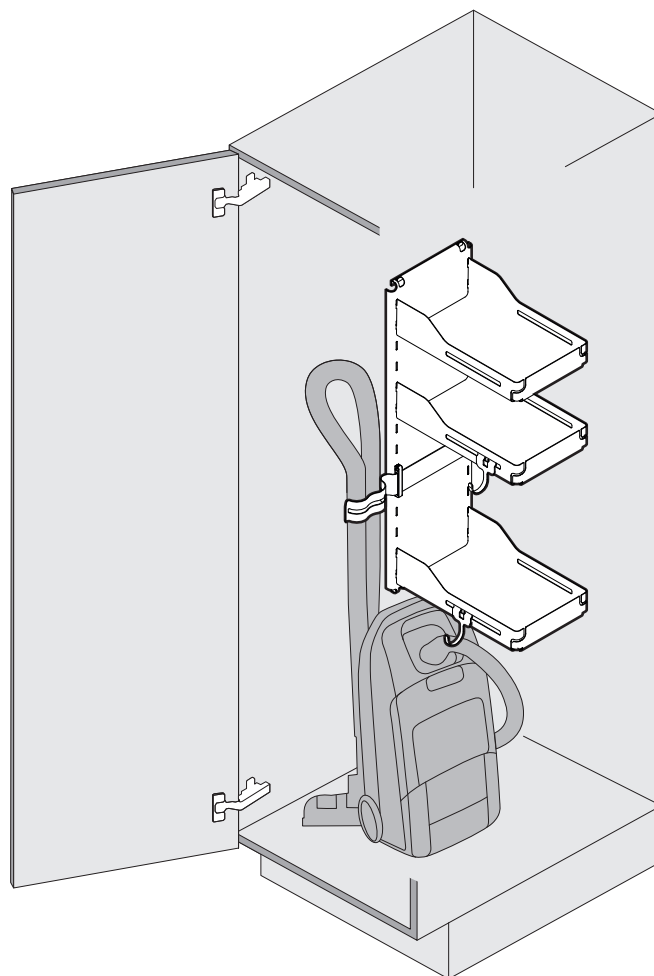

SESAM

Seitlich montiertes Regalsystem
Système d'étagère, monté latéralement
Side mounted shelf system

Art.Nr.
600.0356.xx
600.0368.xx

1x 	3x 	4x  ø4,5x15	1x 	2x 	1x 
			600.0356.xx		600.0368.xx

1

2

3

4