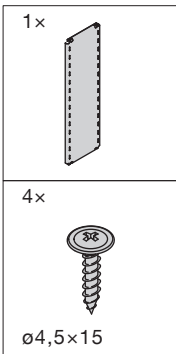

SESAM

Seitlich montiertes Regalsystem
Système d'étagère, monté latéralement
Side mounted shelf system

Art.Nr.
600.0356.xx
600.0368.xx

1x 	3x 	4x  ø4,5x15	1x 	2x 	1x 
			600.0356.xx		600.0368.xx

1

2

3

4