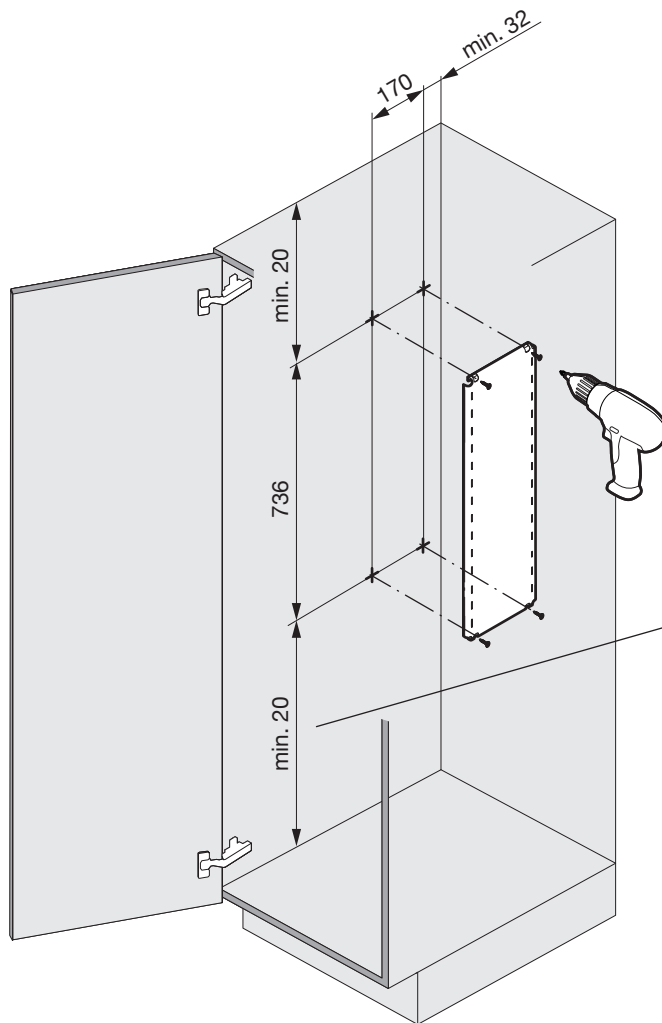

SESAM

Seitlich montiertes Regalsystem
Système d'étagère, monté latéralement
Side mounted shelf system

Art.Nr.
600.0356.xx
600.0368.xx

1x 	3x 	4x  ø4,5x15	1x 	2x 	1x 
			600.0356.xx		600.0368.xx

1

2

3

4