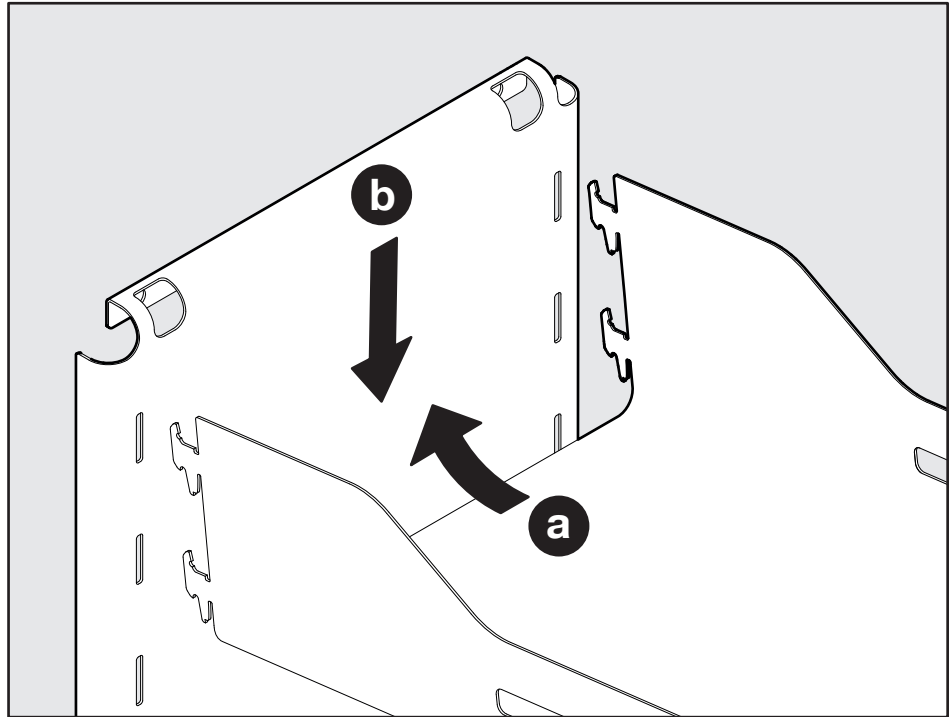

SESAM

Seitlich montiertes Regalsystem
Système d'étagère, monté latéralement
Side mounted shelf system

Art.Nr.
600.0356.xx
600.0368.xx

1x 	3x 	4x  ø4,5x15	1x 	2x 	1x 
			600.0356.xx		600.0368.xx

1

2

3

4