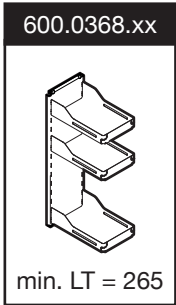

SESAM

Seitlich montiertes Regalsystem
Système d'étagère, monté latéralement
Side mounted shelf system

Art.Nr.
600.0356.xx
600.0368.xx

1x 	3x 	4x  ø4,5x15	1x 	2x 	1x 
			600.0356.xx		600.0368.xx

1

2

3

4