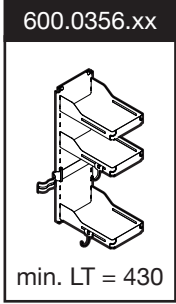

SESAM

Seitlich montiertes Regalsystem
Système d'étagère, monté latéralement
Side mounted shelf system

Art.Nr.
600.0356.xx
600.0368.xx

1x 	3x 	4x  ø4,5x15	1x 	2x 	1x 
			600.0356.xx		600.0368.xx

1

2

3

4