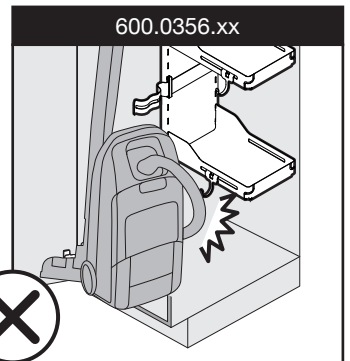

SESAM

Seitlich montiertes Regalsystem
Système d'étagère, monté latéralement
Side mounted shelf system

Art.Nr.
600.0356.xx
600.0368.xx

1x 	3x 	4x  ø4,5x15	1x 	2x 	1x 
			600.0356.xx		600.0368.xx

1

2

3

4