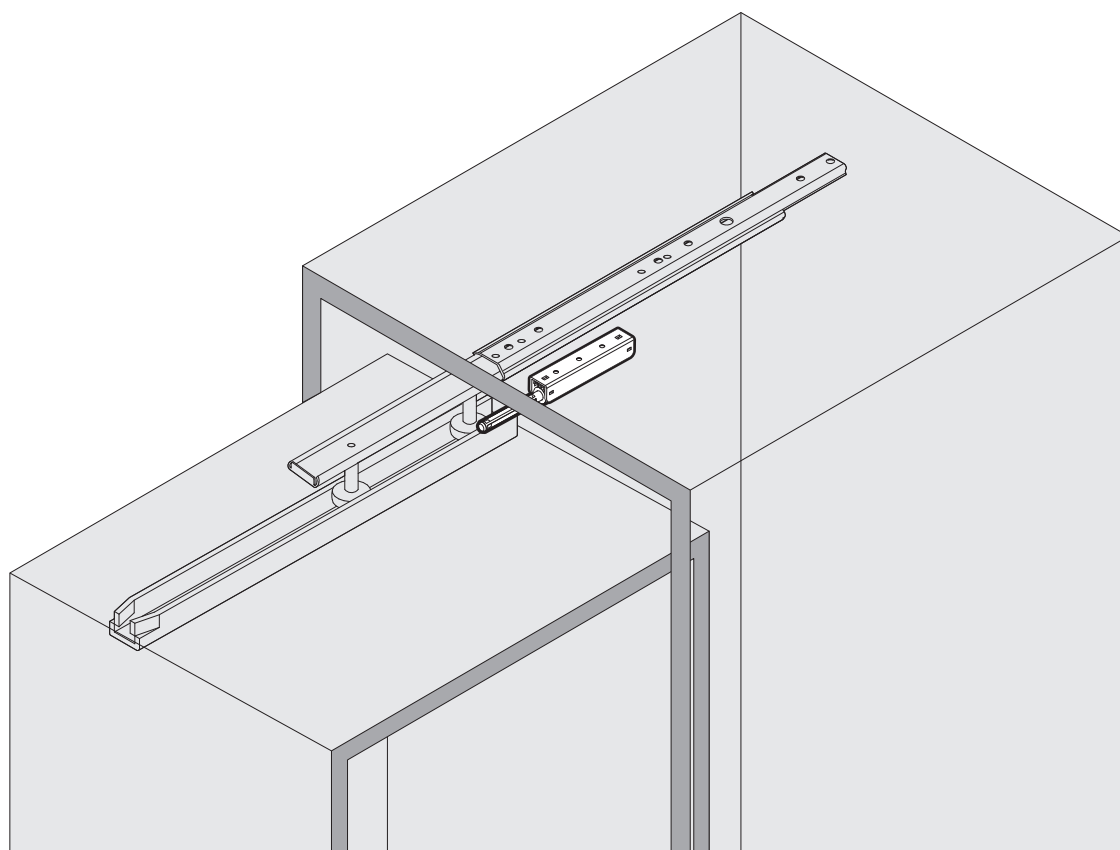

SOFTCLOSE

Zu Vollauszug Box
Pour extension complète Box
For full-extension runner Box

Art.Nr.
100.0409.xx

1

2