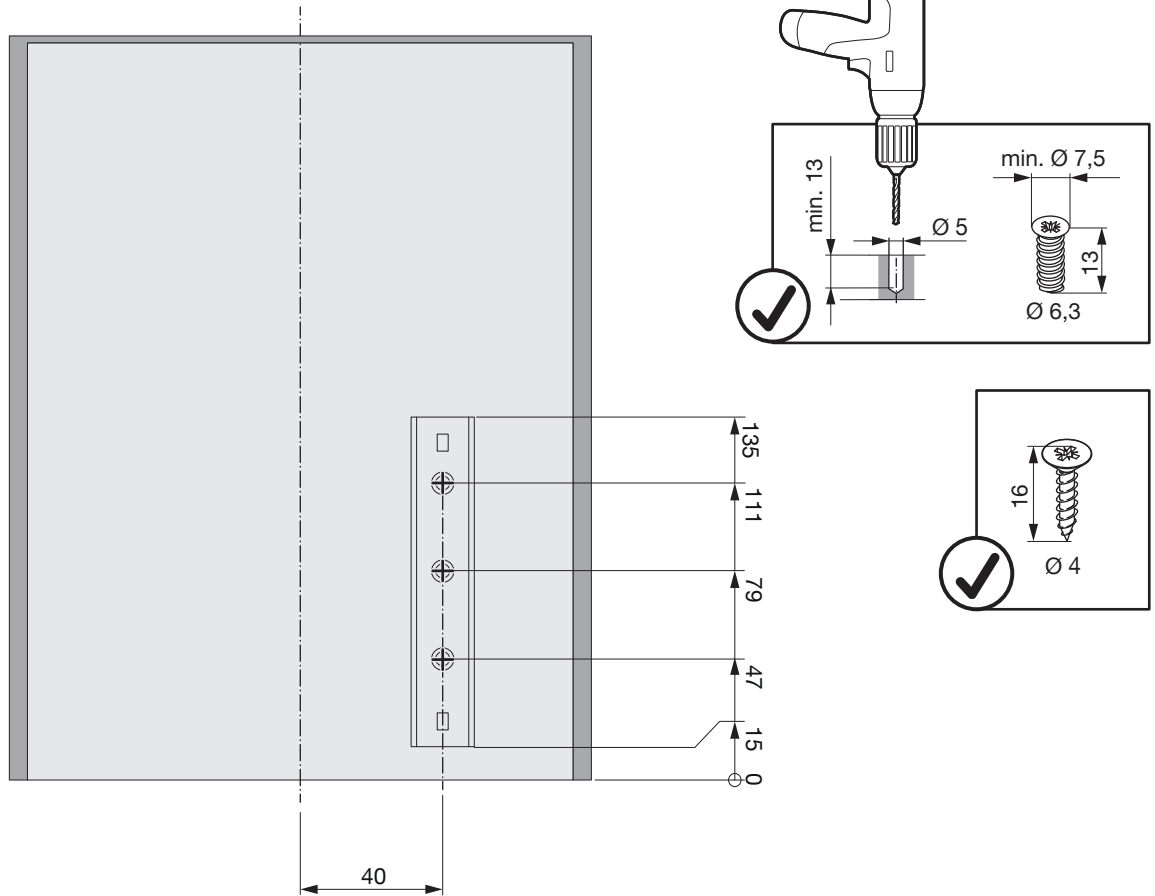

SOFTCLOSE

Zu Vollauszug Box
Pour extension complète Box
For full-extension runner Box

Art.Nr.
100.0409.xx

1

2