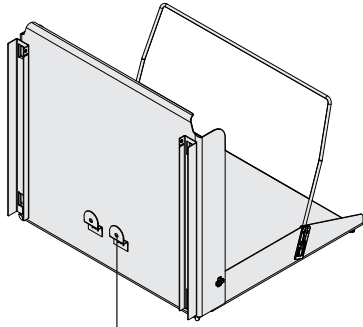

EB	LB
450	412
600	562

A	C
90°	300
95°	326
100°	352
105°	386
110°	422

DE Topfscharniere mit Öffnungswinkel von 90° bis 110°
FR Charnières à boîtier avec un angle d'ouverture de 90° à 110°
EN Concealed hinges with an opening angle of 90° to 110°

DE Topfscharniere mit Null-Einsprung
FR Charnières à boîtier sans ressaut
EN Concealed hinges with zero protrusion

DE Die rechte Version wird spiegelbildlich montiert.
FR La version droite est montée de manière inversée
EN The right version is mounted in reversed image.

2

3

4

5

6

7

8

9