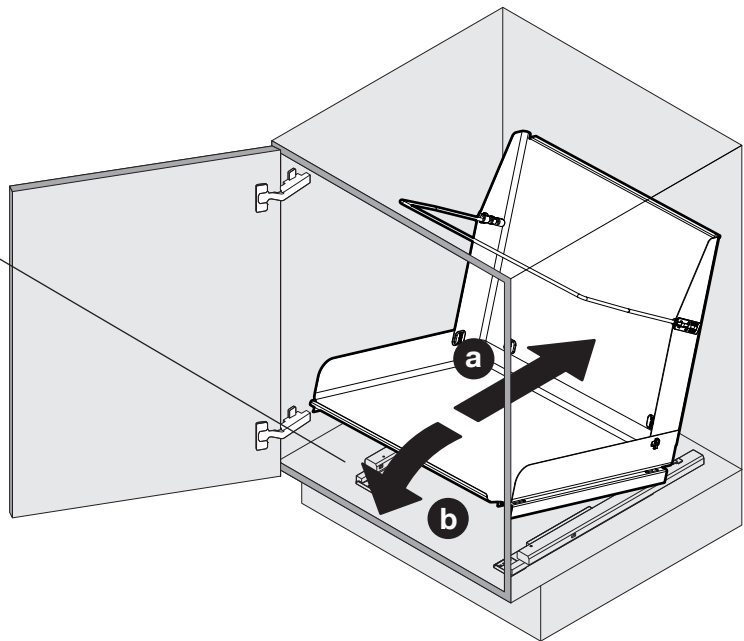

EB	LB
450	412
600	562

A	C
90°	300
95°	326
100°	352
105°	386
110°	422

DE Topfscharniere mit Öffnungswinkel von 90° bis 110°
FR Charnières à boîtier avec un angle d'ouverture de 90° à 110°
EN Concealed hinges with an opening angle of 90° to 110°

DE Topfscharniere mit Null-Einsprung
FR Charnières à boîtier sans ressaut
EN Concealed hinges with zero protrusion

DE Die rechte Version wird spiegelbildlich montiert.
FR La version droite est montée de manière inversée
EN The right version is mounted in reversed image.

2

3

4

5

6

7

8

9