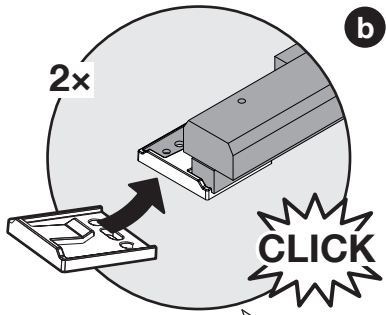

EB	LB
450	412
600	562

A	C
90°	300
95°	326
100°	352
105°	386
110°	422

DE Topfscharniere mit Öffnungswinkel von 90° bis 110°
FR Charnières à boîtier avec un angle d'ouverture de 90° à 110°
EN Concealed hinges with an opening angle of 90° to 110°

DE Topfscharniere mit Null-Einsprung
FR Charnières à boîtier sans ressaut
EN Concealed hinges with zero protrusion

DE Die rechte Version wird spiegelbildlich montiert.
FR La version droite est montée de manière inversée
EN The right version is mounted in reversed image.