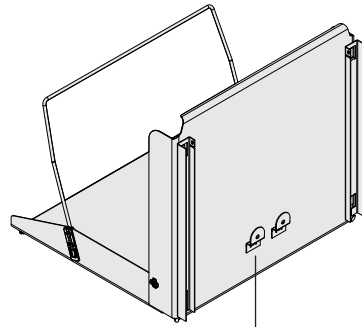

EB	LB
450	412
600	562

A	C
90°	300
95°	326
100°	352
105°	386
110°	422

DE Topfscharniere mit Öffnungswinkel von 90° bis 110°
FR Charnières à boîtier avec un angle d'ouverture de 90° à 110°
EN Concealed hinges with an opening angle of 90° to 110°

DE Topfscharniere mit Null-Einsprung
FR Charnières à boîtier sans ressaut
EN Concealed hinges with zero protrusion

DE Die rechte Version wird spiegelbildlich montiert.
FR La version droite est montée de manière inversée
EN The right version is mounted in reversed image.

2

3

4

5

6

7

8

9