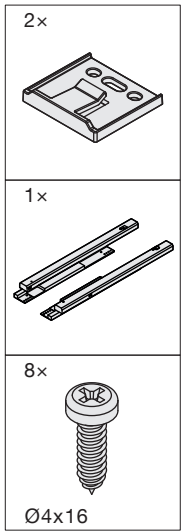

KITCHEN TOWER

Unterschrankauszug für Möbel mit scharnierten Türen
 Extension d'armoire basse pour meubles avec portes à charnières
 Base unit pull-out for units with hinged doors

Art.Nr. 450 200.1786.xx 600 200.1787.xx	2x 						
1x 	8x Ø4x16	1x 	2x Ø4x15	1x 	1x 	4x 	2x
1x 	1x 	1x 	1x 	1x 	1-2x 	1x 	2-4x

EB	LB
450	412
600	562

A	C
90°	300
95°	326
100°	352
105°	386
110°	422

DE Topfscharniere mit Öffnungswinkel von 90° bis 110°
FR Charnières à boîtier avec un angle d'ouverture de 90° à 110°
EN Concealed hinges with an opening angle of 90° to 110°

DE Topfscharniere mit Null-Einsprung
FR Charnières à boîtier sans ressaut
EN Concealed hinges with zero protrusion

DE Die rechte Version wird spiegelbildlich montiert.
FR La version droite est montée de manière inversée
EN The right version is mounted in reversed image.