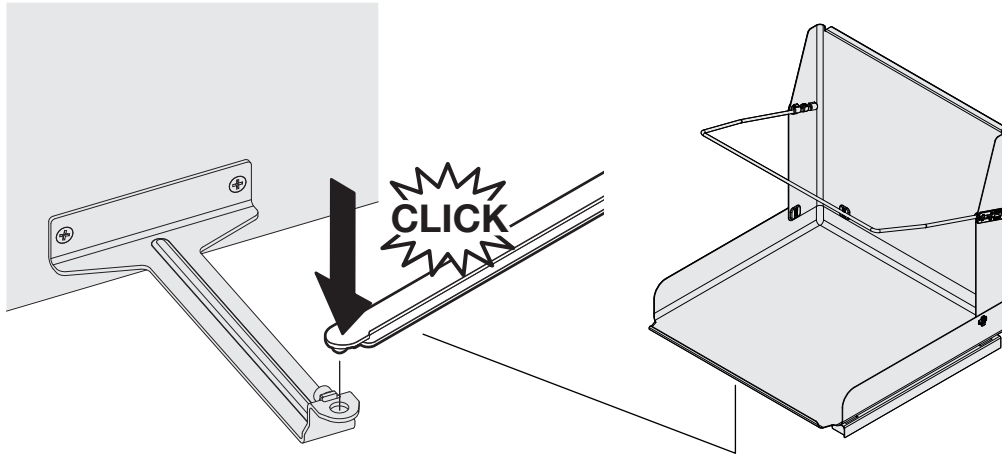

EB	LB
450	412
600	562

A	C
90°	300
95°	326
100°	352
105°	386
110°	422

DE Topfscharniere mit Öffnungswinkel von 90° bis 110°
FR Charnières à boîtier avec un angle d'ouverture de 90° à 110°
EN Concealed hinges with an opening angle of 90° to 110°

DE Topfscharniere mit Null-Einsprung
FR Charnières à boîtier sans ressaut
EN Concealed hinges with zero protrusion

DE Die rechte Version wird spiegelbildlich montiert.
FR La version droite est montée de manière inversée
EN The right version is mounted in reversed image.

2

3

4

5

6

7

8

9