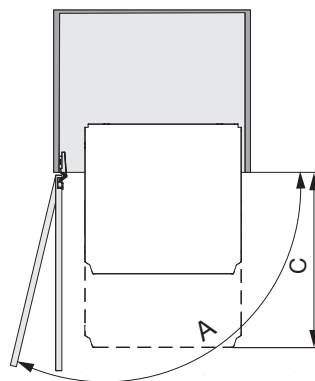

KITCHEN TOWER

Unterschrankauszug für Möbel mit scharnierten Türen
 Extension d'armoire basse pour meubles avec portes à charnières
 Base unit pull-out for units with hinged doors

Art.Nr. 450 200.1786.xx 600 200.1787.xx	2x 						
1x 	8x Ø4x16	1x 	2x Ø4x15	1x 	1x 	4x 	2x
1x 	1x 	1x 	1x 	1x 	1-2x 	1x 	2-4x

EB	LB
450	412
600	562

A	C
90°	300
95°	326
100°	352
105°	386
110°	422

DE Topfscharniere mit Öffnungswinkel von 90° bis 110°
FR Charnières à boîtier avec un angle d'ouverture de 90° à 110°
EN Concealed hinges with an opening angle of 90° to 110°

DE Topfscharniere mit Null-Einsprung
FR Charnières à boîtier sans ressaut
EN Concealed hinges with zero protrusion

DE Die rechte Version wird spiegelbildlich montiert.
FR La version droite est montée de manière inversée
EN The right version is mounted in reversed image.