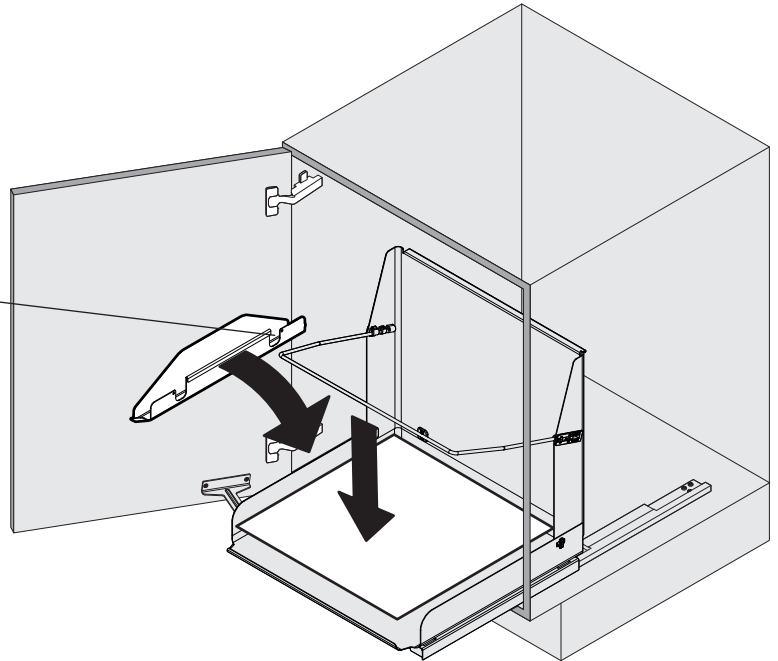

EB	LB
450	412
600	562

A	C
90°	300
95°	326
100°	352
105°	386
110°	422

DE Topfscharniere mit Öffnungswinkel von 90° bis 110°
FR Charnières à boîtier avec un angle d'ouverture de 90° à 110°
EN Concealed hinges with an opening angle of 90° to 110°

DE Topfscharniere mit Null-Einsprung
FR Charnières à boîtier sans ressaut
EN Concealed hinges with zero protrusion

DE Die rechte Version wird spiegelbildlich montiert.
FR La version droite est montée de manière inversée
EN The right version is mounted in reversed image.

2

3

4

5

6

7

8

9