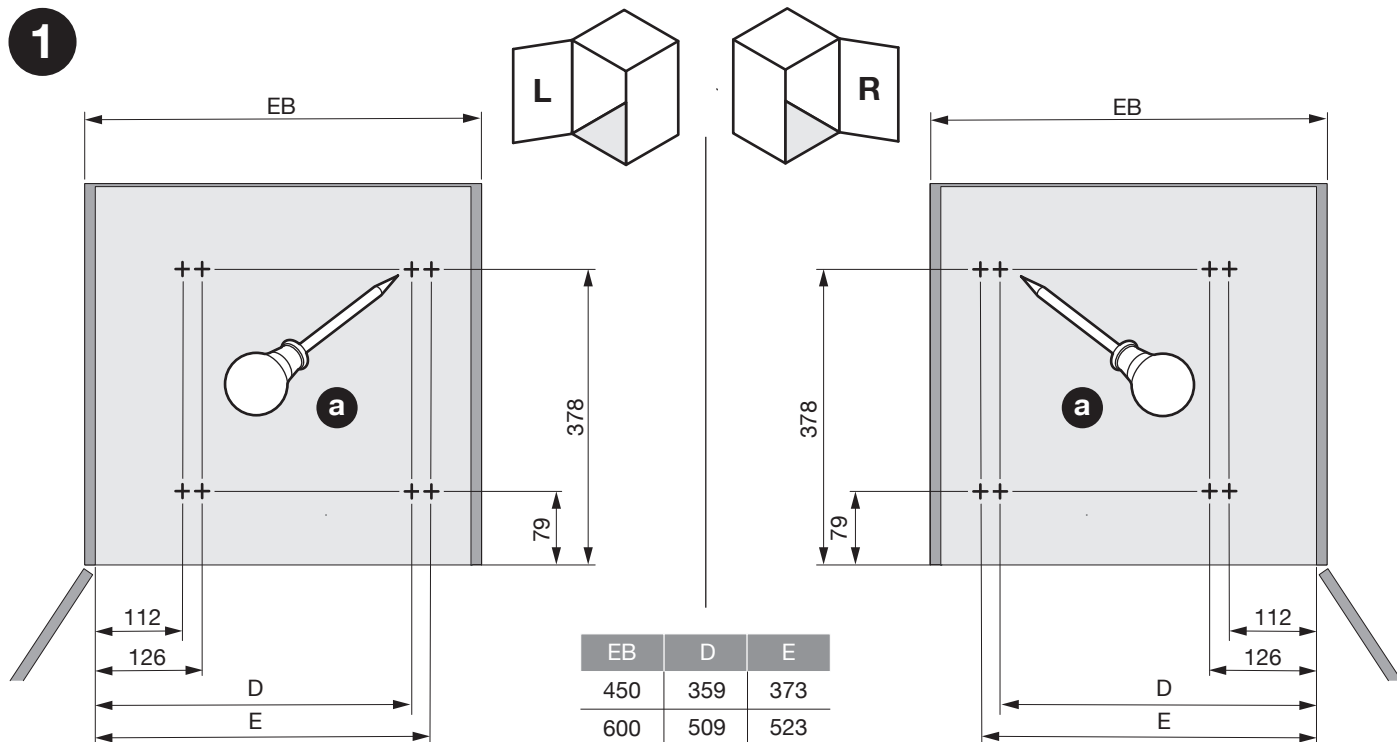

EB	LB
450	412
600	562

A	C
90°	300
95°	326
100°	352
105°	386
110°	422

DE Topfscharniere mit Öffnungswinkel von 90° bis 110°
FR Charnières à boîtier avec un angle d'ouverture de 90° à 110°
EN Concealed hinges with an opening angle of 90° to 110°

DE Topfscharniere mit Null-Einsprung
FR Charnières à boîtier sans ressaut
EN Concealed hinges with zero protrusion

DE Die rechte Version wird spiegelbildlich montiert.
FR La version droite est montée de manière inversée
EN The right version is mounted in reversed image.