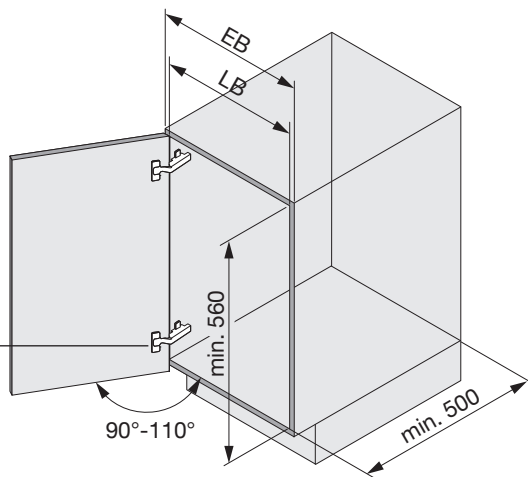

KITCHEN TOWER

Unterschrankauszug für Möbel mit scharnierten Türen
 Extension d'armoire basse pour meubles avec portes à charnières
 Base unit pull-out for units with hinged doors

Art.Nr. 450 200.1786.xx 600 200.1787.xx	2x 						
1x 	8x Ø4x16	1x 	2x Ø4x15	1x 	1x 	4x 	2x
1x 	1x 	1x 	1x 	1x 	1-2x 	1x 	2-4x

EB	LB
450	412
600	562

A	C
90°	300
95°	326
100°	352
105°	386
110°	422

DE Topfscharniere mit Öffnungswinkel von 90° bis 110°
FR Charnières à boîtier avec un angle d'ouverture de 90° à 110°
EN Concealed hinges with an opening angle of 90° to 110°

DE Topfscharniere mit Null-Einsprung
FR Charnières à boîtier sans ressaut
EN Concealed hinges with zero protrusion

DE Die rechte Version wird spiegelbildlich montiert.
FR La version droite est montée de manière inversée
EN The right version is mounted in reversed image.