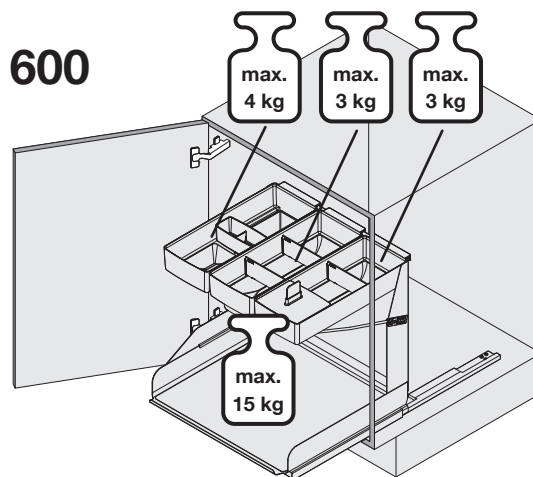

KITCHEN TOWER

Unterschrankauszug für Möbel mit scharnierten Türen
 Extension d'armoire basse pour meubles avec portes à charnières
 Base unit pull-out for units with hinged doors

Art.Nr. 450 200.1786.xx 600 200.1787.xx	2x 						
1x 	8x Ø4x16	1x 	2x Ø4x15	1x 	1x 	4x 	2x
1x 	1x 	1x 	1x 	1x 	1-2x 	1x 	2-4x

EB	LB
450	412
600	562

A	C
90°	300
95°	326
100°	352
105°	386
110°	422

DE Topfscharniere mit Öffnungswinkel von 90° bis 110°
FR Charnières à boîtier avec un angle d'ouverture de 90° à 110°
EN Concealed hinges with an opening angle of 90° to 110°

DE Topfscharniere mit Null-Einsprung
FR Charnières à boîtier sans ressaut
EN Concealed hinges with zero protrusion

DE Die rechte Version wird spiegelbildlich montiert.
FR La version droite est montée de manière inversée
EN The right version is mounted in reversed image.