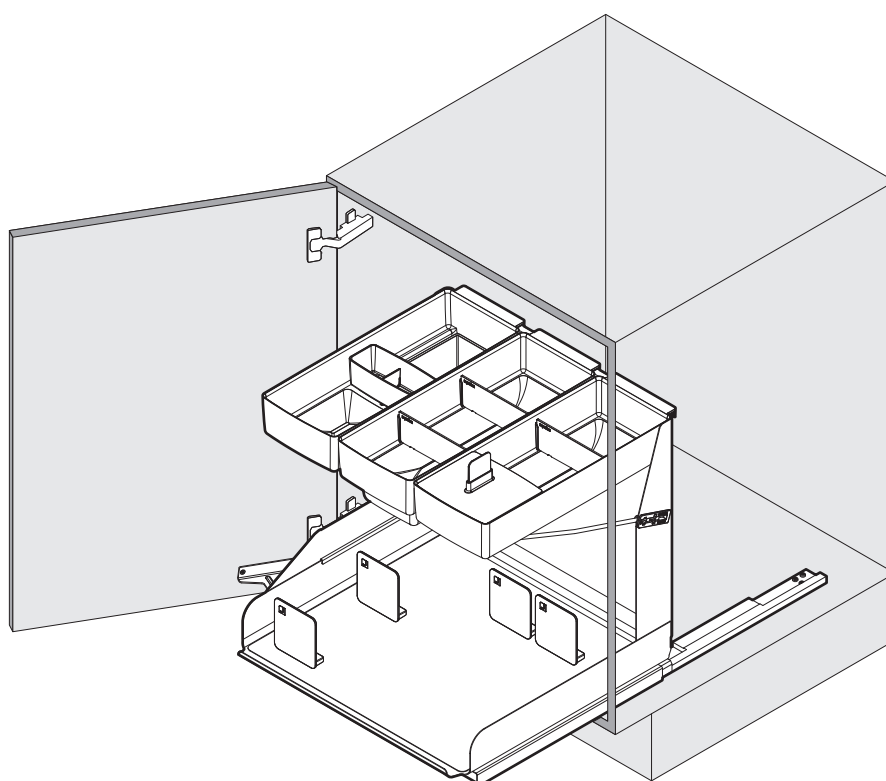

KITCHEN TOWER

Unterschrankauszug für Möbel mit scharnierten Türen
 Extension d'armoire basse pour meubles avec portes à charnières
 Base unit pull-out for units with hinged doors

Art.Nr. 450 200.1786.xx 600 200.1787.xx	2x 						
1x 	8x Ø4x16	1x 	2x Ø4x15	1x 	1x 	4x 	2x
1x 	1x 	1x 	1x 	1x 	1-2x 	1x 	2-4x

EB	LB
450	412
600	562

A	C
90°	300
95°	326
100°	352
105°	386
110°	422

DE Topfscharniere mit Öffnungswinkel von 90° bis 110°
FR Charnières à boîtier avec un angle d'ouverture de 90° à 110°
EN Concealed hinges with an opening angle of 90° to 110°

DE Topfscharniere mit Null-Einsprung
FR Charnières à boîtier sans ressaut
EN Concealed hinges with zero protrusion

DE Die rechte Version wird spiegelbildlich montiert.
FR La version droite est montée de manière inversée
EN The right version is mounted in reversed image.