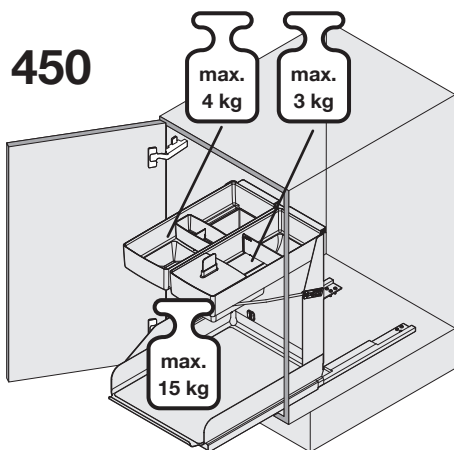

KITCHEN TOWER

Unterschrankauszug für Möbel mit scharnierten Türen
 Extension d'armoire basse pour meubles avec portes à charnières
 Base unit pull-out for units with hinged doors

Art.Nr. 450 200.1786.xx 600 200.1787.xx	2x 						
1x 	8x Ø4x16	1x 	2x Ø4x15	1x 	1x 	4x 	2x
1x 	1x 	1x 	1x 	1x 	1-2x 	1x 	2-4x

EB	LB
450	412
600	562

A	C
90°	300
95°	326
100°	352
105°	386
110°	422

DE Topfscharniere mit Öffnungswinkel von 90° bis 110°
FR Charnières à boîtier avec un angle d'ouverture de 90° à 110°
EN Concealed hinges with an opening angle of 90° to 110°

DE Topfscharniere mit Null-Einsprung
FR Charnières à boîtier sans ressaut
EN Concealed hinges with zero protrusion

DE Die rechte Version wird spiegelbildlich montiert.
FR La version droite est montée de manière inversée
EN The right version is mounted in reversed image.