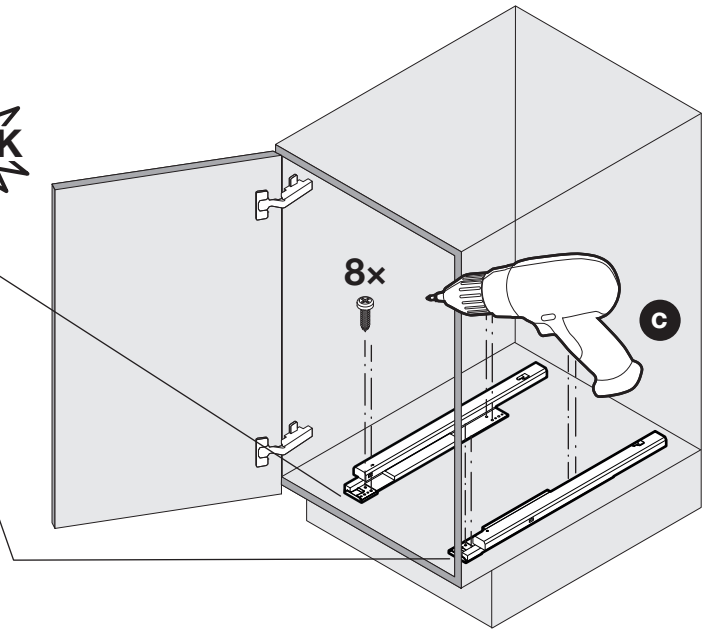

KITCHEN TOWER

Unterschrankauszug für Möbel mit scharnierten Türen
 Extension d'armoire basse pour meubles avec portes à charnières
 Base unit pull-out for units with hinged doors

Art.Nr. 450 200.1786.xx 600 200.1787.xx	2x 						
1x 	8x Ø4x16	1x 	2x Ø4x15	1x 	1x 	4x 	2x
1x 	1x 	1x 	1x 	1x 	1-2x 	1x 	2-4x

EB	LB
450	412
600	562

A	C
90°	300
95°	326
100°	352
105°	386
110°	422

DE Topfscharniere mit Öffnungswinkel von 90° bis 110°
FR Charnières à boîtier avec un angle d'ouverture de 90° à 110°
EN Concealed hinges with an opening angle of 90° to 110°

DE Topfscharniere mit Null-Einsprung
FR Charnières à boîtier sans ressaut
EN Concealed hinges with zero protrusion

DE Die rechte Version wird spiegelbildlich montiert.
FR La version droite est montée de manière inversée
EN The right version is mounted in reversed image.