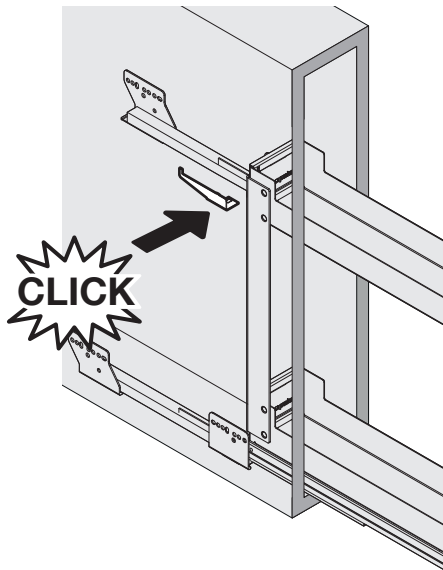

DE Die linke Version wird spiegelbildlich montiert.
FR La version gauche est montée de manière inversée.
EN The left version is mounted in reversed image.

DE Push-to-open-Aktivator vorzugsweise vor Montage auf Führung anbringen.
FR Fixer l'activateur du push-to-open à la coulisse de préférence avant de le monter.
EN Attach Push-to-open activator to extension runner preferably before mounting.

1