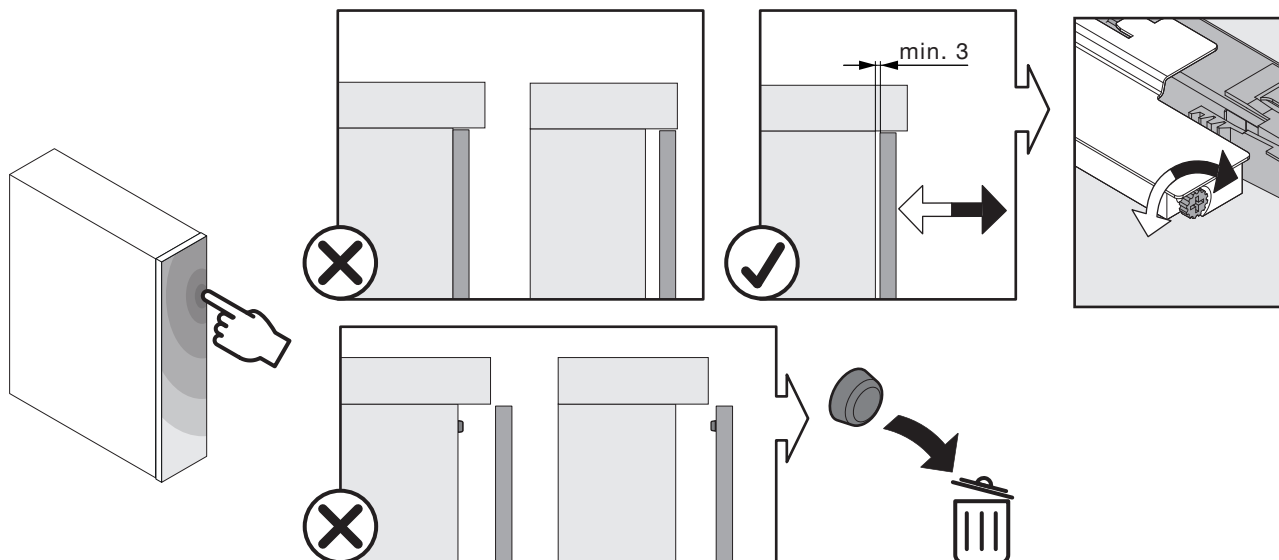

PUSH-TO-OPEN PINELLO

Für Grass Nova Pro Führungen
Pour coulisses Grass Nova Pro
For Grass Nova Pro extension runners

Art.Nr. L 200.2552.xx R 200.2553.xx
1x 
1x 

DE Die linke Version wird spiegelbildlich montiert.
FR La version gauche est montée de manière inversée.
EN The left version is mounted in reversed image.

DE Push-to-open-Aktivator vorzugsweise vor Montage auf Führung anbringen.
FR Fixer l'activateur du push-to-open à la coulisse de préférence avant de le monter.
EN Attach Push-to-open activator to extension runner preferably before mounting.