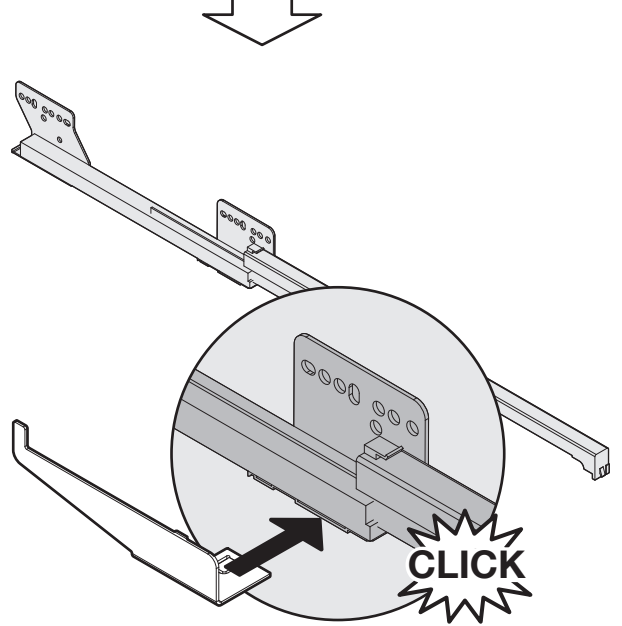

DE Die linke Version wird spiegelbildlich montiert.
FR La version gauche est montée de manière inversée.
EN The left version is mounted in reversed image.

DE Push-to-open-Aktivator vorzugsweise vor Montage auf Führung anbringen.
FR Fixer l'activateur du push-to-open à la coulisse de préférence avant de le monter.
EN Attach Push-to-open activator to extension runner preferably before mounting.

1