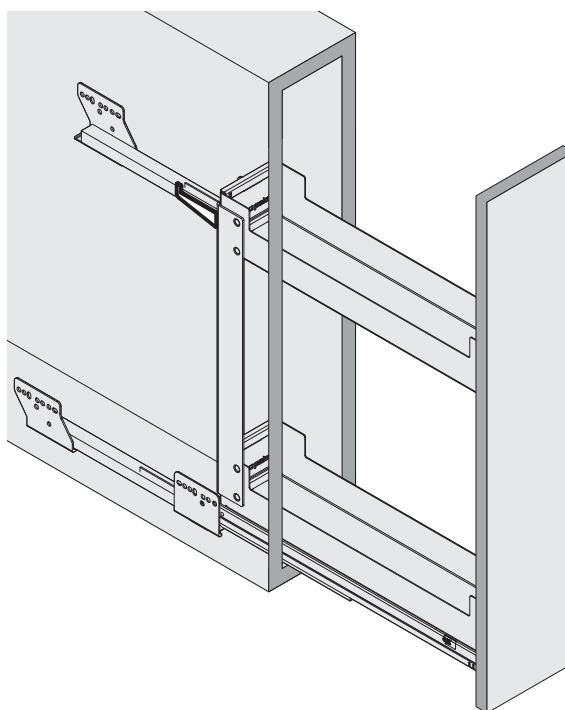

PUSH-TO-OPEN PINELLO

Für Grass Nova Pro Führungen
Pour coulisses Grass Nova Pro
For Grass Nova Pro extension runners

Art.Nr. L 200.2552.xx R 200.2553.xx
1x 
1x 

DE Die linke Version wird spiegelbildlich montiert.
FR La version gauche est montée de manière inversée.
EN The left version is mounted in reversed image.

DE Push-to-open-Aktivator vorzugsweise vor Montage auf Führung anbringen.
FR Fixer l'activateur du push-to-open à la coulisse de préférence avant de le monter.
EN Attach Push-to-open activator to extension runner preferably before mounting.