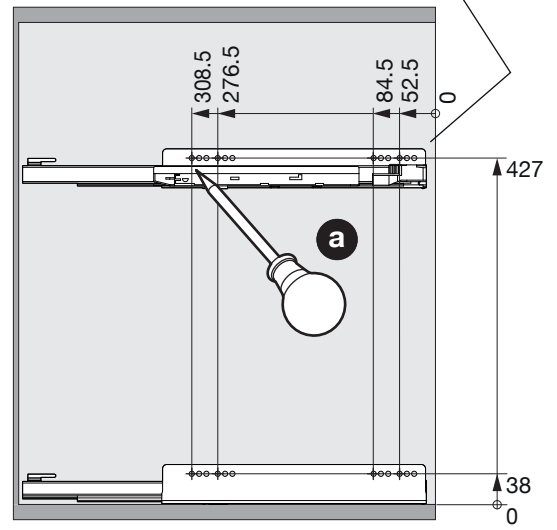

| Typ | LT | LH | H |
|----------|-------|-------|-----|
| Nova Pro | ≥ 506 | ≥ 613 | 522 |
| Legrabox | ≥ 520 | ≥ 605 | 514 |

! **DE** Die linke Version wird spiegelbildlich montiert.
FR La version gauche est montée de manière inversée.
EN The left version is mounted in reversed image.

| S | | |
|-------|-------|-------|
| 16 mm | 18 mm | 19 mm |
| 1+2 | 1 2 | 2 |
| | | |

1

Nova Pro NL 500

Legra Box NL 500

2

| | Nova Pro NL 500 | Legrabox NL 500 |
|---|--------------------|--------------------|
| K | 48 | 40 |