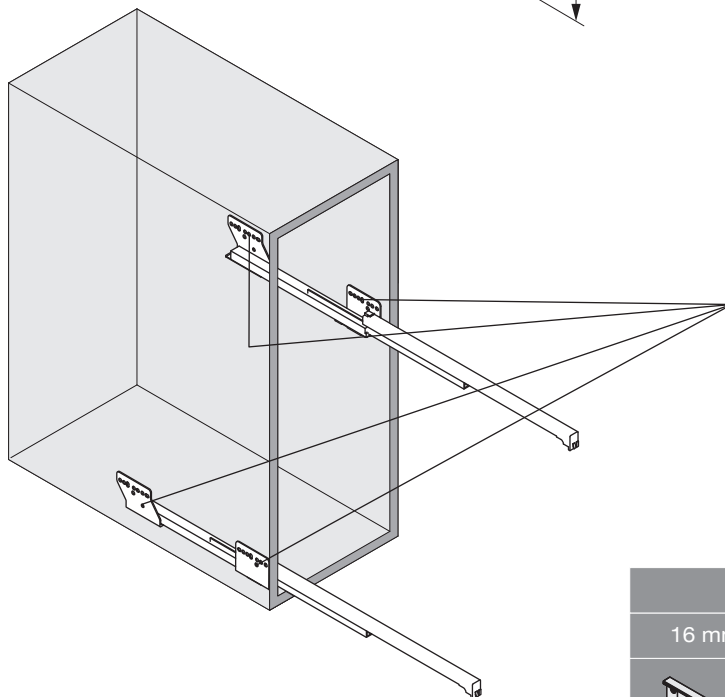

PINELLO TOWEL

Unterschrankauszug als Frontauszug
 Extension pour armoires basses comme système coulissant frontal
 Base unit pull-out as front pull-out

| | | | | | | |
|--------|--------|--------|------------|------------------|--------|--|
| 4x | 1x | 1x | 1x L/R | 1x Towel L/R | 1x | Option 2x 200.2539.xx |
|--------|--------|--------|------------|------------------|--------|--|

! **DE** Führung Legrabox NL 500/Nova Pro NL 500 nicht im Lieferumfang enthalten.
FR Coulisse Legrabox NL 500/Nova Pro NL 500 non fournis.
EN Runner Legrabox NL 500/Nova Pro NL 500 not included.

! **DE** Bei „Push to Open“ siehe Anleitung 950.0817.MA / 950.0819.MA
FR Pour „Push to Open“ voir l’instruction 950.0817.MA / 950.0819.MA
EN For „Push to Open“ see instructions 950.0817.MA / 950.0819.MA

| Typ | LT | LH | H |
|----------|-------|-------|-----|
| Nova Pro | ≥ 506 | ≥ 613 | 522 |
| Legrabox | ≥ 520 | ≥ 605 | 514 |

! **DE** Die linke Version wird spiegelbildlich montiert.
FR La version gauche est montée de manière inversée.
EN The left version is mounted in reversed image.