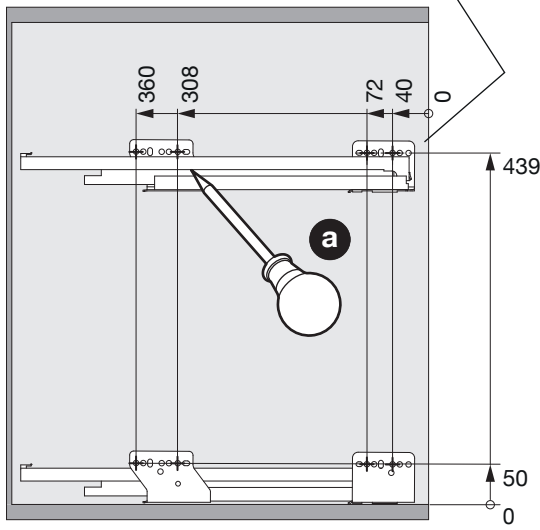

| Typ | LT | LH | H |
|----------|-------|-------|-----|
| Nova Pro | ≥ 506 | ≥ 613 | 522 |
| Legrabox | ≥ 520 | ≥ 605 | 514 |

! **DE** Die linke Version wird spiegelbildlich montiert.
FR La version gauche est montée de manière inversée.
EN The left version is mounted in reversed image.

| S | | |
|-------|-------|-------|
| 16 mm | 18 mm | 19 mm |
| 1+2 | 1 2 | 2 |
| | | |

1

Nova Pro NL 500

Legra Box NL 500

2

| | Nova Pro NL 500 | Legrabox NL 500 |
|---|--------------------|--------------------|
| K | 48 | 40 |