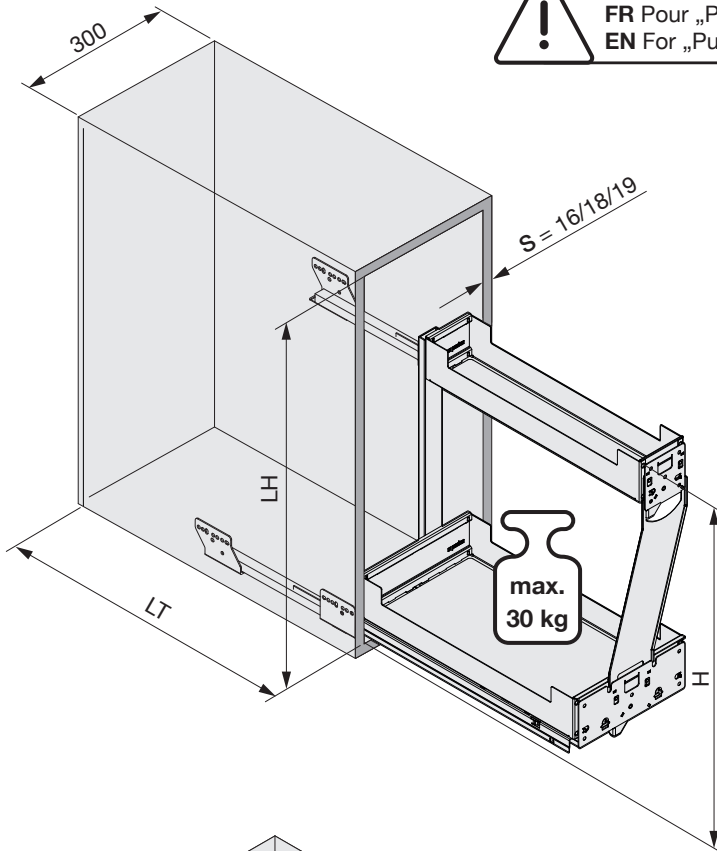

PINELLO TOWEL

Unterschrankauszug als Frontauszug
 Extension pour armoires basses comme système coulissant frontal
 Base unit pull-out as front pull-out

| | | | | | | |
|--------|--------|--------|------------|------------------|--------|--|
| 4x | 1x | 1x | 1x L/R | 1x Towel L/R | 1x | Option 2x 200.2539.xx |
|--------|--------|--------|------------|------------------|--------|--|

! **DE** Führung Legrabox NL 500/Nova Pro NL 500 nicht im Lieferumfang enthalten.
FR Coulisse Legrabox NL 500/Nova Pro NL 500 non fournis.
EN Runner Legrabox NL 500/Nova Pro NL 500 not included.

! **DE** Bei „Push to Open“ siehe Anleitung 950.0817.MA / 950.0819.MA
FR Pour „Push to Open“ voir l’instruction 950.0817.MA / 950.0819.MA
EN For „Push to Open“ see instructions 950.0817.MA / 950.0819.MA

| Typ | LT | LH | H |
|----------|-------|-------|-----|
| Nova Pro | ≥ 506 | ≥ 613 | 522 |
| Legrabox | ≥ 520 | ≥ 605 | 514 |

! **DE** Die linke Version wird spiegelbildlich montiert.
FR La version gauche est montée de manière inversée.
EN The left version is mounted in reversed image.

| S | | |
|-------|-------|-------|
| 16 mm | 18 mm | 19 mm |
| 1+2 | 1 2 | 2 |
| | | |

1

Nova Pro NL 500

Legra Box NL 500

2

| | Nova Pro NL 500 | Legrabox NL 500 |
|---|--------------------|--------------------|
| K | 48 | 40 |