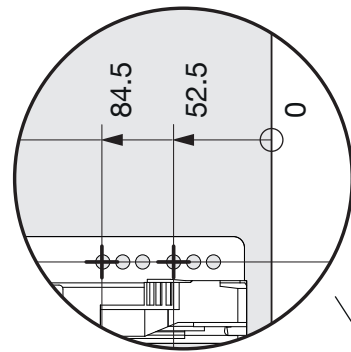

| Typ | LT | LH | H |
|----------|-------|-------|-----|
| Nova Pro | ≥ 506 | ≥ 613 | 522 |
| Legrabox | ≥ 520 | ≥ 605 | 514 |

! **DE** Die linke Version wird spiegelbildlich montiert.
FR La version gauche est montée de manière inversée.
EN The left version is mounted in reversed image.

| S | | |
|-------|-------|-------|
| 16 mm | 18 mm | 19 mm |
| 1+2 | 1 2 | 2 |
| | | |

1

Nova Pro NL 500

Legra Box NL 500

2

| | Nova Pro NL 500 | Legrabox NL 500 |
|---|--------------------|--------------------|
| K | 48 | 40 |