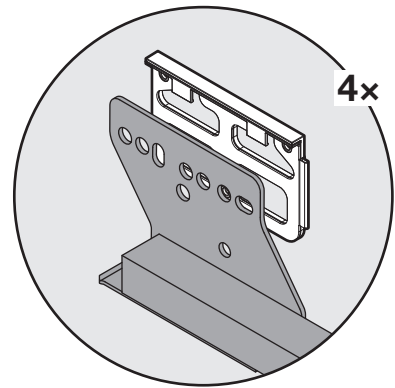

! **DE** Die linke Version wird spiegelbildlich montiert.
FR La version gauche est montée de manière inversée.
EN The left version is mounted in reversed image.

S		
16 mm	18 mm	19 mm
1+2	1 2	2