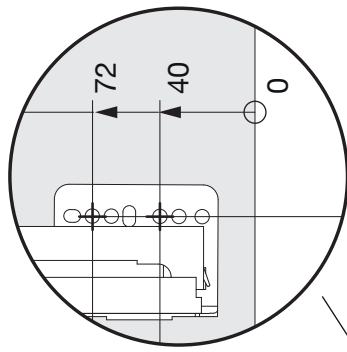

PINELLO TOWEL

Unterschrankauszug als Frontauszug
 Extension pour armoires basses comme système coulissant frontal
 Base unit pull-out as front pull-out

| | | | | | | |
|--------|--------|--------|------------|------------------|--------|--|
| 4x | 1x | 1x | 1x L/R | 1x Towel L/R | 1x | Option 2x 200.2539.xx |
|--------|--------|--------|------------|------------------|--------|--|

| Typ | LT | LH | H |
|----------|-------|-------|-----|
| Nova Pro | ≥ 506 | ≥ 613 | 522 |
| Legrabox | ≥ 520 | ≥ 605 | 514 |

! **DE** Die linke Version wird spiegelbildlich montiert.
FR La version gauche est montée de manière inversée.
EN The left version is mounted in reversed image.

| S | | |
|-------|-------|-------|
| 16 mm | 18 mm | 19 mm |
| 1+2 | 1 2 | 2 |
| | | |

1

Nova Pro NL 500

Legra Box NL 500

2

| | Nova Pro NL 500 | Legrabox NL 500 |
|---|--------------------|--------------------|
| K | 48 | 40 |