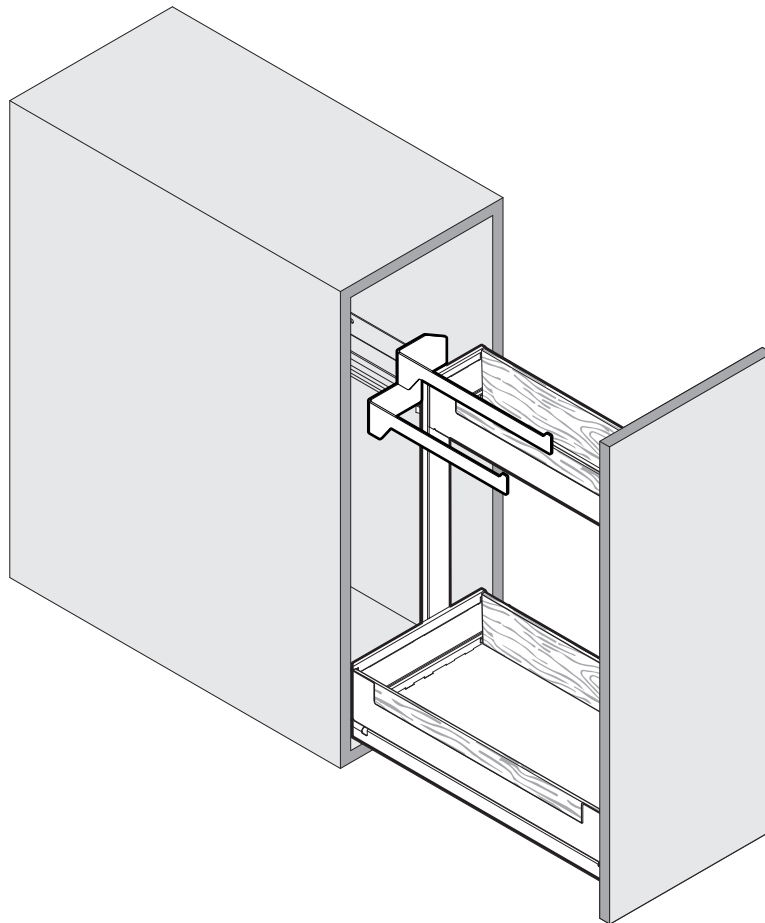

PINELLO TOWEL

Unterschrankauszug als Frontauszug
 Extension pour armoires basses comme système coulissant frontal
 Base unit pull-out as front pull-out

| | | | | | | |
|--------|--------|--------|------------|------------------|--------|--|
| 4x | 1x | 1x | 1x L/R | 1x Towel L/R | 1x | Option 2x 200.2539.xx |
|--------|--------|--------|------------|------------------|--------|--|

! **DE** Führung Legrabox NL 500/Nova Pro NL 500 nicht im Lieferumfang enthalten.
FR Coulisse Legrabox NL 500/Nova Pro NL 500 non fournis.
EN Runner Legrabox NL 500/Nova Pro NL 500 not included.

! **DE** Bei „Push to Open“ siehe Anleitung 950.0817.MA / 950.0819.MA
FR Pour „Push to Open“ voir l’instruction 950.0817.MA / 950.0819.MA
EN For „Push to Open“ see instructions 950.0817.MA / 950.0819.MA