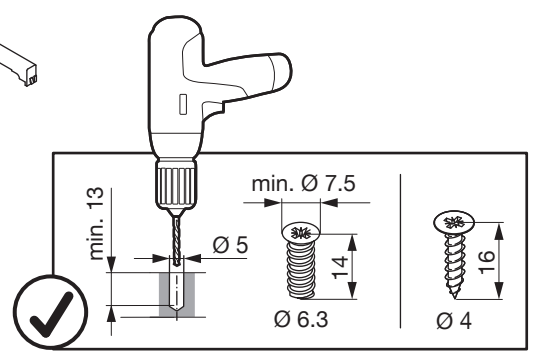

| Typ | LT | LH | H |
|----------|-------|-------|-----|
| Nova Pro | ≥ 506 | ≥ 613 | 522 |
| Legrabox | ≥ 520 | ≥ 605 | 514 |

! **DE** Die linke Version wird spiegelbildlich montiert.
FR La version gauche est montée de manière inversée.
EN The left version is mounted in reversed image.

| S | | |
|-------|-------|-------|
| 16 mm | 18 mm | 19 mm |
| 1+2 | 1 2 | 2 |
| | | |

1

Nova Pro NL 500

Legra Box NL 500

2

| | Nova Pro NL 500 | Legrabox NL 500 |
|---|--------------------|--------------------|
| K | 48 | 40 |