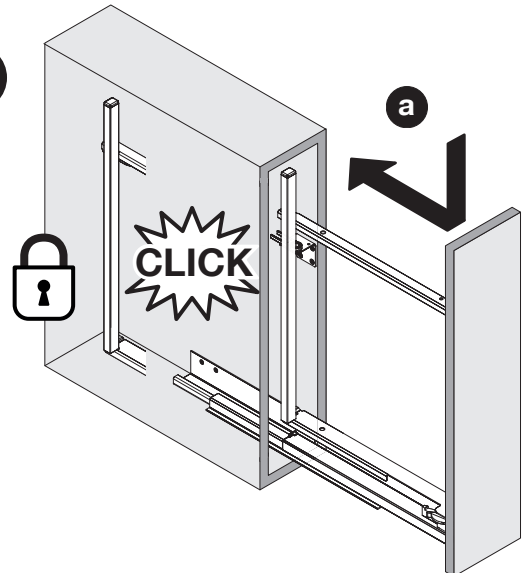

SNELLO COMFORT

Der Unterschrankauszug für 150/200 mm breite Elemente
 Système coulissant pour armoires basses avec une largeur d'élément de 150/200 mm
 Base unit extension for 150/200 mm wide units

Art.Nr.

950.0528.MA
- 1x
- 1x

2

3

! DE Bei „Push to Open“ siehe Anleitung 950.0786.MA
FR Pour „Push to Open“ voir l'instruction 950.0786.MA
EN For „Push to Open“ see instructions 950.0786.MA

4

- 2x Libell

- 2x Fiore