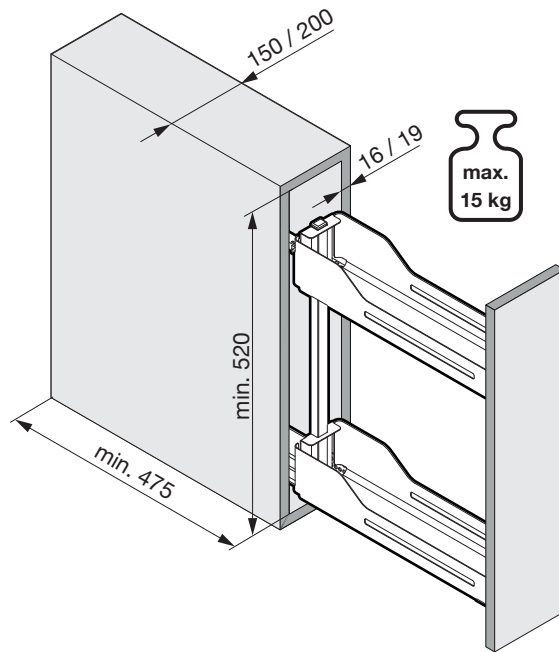

SNELLO COMFORT

Der Unterschrankauszug für 150/200 mm breite Elemente
 Système coulissant pour armoires basses avec une largeur d'élément de 150/200 mm
 Base unit extension for 150/200 mm wide units

Art.Nr.

Libell

150
200.2441.xx

200
200.2443.xx

Fioro

150
200.2453.xx

200
200.2454.xx

1

- 1x

950.0528.MA
- 1x
- 1x

2

3

! DE Bei „Push to Open“ siehe Anleitung 950.0786.MA
FR Pour „Push to Open“ voir l'instruction 950.0786.MA
EN For „Push to Open“ see instructions 950.0786.MA

4

- 2x Libell

- 2x Fiore