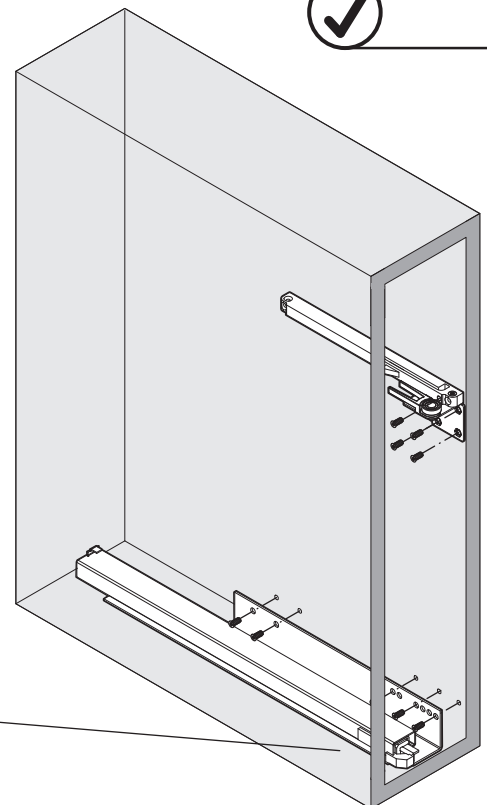

SNELLO COMFORT

Der Unterschrankauszug für 150/200 mm breite Elemente
 Système coulissant pour armoires basses avec une largeur d'élément de 150/200 mm
 Base unit extension for 150/200 mm wide units

Art.Nr.

950.0528.MA
- 1x
- 1x

2

3

! DE Bei „Push to Open“ siehe Anleitung 950.0786.MA
FR Pour „Push to Open“ voir l'instruction 950.0786.MA
EN For „Push to Open“ see instructions 950.0786.MA

4

- 2x Libell

- 2x Fiore