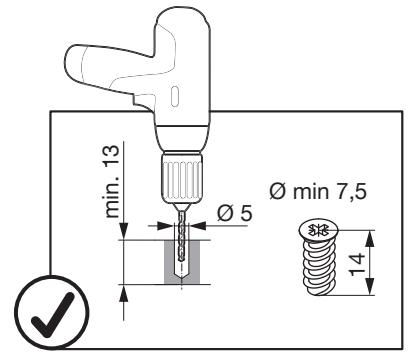

SNELLO COMFORT

Der Unterschrankauszug für 150/200 mm breite Elemente
 Système coulissant pour armoires basses avec une largeur d'élément de 150/200 mm
 Base unit extension for 150/200 mm wide units

Art.Nr.

Libell

150
200.2441.xx

200
200.2443.xx

Fioro

150
200.2453.xx

200
200.2454.xx

1

- 1x

950.0528.MA
- 1x
- 1x

2

3

! DE Bei „Push to Open“ siehe Anleitung 950.0786.MA
FR Pour „Push to Open“ voir l'instruction 950.0786.MA
EN For „Push to Open“ see instructions 950.0786.MA

4

- 2x Libell

- 2x Fiore