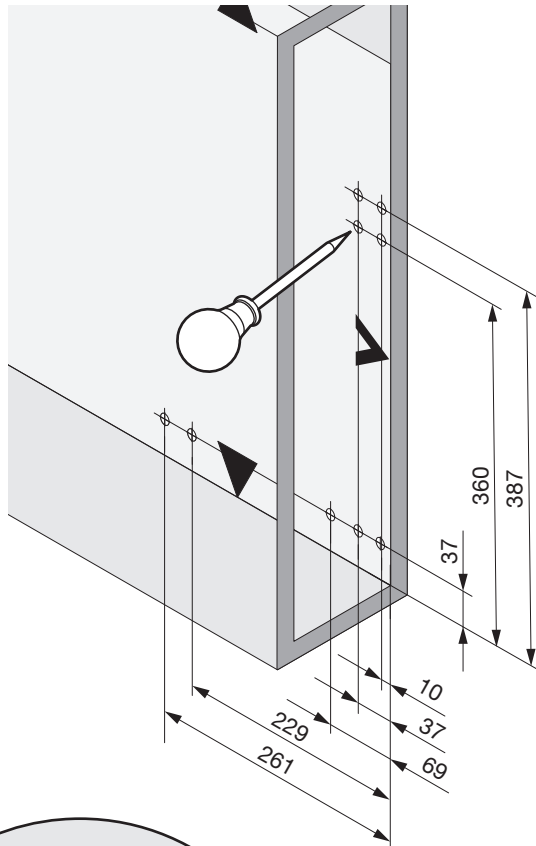

SNELLO COMFORT

Der Unterschrankauszug für 150/200 mm breite Elemente
 Système coulissant pour armoires basses avec une largeur d'élément de 150/200 mm
 Base unit extension for 150/200 mm wide units

Art.Nr.

950.0528.MA
- 1x
- 1x

2

3

! DE Bei „Push to Open“ siehe Anleitung 950.0786.MA
FR Pour „Push to Open“ voir l'instruction 950.0786.MA
EN For „Push to Open“ see instructions 950.0786.MA

4

- 2x Libell

- 2x Fiore