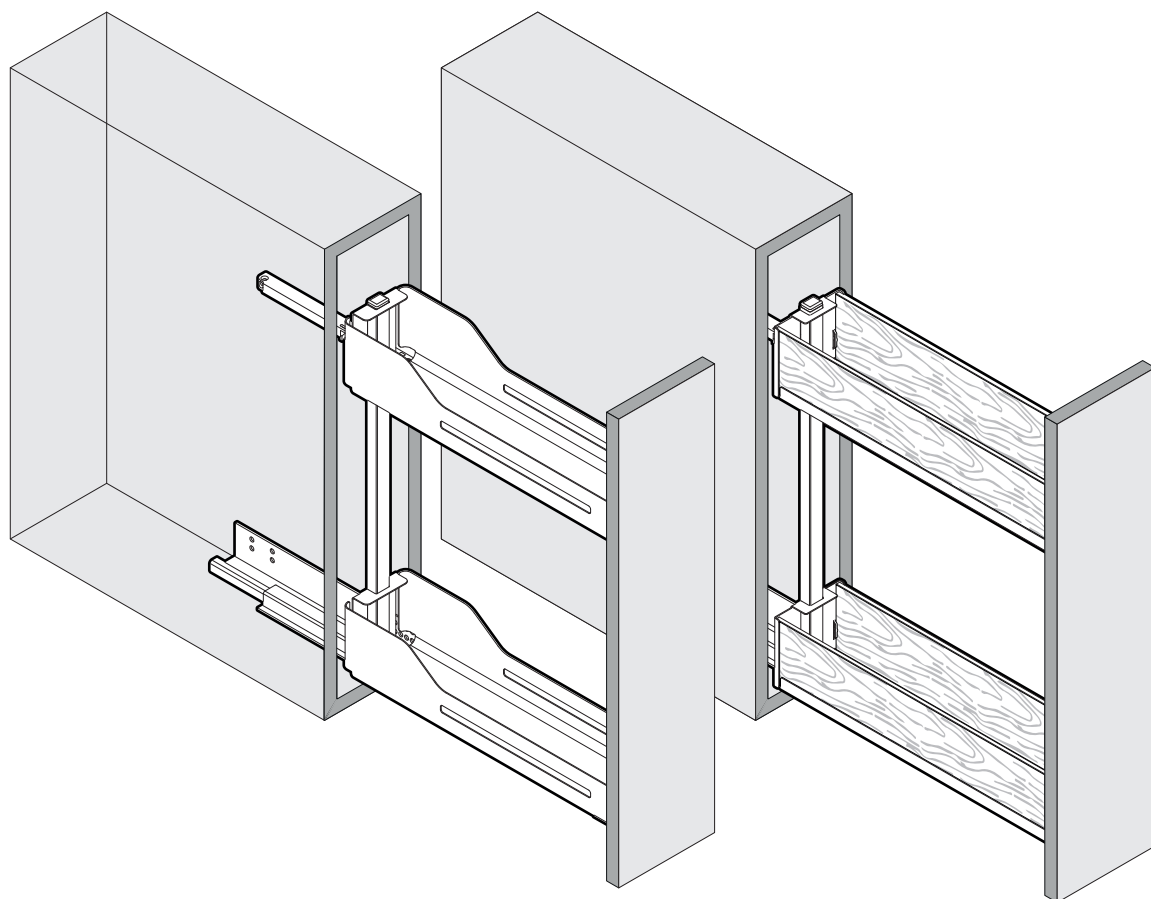

SNELLO COMFORT

Der Unterschrankauszug für 150/200 mm breite Elemente
 Système coulissant pour armoires basses avec une largeur d'élément de 150/200 mm
 Base unit extension for 150/200 mm wide units

Art.Nr.

Libell

150
200.2441.xx

200
200.2443.xx

Fioro

150
200.2453.xx

200
200.2454.xx

1

- 1x

950.0528.MA
- 1x
- 1x

2

3

! DE Bei „Push to Open“ siehe Anleitung 950.0786.MA
FR Pour „Push to Open“ voir l'instruction 950.0786.MA
EN For „Push to Open“ see instructions 950.0786.MA

4

- 2x Libell

- 2x Fiore