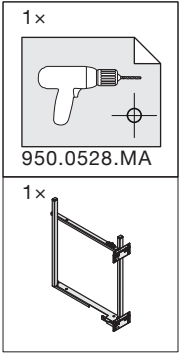

SNELLO COMFORT

Der Unterschrankauszug für 150/200 mm breite Elemente
 Système coulissant pour armoires basses avec une largeur d'élément de 150/200 mm
 Base unit extension for 150/200 mm wide units

Art.Nr.

Libell

150
200.2441.xx

200
200.2443.xx

Fioro

150
200.2453.xx

200
200.2454.xx

1

- 1x

950.0528.MA
- 1x
- 1x

2

3

! DE Bei „Push to Open“ siehe Anleitung 950.0786.MA
FR Pour „Push to Open“ voir l'instruction 950.0786.MA
EN For „Push to Open“ see instructions 950.0786.MA

4

- 2x Libell

- 2x Fiore