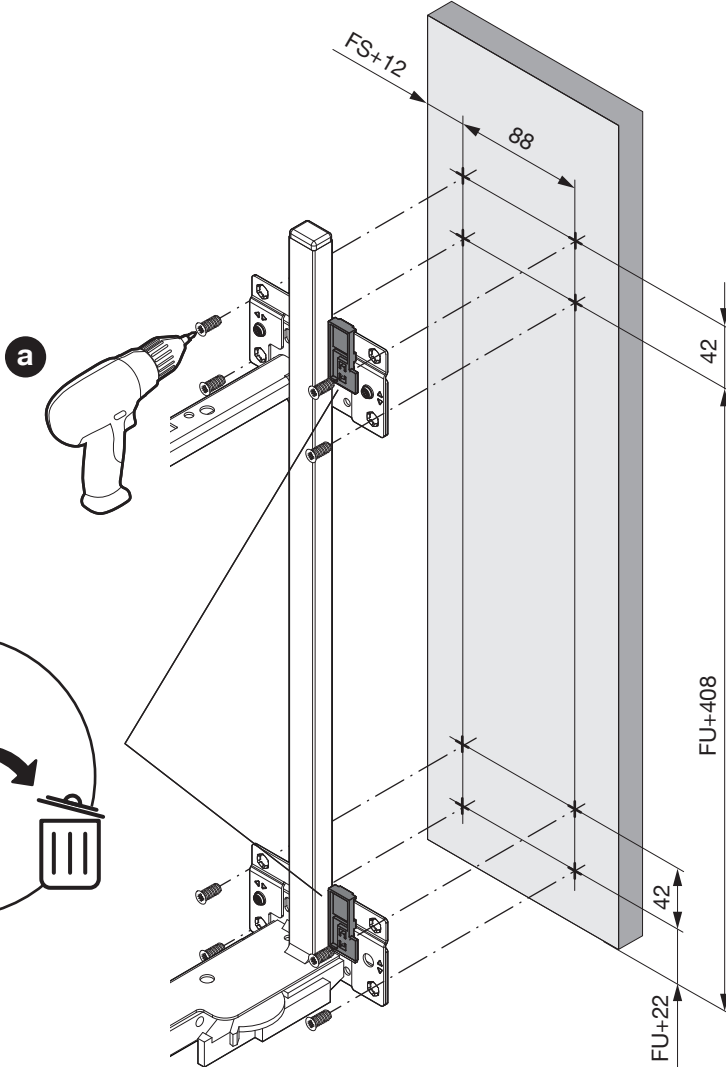

SNELLO COMFORT

Der Unterschrankauszug für 150/200 mm breite Elemente
 Système coulissant pour armoires basses avec une largeur d'élément de 150/200 mm
 Base unit extension for 150/200 mm wide units

Art.Nr.

950.0528.MA
- 1x
- 1x

2

3

! DE Bei „Push to Open“ siehe Anleitung 950.0786.MA
FR Pour „Push to Open“ voir l'instruction 950.0786.MA
EN For „Push to Open“ see instructions 950.0786.MA

4

- 2x Libell

- 2x Fiore