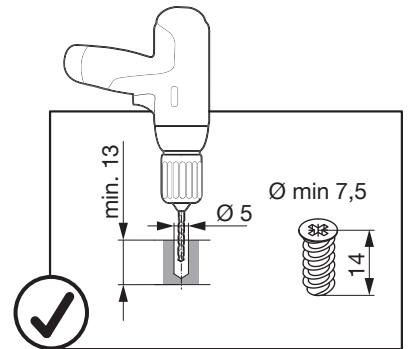

SNELLO COMFORT

Der Unterschrankauszug für 150/200 mm breite Elemente
 Système coulissant pour armoires basses avec une largeur d'élément de 150/200 mm
 Base unit extension for 150/200 mm wide units

Art.Nr.

Libell

150
200.2441.xx

200
200.2443.xx

Fioro

150
200.2453.xx

200
200.2454.xx

1

- 1x

950.0528.MA
- 1x
- 1x

2

3

! DE Bei „Push to Open“ siehe Anleitung 950.0786.MA
FR Pour „Push to Open“ voir l'instruction 950.0786.MA
EN For „Push to Open“ see instructions 950.0786.MA

4

- 2x Libell

- 2x Fiore