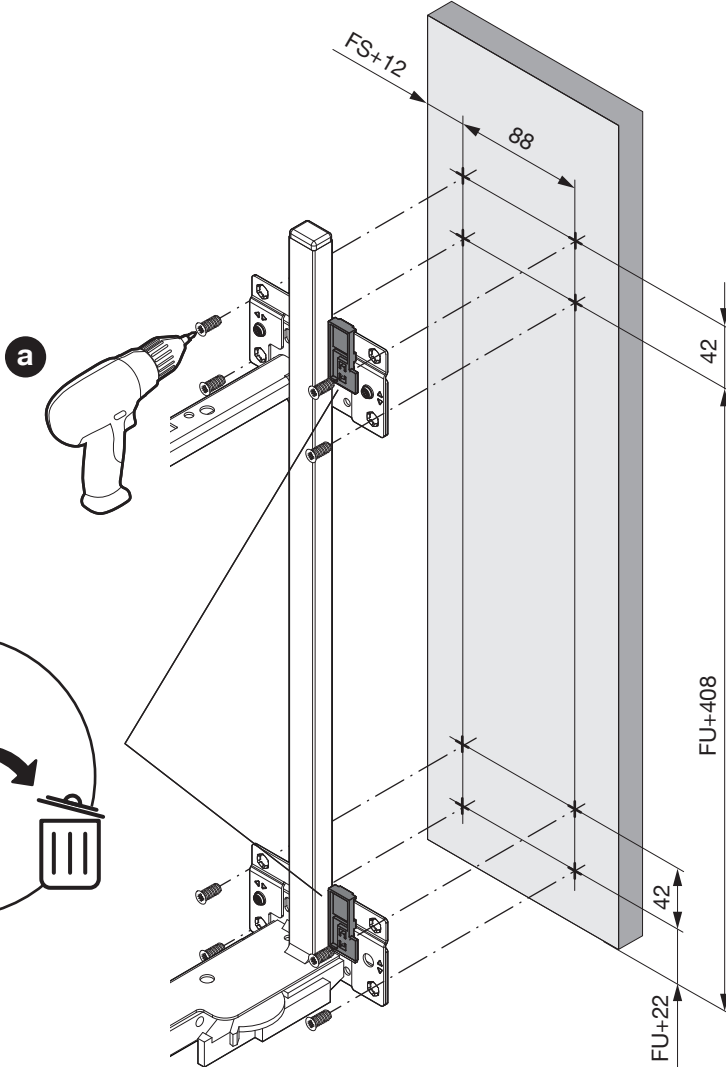

SNELLO STANDARD

Der Handtuchauszug für 150 mm breite Elemente
 Extension porte-serviettes pour armoires basses avec une largeur de 150 mm
 Towel rail extension for 150 mm wide units

Art.Nr.

Libell
200.2445.xx

2x

1x

1x

1

- 1x  950.0528.MA
- 1x 
- 1x 

2

3

! DE Bei „Push to Open“ siehe Anleitung 950.0786.MA
FR Pour „Push to Open“ voir l'instruction 950.0786.MA
EN For „Push to Open“ see instructions 950.0786.MA