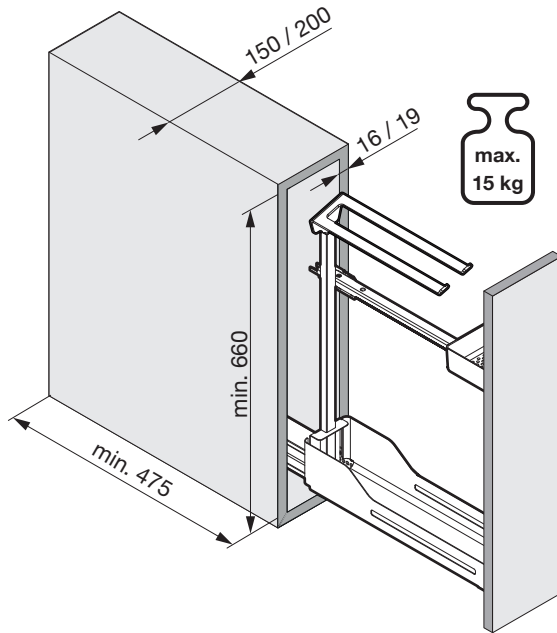

SNELLO STANDARD

Der Handtuchauszug für 150 mm breite Elemente
 Extension porte-serviettes pour armoires basses avec une largeur de 150 mm
 Towel rail extension for 150 mm wide units

Art.Nr.

Libell
200.2445.xx

2x

1x

1x

1

- 1x  950.0528.MA
- 1x 
- 1x 

2

3

! DE Bei „Push to Open“ siehe Anleitung 950.0786.MA
FR Pour „Push to Open“ voir l'instruction 950.0786.MA
EN For „Push to Open“ see instructions 950.0786.MA