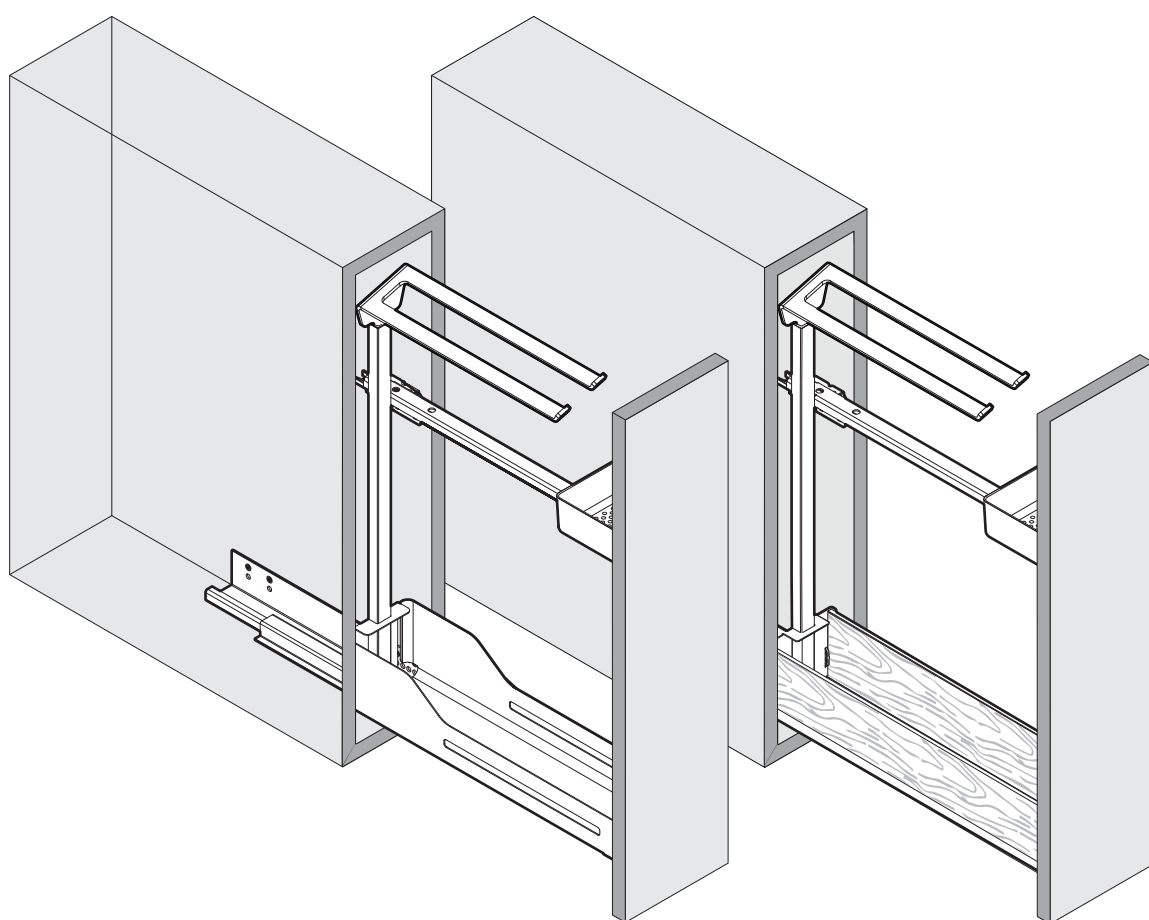

SNELLO STANDARD

Der Handtuchauszug für 150 mm breite Elemente
 Extension porte-serviettes pour armoires basses avec une largeur de 150 mm
 Towel rail extension for 150 mm wide units

Art.Nr.

Libell
200.2445.xx