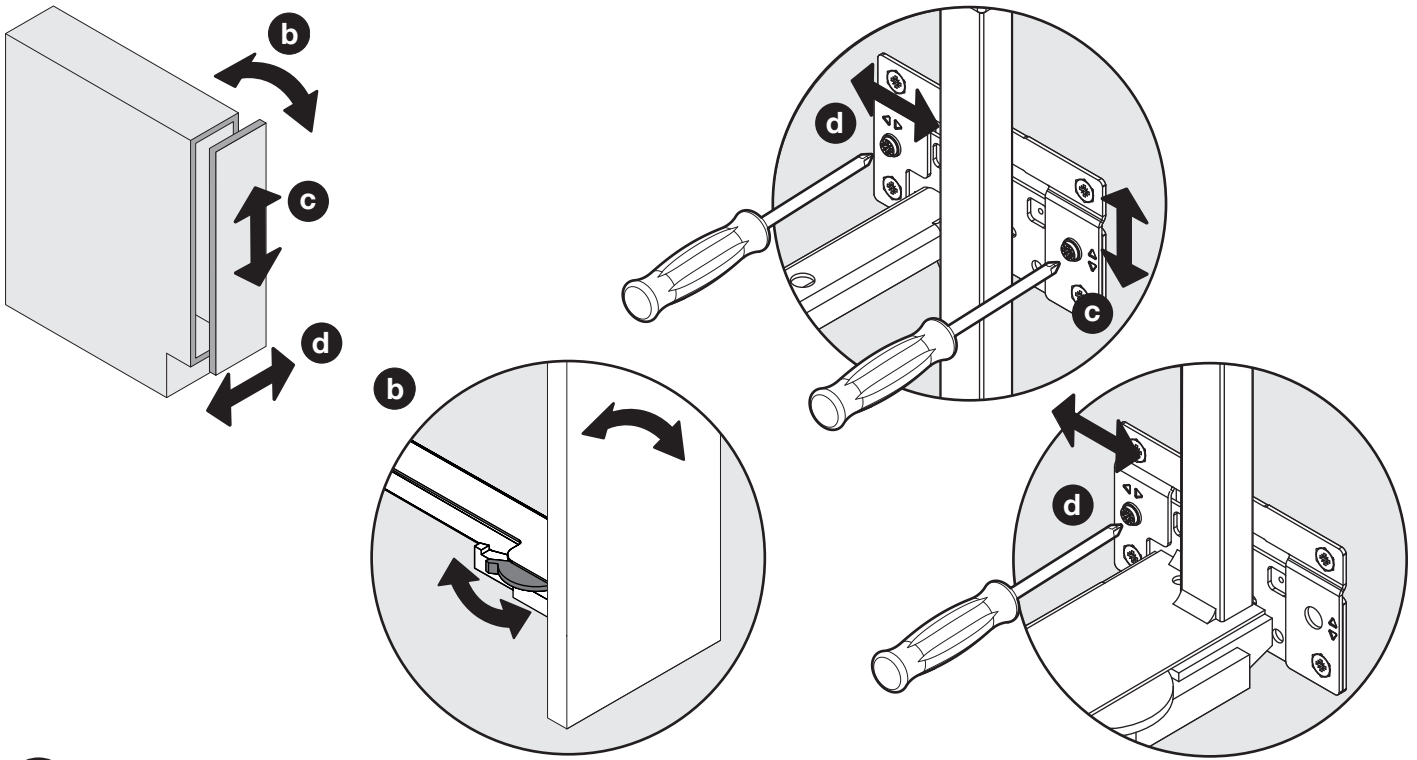

SNELLO STANDARD

Der Handtuchauszug für 150 mm breite Elemente
 Extension porte-serviettes pour armoires basses avec une largeur de 150 mm
 Towel rail extension for 150 mm wide units

Art.Nr.

Libell
200.2445.xx

2x

1x

1x

1

- 1x  950.0528.MA
- 1x 
- 1x 

2

3

! DE Bei „Push to Open“ siehe Anleitung 950.0786.MA
FR Pour „Push to Open“ voir l'instruction 950.0786.MA
EN For „Push to Open“ see instructions 950.0786.MA