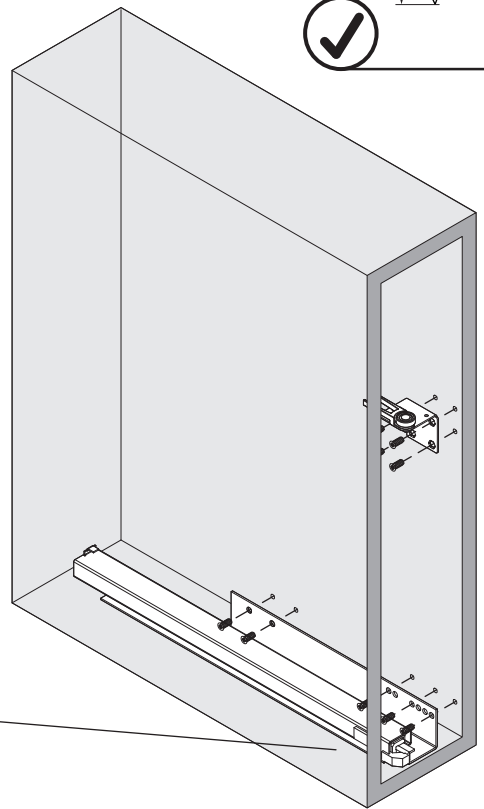

SNELLO STANDARD

Der Handtuchauszug für 150 mm breite Elemente
 Extension porte-serviettes pour armoires basses avec une largeur de 150 mm
 Towel rail extension for 150 mm wide units

Art.Nr.

Libell
200.2445.xx

2x

1x

1x

1

- 1x  950.0528.MA
- 1x 
- 1x 

2

3

! DE Bei „Push to Open“ siehe Anleitung 950.0786.MA
FR Pour „Push to Open“ voir l'instruction 950.0786.MA
EN For „Push to Open“ see instructions 950.0786.MA