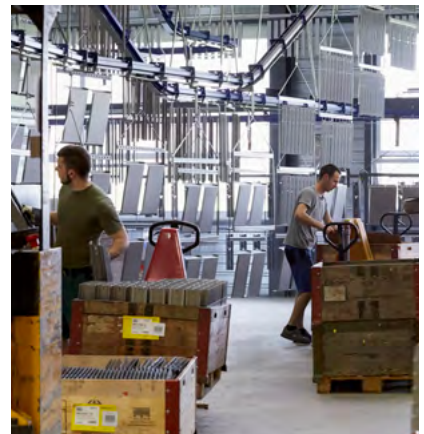

« MADE IN SEETAL » – AU CŒUR DE LA SUISSE

Depuis toujours, les produits de peka sont développés et fabriqués en Suisse. L'entreprise est domiciliée à Mosen, sur les berges du lac de Hallwil, près de Lucerne.

Grâce à une technologie de pointe, une grande profondeur de fabrication, une compétence en matière de processus et un haut degré d'automatisation, nos produits sont fabriqués sous un même toit – de la tôle d'acier brute au produit fini. La condition préalable à une production efficace en Suisse est une infrastructure de pointe.

Notre réussite est un travail d'équipe. Ce sont en effet nos 140 collaborateurs qui perfectionnent les produits et font évoluer l'entreprise. Leur ouverture aux nouvelles idées, leur curiosité et leur envie d'utiliser les technologies les plus récentes et les opportunités offertes par la numérisation nous font avancer.