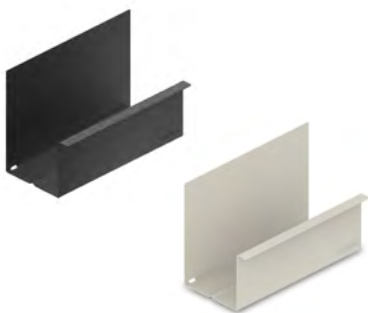

## Piuro Sink

**Contenu**  
1 Piuro Sink  
1 bac en silicone

**Données techniques**  
Matériaux : tôle métallique peinte par  
poudrage à structure fine

N° d'art.	Couleur	Largeur (B)	Profondeur (T)	Hauteur (H)
400.0126.90	noir	240 mm	120 mm	240 mm
400.0126.93	gris soie	240 mm	120 mm	240 mm

## Piuro Paper

**Contenu**  
1 Piuro Paper

**Données techniques**  
Matériaux : tôle métallique peinte par  
poudrage à structure fine

N° d'art.	Couleur	Largeur (B)	Profondeur (T)	Hauteur (H)
400.0127.90	noir	120 mm	120 mm	270 mm
400.0127.93	gris soie	120 mm	120 mm	270 mm

## Piuro Box

**Contenu**  
1 Piuro Box  
1 bac en silicone

**Données techniques**  
Matériaux : tôle métallique peinte par  
poudrage à structure fine

N° d'art.	Couleur	Largeur (B)	Profondeur (T)	Hauteur (H)
400.0128.90	noir	360 mm	120 mm	90 mm
400.0128.93	gris soie	360 mm	120 mm	90 mm