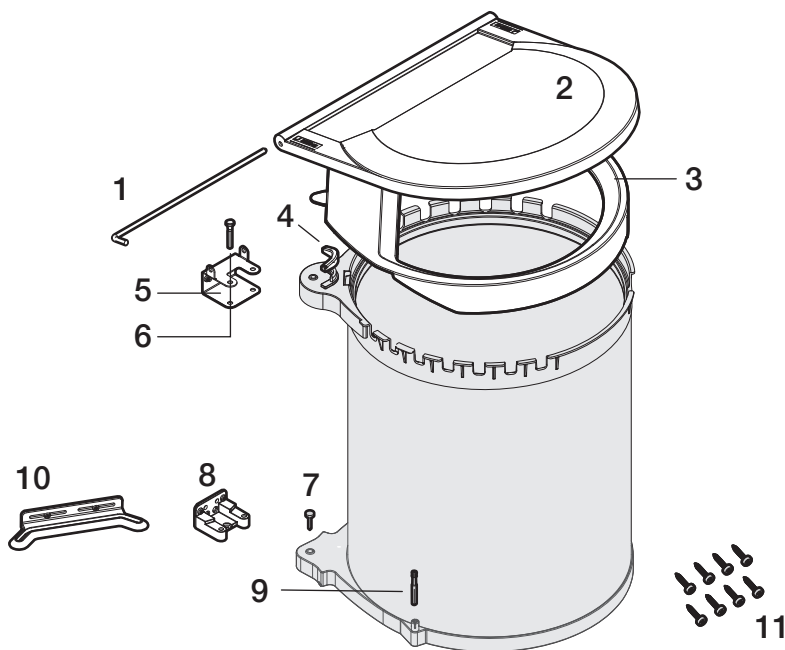

MÜLLBOY BIG 1+2

Ersatzteilliste / Liste de pièces de rechange / Spare parts list

<p>1. Art. Nr. 200.1266.04</p> 	<p>2. Art. Nr. 200.1112.61</p> 			
<p>3. Art. Nr. 200.1113.61</p> 	<p>4. Art. Nr. 200.0547.01</p> 	<p>5. Art. Nr. 200.1269.04</p> 	<p>6. Art. Nr. 200.1288.04</p> 	<p>7. Art. Nr. 200.0552.61</p> 
<p>8. Art. Nr. 200.1116.61</p> 	<p>9. Art. Nr. 200.0542.04</p> 	<p>10. Art. Nr. 200.1125.61</p> 	<p>11. Art. Nr. 920.0281.00</p> 	<p>12. Art. Nr. 900.3404.43</p> 