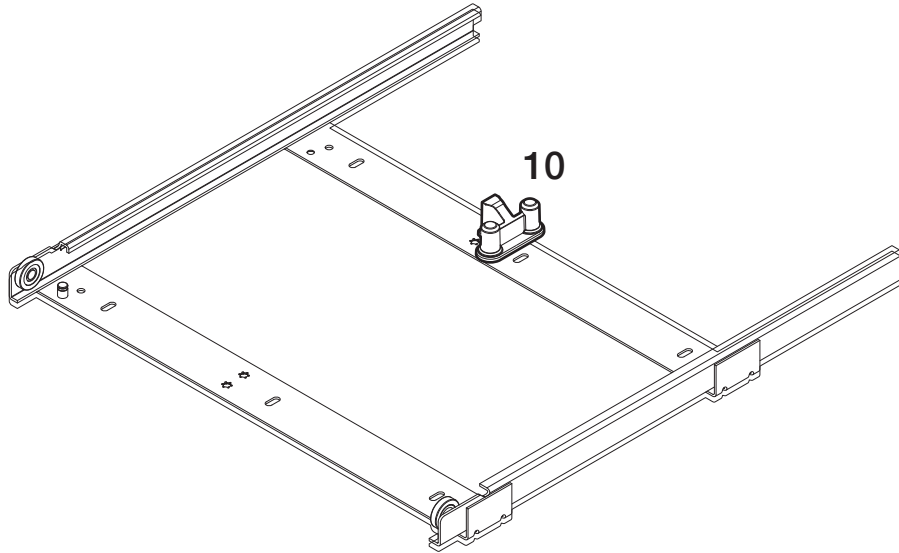

S+R 5000 2011-2015

Ersatzteilliste / Liste de pièces de rechange / Spare parts list

<p>1. Art. Nr. 200.1004.49</p> 	<p>2. Art. Nr. 200.1003.49</p>  <p>35L</p>	<p>3. Art. Nr. 200.0916.18</p>  <p>4,5L</p>	<p>4. Art. Nr. 925.0752.00</p>  <p>2,5L</p>	
<p>5. Art. Nr. 200.1002.61</p>  <p>3L</p>	<p>6. Art. Nr. 200.1131.46</p>  <p>20L</p>	<p>7. Art. Nr. 200.1132.46</p> 	<p>8. Art. Nr. (450/500) 200.1161.12 (550/600) 200.1159.12</p> 	<p>9. Art. Nr. (450/500) 200.0448.47 (550/600) 200.0461.47</p> 