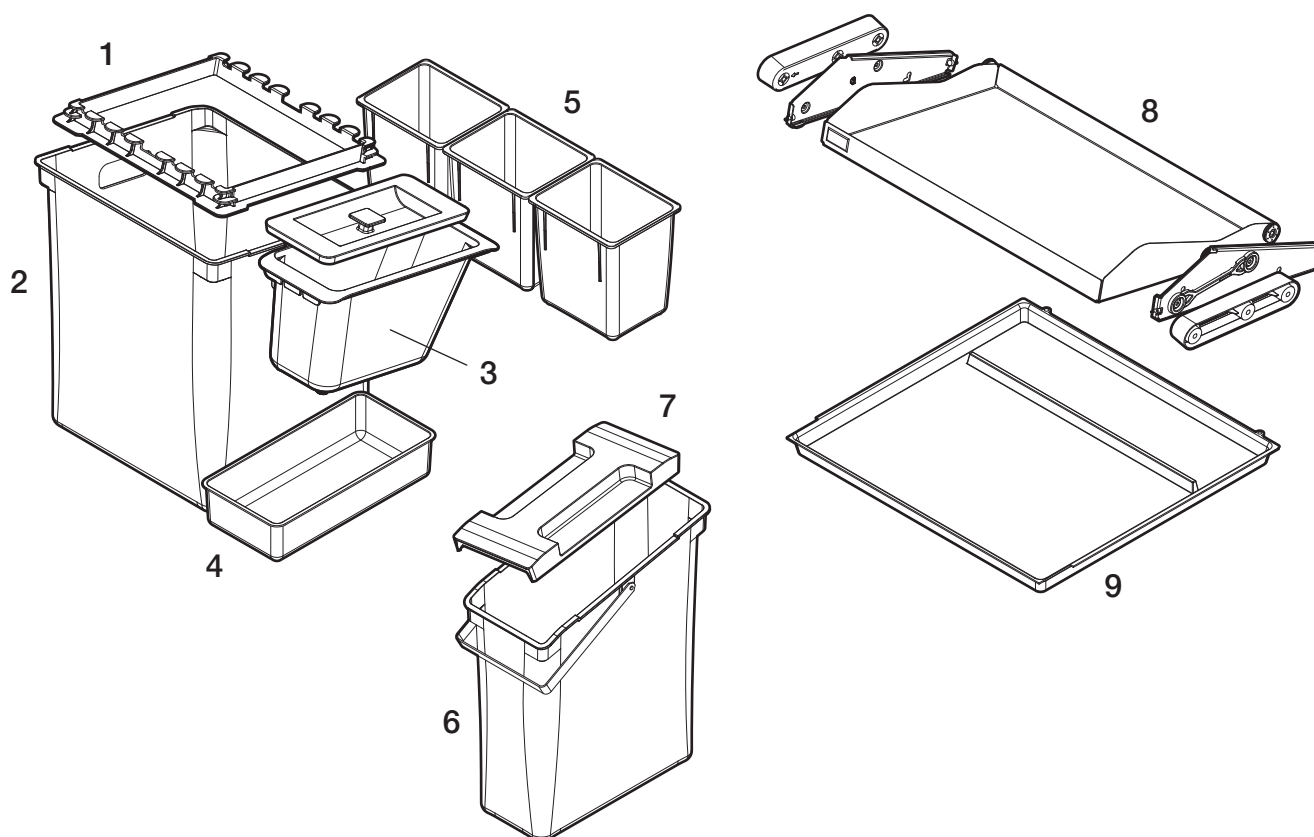

S+R 5000 2011-2015

Ersatzteilliste / Liste de pièces de rechange / Spare parts list

<p>1. Art. Nr. 200.1004.49</p> 	<p>2. Art. Nr. 200.1003.49</p>  <p>35L</p>	<p>3. Art. Nr. 200.0916.18</p>  <p>4,5L</p>	<p>4. Art. Nr. 925.0752.00</p>  <p>2,5L</p>	
<p>5. Art. Nr. 200.1002.61</p>  <p>3L</p>	<p>6. Art. Nr. 200.1131.46</p>  <p>20L</p>	<p>7. Art. Nr. 200.1132.46</p> 	<p>8. Art. Nr. (450/500) 200.1161.12 (550/600) 200.1159.12</p> 	<p>9. Art. Nr. (450/500) 200.0448.47 (550/600) 200.0461.47</p> 