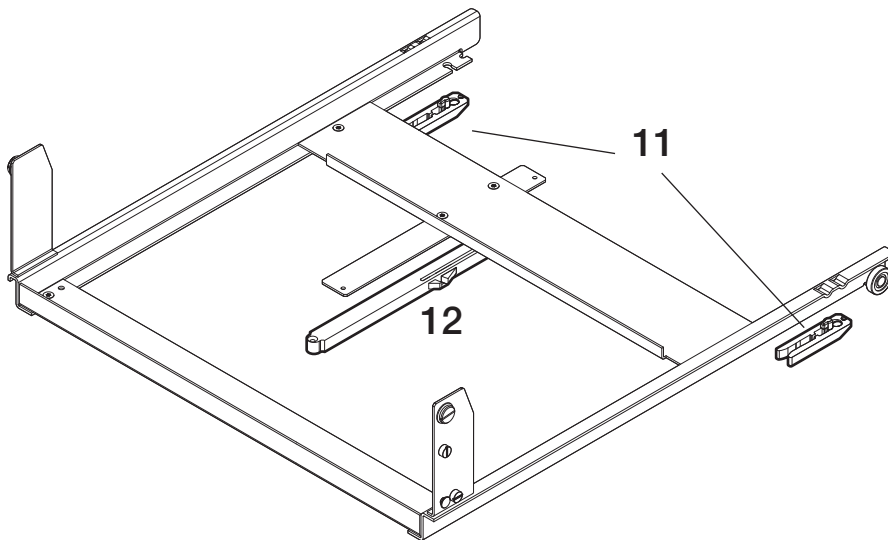

S+R 5000 2011-2015

Ersatzteilliste / Liste de pièces de rechange / Spare parts list

<p>1. Art. Nr. 200.1004.49</p> 	<p>2. Art. Nr. 200.1003.49</p>  <p>35L</p>	<p>3. Art. Nr. 200.0916.18</p>  <p>4,5L</p>	<p>4. Art. Nr. 925.0752.00</p>  <p>2,5L</p>	
<p>5. Art. Nr. 200.1002.61</p>  <p>3L</p>	<p>6. Art. Nr. 200.1131.46</p>  <p>20L</p>	<p>7. Art. Nr. 200.1132.46</p> 	<p>8. Art. Nr. (450/500) 200.1161.12 (550/600) 200.1159.12</p> 	<p>9. Art. Nr. (450/500) 200.0448.47 (550/600) 200.0461.47</p> 