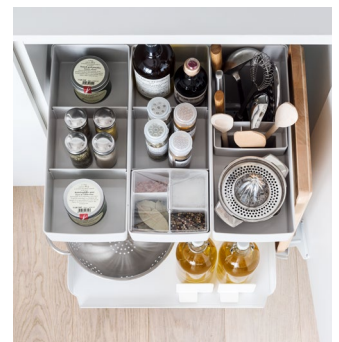

Extension d'armoires basses Kitchen Tower

Armoire basse polyvalente coulissante pour la cuisine et l'intendance

À l'ouverture de la porte, Kitchen Tower sort automatiquement de l'armoire et permet d'accéder aux objets les plus utilisés de trois côtés.

Dans la vie de tous les jours, nous utilisons généralement les mêmes objets, aussi bien dans la cuisine que lors du nettoyage ou dans l'atelier. N'est-il pas pratique de les ranger dans une seule et même armoire ? La solution s'appelle Kitchen Tower ! À l'ouverture de la porte, Kitchen Tower sort et vous donne une vue parfaite de tout le contenu de votre armoire basse, de tous les côtés. Son organisation modulaire avec des bacs spéciaux et des séparateurs magnétiques s'adapte au comportement des utilisateurs.

Données techniques

Ligne design	Libell
Façades sans poignée	en option
Sans barrière	oui
Softclose intégré	oui
Softopen intégré	non
Largeur de l'élément (EB)	450/600 mm
Couleur	blanc/argent/antracite
Capacité de charge	0-22/0-25 kg
Largeur intérieure min. (LB)	412/562 mm
Profondeur intérieure min. (LT)	500 mm
Hauteur intérieure min. (LH)	560 mm

Caractéristiques et avantages

- Travail efficace puisque les objets les plus fréquemment utilisés sont rangés au même endroit
- Déplace tout le contenu de l'armoire devant le meuble en un seul mouvement
- Vue d'ensemble complète et accès sans entrave de trois côtés et depuis le haut
- Distributeur amovible avec couvercle transparent pour les épices ou les petites pièces en vrac
- Bacs spéciaux pour les couteaux de cuisine, cuillères en bois et planches à découper