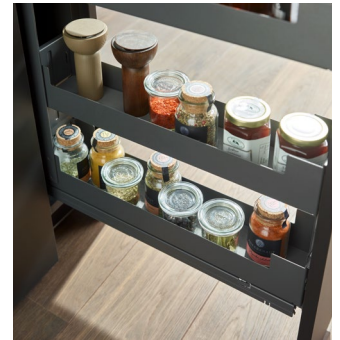

# Extension d'armoires basses Pinello Spice

Extension complète pour des éléments d'armoire basse très étroits

Ouvrir l'extension frontale et accéder directement à la surface de rangement sur 2-4 étages.

Pinello Spice est l'extension pour armoire basse fine offrant un espace de rangement surprenant. Elle exploite au maximum la largeur de 150 mm grâce aux étagères métalliques fines et offre suffisamment de place pour les bouteilles et les condiments. Pinello Spice fonctionne avec des coulisses invisibles qui vous confèrent une vue d'ensemble totale et vous permettent d'accéder sans entrave au contenu directement après l'ouverture. Comme avec tous les membres de la famille Pinello, l'étagère supérieure vous permet de bénéficier de 1 à 2 niveaux supplémentaires, que vous pouvez installer ultérieurement à tout moment sans outils.

## Caractéristiques et avantages

- Idéal pour la planification au niveau de l'évier, de la plaque de cuisson ou au bout d'une ligne de cuisine
- Exploitation maximale de la largeur grâce à la finesse des étagères
- Exploitation maximale de la hauteur avec étagère supérieure optionnelle
- Vue d'ensemble complète et accès sans entrave, directement après l'ouverture
- Le contenu ne glisse pas grâce aux tapis antidérapants amovibles en silicone

## Propriétés techniques

- Fermeture sans bruit et amortie grâce à la fonction Softclose intégrée dans la coulisse de tiroir
- En option avec Push-to-open pour façades sans poignées
- Extension légère grâce au rail inférieur haut de gamme
- Deux hauteurs de meuble et jusqu'à quatre étages sont possibles avec une seule paire de rails
- Le design Liro permet de réaliser plusieurs styles individuels avec des frais d'entreposage supplémentaires moindres
- Réglage de la façade intuitif et facile d'accès en 3D