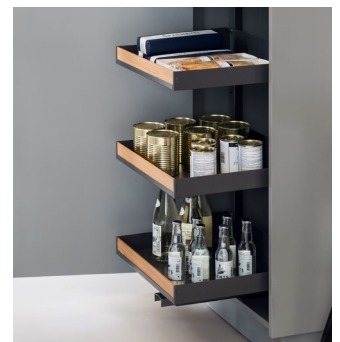

Extension d'armoire haute Pleno Standard

Extension d'armoire haute pratique pour meubles avec portes à charnières

À l'ouverture de la porte, toutes les étagères sortent automatiquement de l'armoire.

Pleno Standard, l'extension pour armoire haute coulissante pour tous les usages ! Lorsque vous ouvrez la porte, les étagères sortent en coulissant et vous pouvez voir immédiatement où se trouvent les différents produits. Les étagères métalliques au design généreux sont réglables en hauteur et conviennent à tous les types de contenus : nourriture, vaisselle, casseroles, jeux, linge et plus encore. Grâce à sa coulisse à transmission cinématique, ouvrir Pleno Standard est un jeu d'enfant, même lorsque l'armoire est entièrement chargée. L'extension peut être installée ultérieurement à tout moment dans des armoires à charnières, même avec des façades sans poignée.

Données techniques

Ligne design	Fioro/Libell
Façades sans poignée	en option
Softclose intégré	non
Softopen intégré	oui
Type	1900
Largeur de l'élément (EB)	450/600 mm
Couleur	anthracite, chêne naturel/blanc/argent/anthracite
Capacité de charge	0-100 kg
Largeur intérieure (LB)	412-418/562-568 mm
Profondeur intérieure min. (LT)	500 mm
Hauteur intérieure min. (LH)	1900 mm

Propriétés techniques

- Ouverture sans bruit et amortie grâce à la fonction Softopen intégrée
- Étagères suspendues réglables en hauteur sans outils
- Un jeu d'armatures permet d'exploiter tout le volume de l'armoire y compris l'étagère supérieure
- Indépendamment de la hauteur et de la profondeur grâce au montage sur le sol et la paroi du côté
- Montage simple et rapide
- Pas besoin de régler la façade