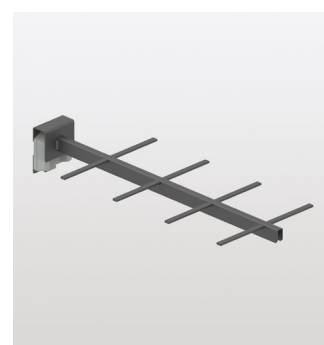

Grille de séparation pour bouteilles Spider

Grille de séparation pour bouteilles à suspendre individuellement sur la paroi arrière du tiroir

Accrocher Spider sur la paroi arrière du tiroir sans outils.

Spider organise les bouteilles dans l'armoire basse et évite qu'elles ne se renversent. La grille de séparation pour bouteilles s'accroche sans outils à la paroi arrière du tiroir. Vous pouvez déterminer librement sa position et laisser de la place à côté pour les casseroles, les poêles ou d'autres réserves, selon vos envies. Spider se prête à une utilisation universelle dans les tiroirs avec des parois arrière en bois ou en métal et est parfaitement indiqué en combinaison avec notre système de déchets Oeko Universal.

Données techniques

Largeur de l'élément (EB)	275 mm
Couleur	blanc/argent/anthracite
Tiroir Longueur nominale Min (NL)	450 mm
Matériaux	tôle métallique peinte par poudrage/ plastique
N° d'article	200.2780.01 200.2780.12 200.2780.43

Caractéristiques et avantages

- Stabilise et organise les bouteilles dans le tiroir de l'armoire basse
- Librement positionnable pour une division personnalisée du tiroir
- Outre les casseroles, possibilité de ranger des poêles ou d'autres réserves
- Idéal pour trier les produits de nettoyage dans l'extension de la poubelle

Propriétés techniques

- À accrocher sans outil sur la paroi arrière du tiroir
- Peut être installé à tout moment ultérieurement dans les tiroirs avec une paroi arrière en bois ou en métal
- Für die Anwendung neben Oeko Universal geeignet