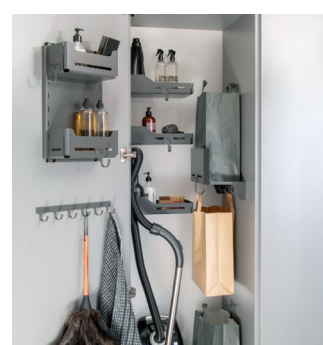

Étagère polyvalente Sesam Mini

Étagère suspendue à visser avec des étagères et crochets positionnables individuellement

Visser les ailettes métalliques dans une armoire ou sur une porte d'armoire, suspendre les étagères et les crochets individuellement.

La petite étagère suspendue convainc par son utilisation flexible : avec seulement quatre vis, Sesam Mini se monte rapidement partout, ses étagères sont réglables en hauteur et les crochets peuvent être positionnés librement. Fabriqué entièrement en tôle d'acier, ce petit article peut également transporter des charges lourdes. Sesam Mini fait partie de l'équipement d'armoire pour produits de nettoyage de peka. La combinaison de différents produits assortis vous permet d'utiliser l'armoire en trois dimensions. Des produits de nettoyage au seau en passant par l'aspirateur et les balais, tout est soigneusement rangé dans une armoire peka pour produits de nettoyage.

Données techniques

Ligne design	Libell
Couleur	blanc/argent/anthracite
Capacité de charge	0-10 kg
Capacité de charge par étagère	0-5 kg
Largeur intérieure min. (LB)	200/450 mm
Profondeur intérieure min. (LT)	350/200 mm
Hauteur intérieure min. (LH)	500 mm

Caractéristiques et avantages

- Utilisation universelle, pour les petits ustensiles et objets à suspendre
- Très robuste car entièrement en métal
- Exploitation individuelle de l'espace grâce aux étagères réglables en hauteur et aux crochets librement positionnables
- Les fonds fermés des étagères empêchent que les ustensiles ne se renversent ou tombent
- Peut être combiné avec tous les produits d'intendance de peka, Müllboy Big ou Müllboy Standard