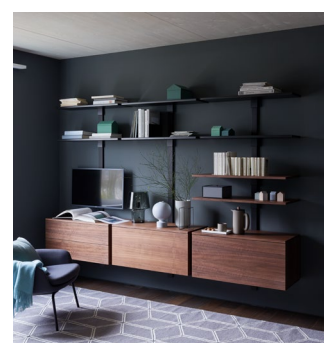

Système d'étagères Pecasa

Système d'étagères personnalisable au maximum pour toutes les applications dans toutes les relations spatiales

Des étagères, des caissons de meubles, des bureaux, des miroirs, des écrans, etc. peuvent être fixés individuellement et de manière variable à un profilé mural central.

Un système d'étagères pour la vie ! Pecasa se compose d'un profilé mural sur lequel sont fixés divers éléments tels que des étagères, des caissons de meubles, des tringles à vêtement ou des écrans. Le système fonctionne dans toutes les conditions d'espace car il est flexible en termes de taille, d'équipement et de matériaux. Les composants peuvent être réglés en continu en hauteur et réorganisés à tout moment. Les passe-câbles intégrés dans le profilé permettent de réaliser des installations électriques sans enchevêtrement de câbles. Pecasa répond toujours à vos besoins : Aujourd'hui, l'étagère aménage la chambre d'un enfant, demain elle sert de bureau au domicile et après-demain, elle décore l'armoire.

Caractéristiques et avantages

- Un système d'étagères pour la vie : Pecasa s'adapte à tous les âges et convient après chaque déménagement, dans chaque pièce et à chaque style
- Des possibilités illimitées : Pecasa comme vestiaire léger, bureau pour le télétravail, dressing personnalisé ou combinaison murale avec un grand téléviseur
- Chaque étagère est unique : personnalisation des matériaux, des dimensions et de la forme des étagères et caissons
- Également dans les petites pièces ou sous les combles : particulièrement efficace en termes d'espace avec plusieurs étagères imbriquées les unes à côté des autres
- Pour l'environnement : Pecasa affiche un design intemporel, est interchangeable et fabriqué à partir de matériaux recyclables