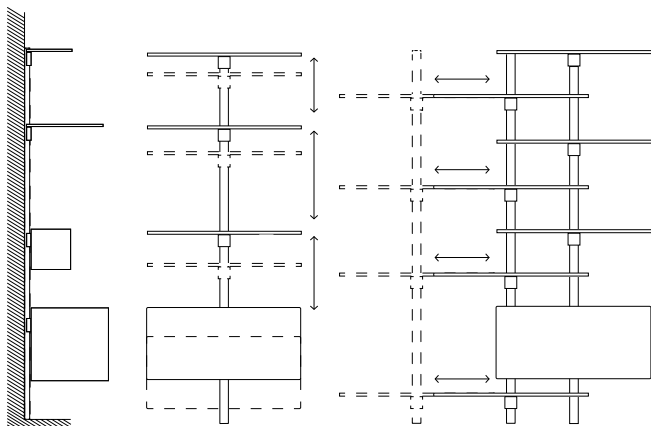

①

- ① Le canal de câbles latéral du profil mural permet de réaliser des concepts lumineux ou d'intégrer des téléviseurs.
- ② Bandes lumineuses intégrées dans l'étagère.

## Système Pecasa : fonctionnement

Pecasa est composé de quelques éléments de base combinables à volonté. peca propose un profil mural avec canal de câbles intégré, des supports d'étagères, des supports de meubles et des étagères métalliques. Vous concevez votre meuble individuel. Le canal de câbles latéral du profil mural permet de réaliser des concepts lumineux ou d'intégrer des téléviseurs.

## Conception flexible

Le profil mural central offre une flexibilité extrême avec possibilité de régler à tout moment en continu la hauteur des composants modulaires : plateaux de table, étagères, caissons ou autres.

Symétrique ou asymétrique, sur toute la hauteur ou une partie de la hauteur, avec un agencement linéaire ou imbriqué : vous avez toujours le choix.