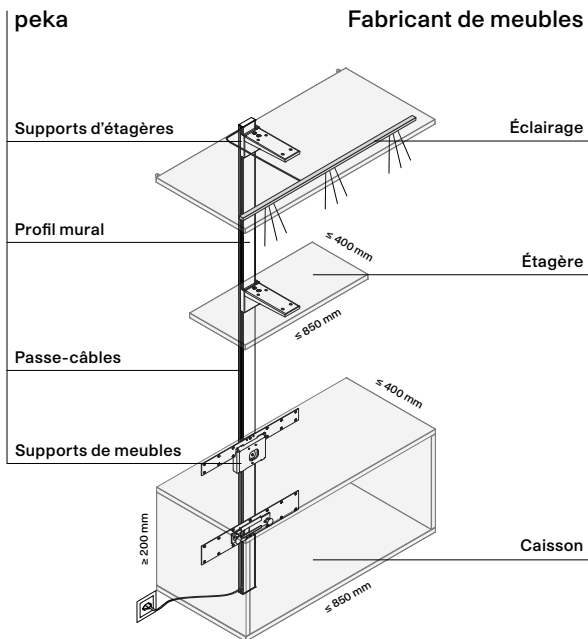

①

- ① Le canal de câbles latéral du profil mural permet de réaliser des concepts lumineux ou d'intégrer des téléviseurs.
- ② Bandes lumineuses intégrées dans l'étagère.

## Smart Furniture by peka

Pecasa est synonyme d'habitat intelligent et de confort accru et allie flexibilité maximale et efforts minimales. Le profil mural central permet de fixer des étagères, des caissons, des bureaux ou des tringles à vêtements dans le cadre d'une solution variable et personnalisée. C'est le système idéal pour les espaces de vie, les bureaux à domicile, les dressings ou les vestiaires.

① Le bac de rangement malin au quotidien

② Le casier de rangement pratique en métal

## Système Pecasa : fonctionnement

Pecasa est composé de quelques éléments de base combinables à volonté. peca propose un profil mural avec canal de câbles intégré, des supports d'étagères, des supports de meubles et des étagères métalliques. Vous concevez votre meuble individuel. Le canal de câbles latéral du profil mural permet de réaliser des concepts lumineux ou d'intégrer des téléviseurs.