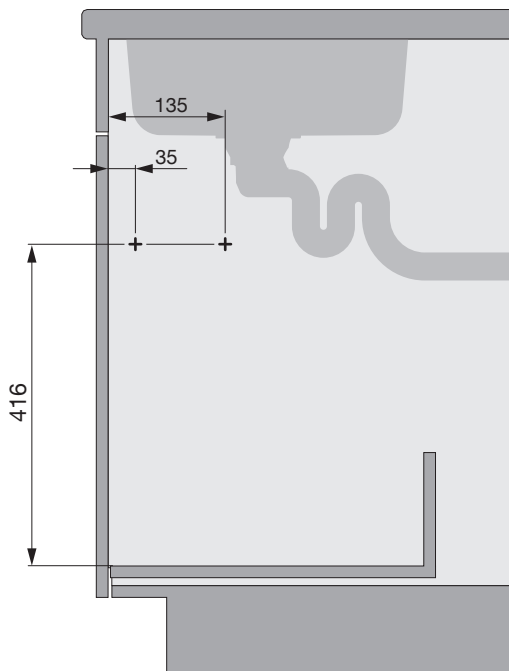

OEKO UNIVERSAL

Abfalleimer-Set für Schubladenauszüge
Jeu de poubelles pour tiroirs coulissants
Waste bin set for drawer pull-outs

Art.Nr.
Typ 600
200.1669.xx
200.1670.xx

2x	4x	4x	1x	1x	1x	1x	Option
	 Ø 4,5x40	 Ø 4,5x15					

1

2

3

4