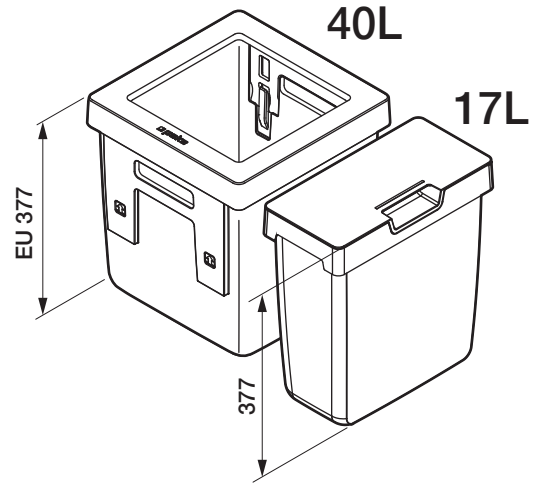

OEKO UNIVERSAL

Abfalleimer-Set für Schubladenauszüge
Jeu de poubelles pour tiroirs coulissants
Waste bin set for drawer pull-outs

Art.Nr.
Typ 600
200.1669.xx
200.1670.xx

2x	4x	4x	1x	1x	1x	1x	Option
	 Ø 4,5x40	 Ø 4,5x15					