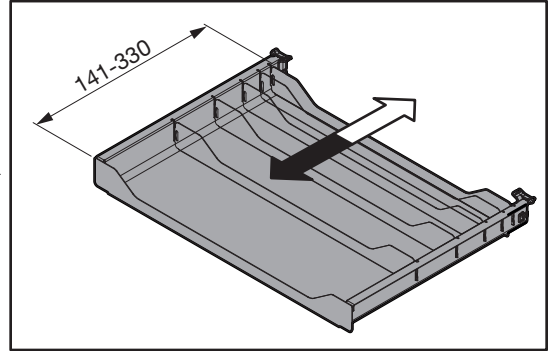

OEKO UNIVERSAL

Abfalleimer-Set für Schubladenauszüge
Jeu de poubelles pour tiroirs coulissants
Waste bin set for drawer pull-outs

Art.Nr.
Typ 600
200.1669.xx
200.1670.xx

2x	4x	4x	1x	1x	1x	1x	Option
	 Ø 4,5x40	 Ø 4,5x15					