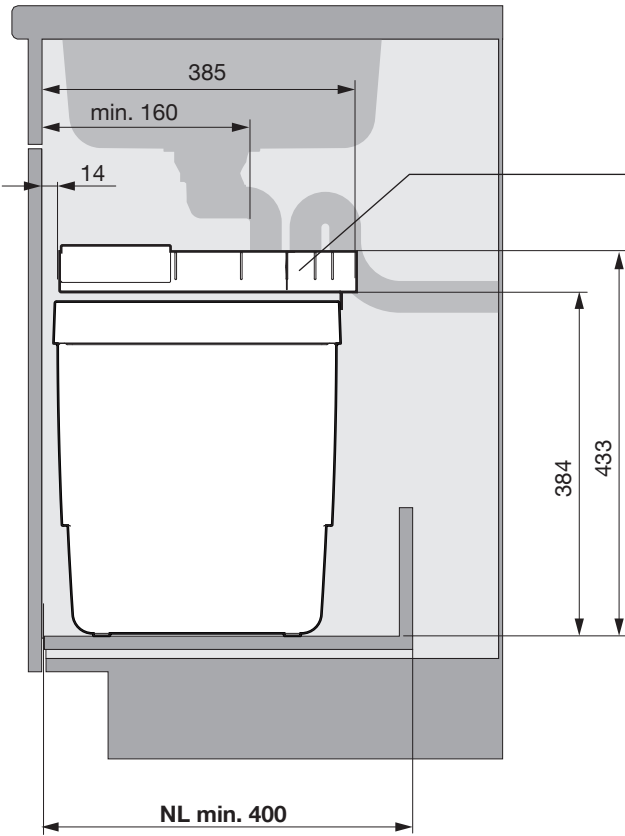

OEKO UNIVERSAL

Abfalleimer-Set für Schubladenauszüge
Jeu de poubelles pour tiroirs coulissants
Waste bin set for drawer pull-outs

Art.Nr.
Typ 600
200.1669.xx
200.1670.xx

2x	4x	4x	1x	1x	1x	1x	Option
	 Ø 4,5x40	 Ø 4,5x15					

1

2

3

4