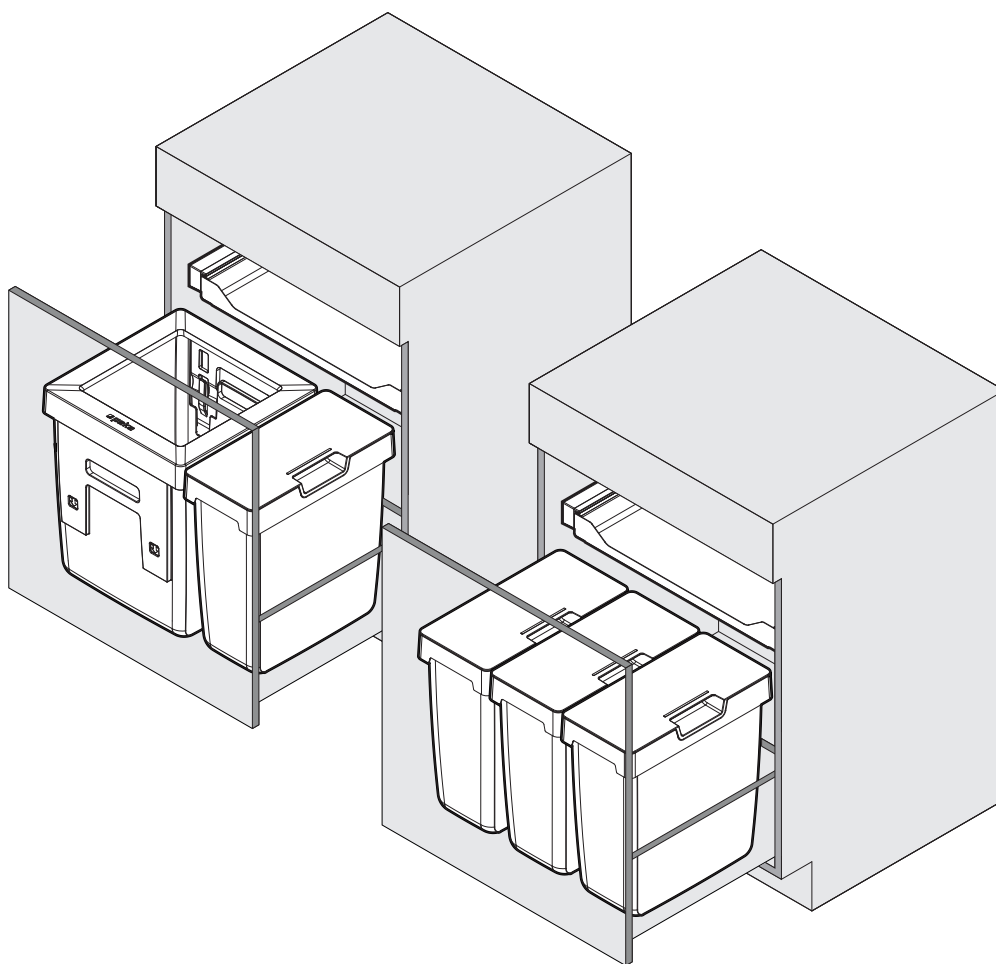

OEKO UNIVERSAL

Abfalleimer-Set für Schubladenauszüge
Jeu de poubelles pour tiroirs coulissants
Waste bin set for drawer pull-outs

Art.Nr.
Typ 600
200.1669.xx
200.1670.xx

2x	4x	4x	1x	1x	1x	1x	Option
	 Ø 4,5x40	 Ø 4,5x15					

1

2

3

4