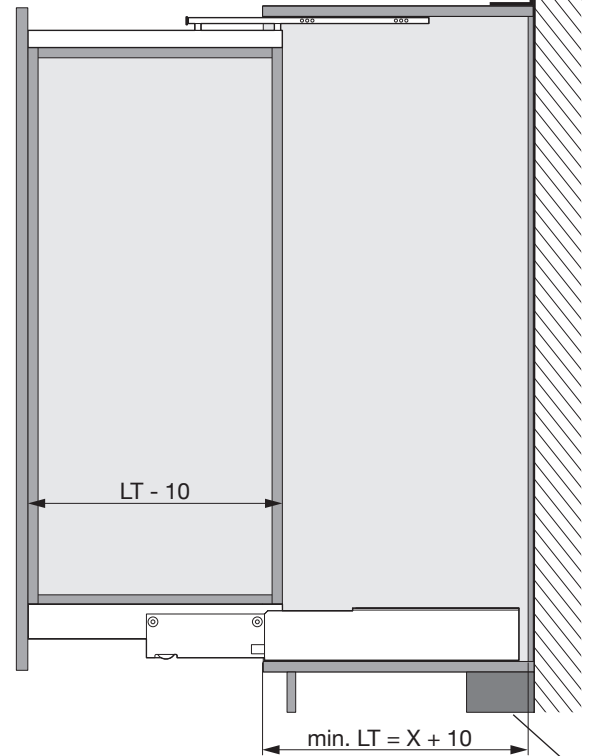

BOX

Vollauszug für Holzkonstruktionen
Extension complète pour constructions de caisses en bois
Full-extension runner for wooden cabinets

Art.Nr.
1000
100.0089.xx
900
100.0098.xx
800
100.0097.xx
700
100.0096.xx
600
100.0095.xx
530
100.0094.xx
490
100.0092.xx
450
100.0091.xx
390
100.0378.xx

1x 	1x 	2-4x  M6x30	1x 
---	---	--	---

Option Softclose	
1x 	1x 
100.0409.04	

Hochschrank gegen Kippen sichern!
Sécuriser l'armoire contre le basculement !
Secure the larder unit against tilting over!

Art. Nr.	X	max. kg
100.0089.xx	1000	120 kg
100.0098.xx	900	
100.0097.xx	800	
100.0096.xx	700	
100.0095.xx	600	
100.0094.xx	530	150 kg
100.0092.xx	490	
100.0091.xx	450	
100.0378.xx	390	

Boden für Befestigung des Auszuges verstärken!
Renforcer le fond pour la fixation de l'extension !
Reinforce the bottom for fixing the extension!

1

X	A	C	D
1000	224	224	160
900	224	224	160
800	224	224	-
700	224	160	-
600	224	-	-
530	224	-	-
490	160	-	-
450	160	-	-
390	96	-	-