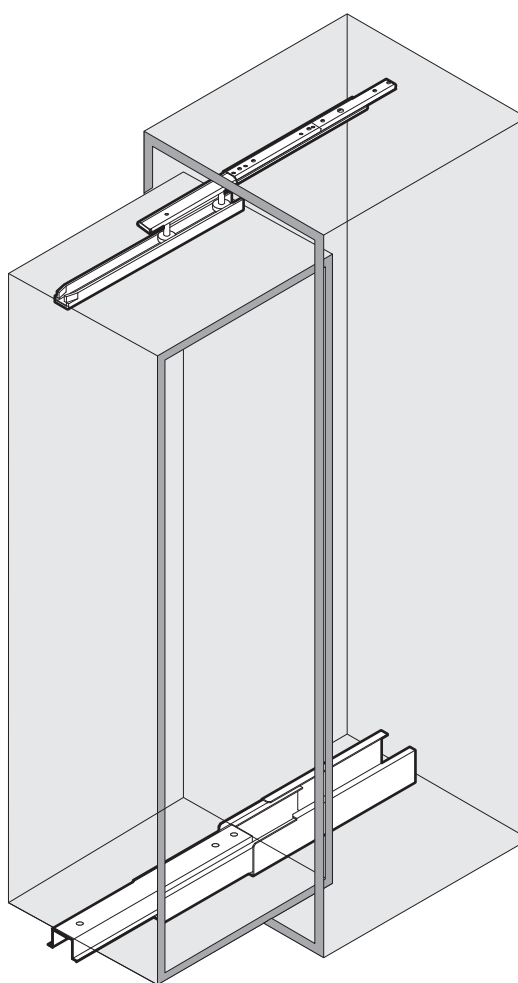

BOX

Vollauszug für Holzkonstruktionen
Extension complète pour constructions de caisses en bois
Full-extension runner for wooden cabinets

Art.Nr.
1000
100.0089.xx
900
100.0098.xx
800
100.0097.xx
700
100.0096.xx
600
100.0095.xx
530
100.0094.xx
490
100.0092.xx
450
100.0091.xx
390
100.0378.xx

1x 	1x 	2-4x  M6x30	1x 
---	---	--	---

Option Softclose	
1x 	1x 
100.0409.04	

Hochschrank gegen Kippen sichern!
Sécuriser l'armoire contre le basculement !
Secure the larder unit against tilting over!

Art. Nr.	X	max. kg
100.0089.xx	1000	120 kg
100.0098.xx	900	
100.0097.xx	800	
100.0096.xx	700	
100.0095.xx	600	
100.0094.xx	530	150 kg
100.0092.xx	490	
100.0091.xx	450	
100.0378.xx	390	

Boden für Befestigung des Auszuges verstärken!
Renforcer le fond pour la fixation de l'extension !
Reinforce the bottom for fixing the extension!

1

X	A	C	D
1000	224	224	160
900	224	224	160
800	224	224	-
700	224	160	-
600	224	-	-
530	224	-	-
490	160	-	-
450	160	-	-
390	96	-	-