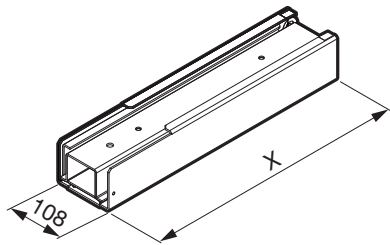

Hochschrank gegen Kippen sichern!
Sécuriser l'armoire contre le basculement !
Secure the larder unit against tilting over!

Art. Nr.	X	max. kg
100.0089.xx	1000	120 kg
100.0098.xx	900	
100.0097.xx	800	
100.0096.xx	700	
100.0095.xx	600	
100.0094.xx	530	150 kg
100.0092.xx	490	
100.0091.xx	450	
100.0378.xx	390	

Boden für Befestigung des Auszuges verstärken!
Renforcer le fond pour la fixation de l'extension !
Reinforce the bottom for fixing the extension!

1

X	A	C	D
1000	224	224	160
900	224	224	160
800	224	224	-
700	224	160	-
600	224	-	-
530	224	-	-
490	160	-	-
450	160	-	-
390	96	-	-