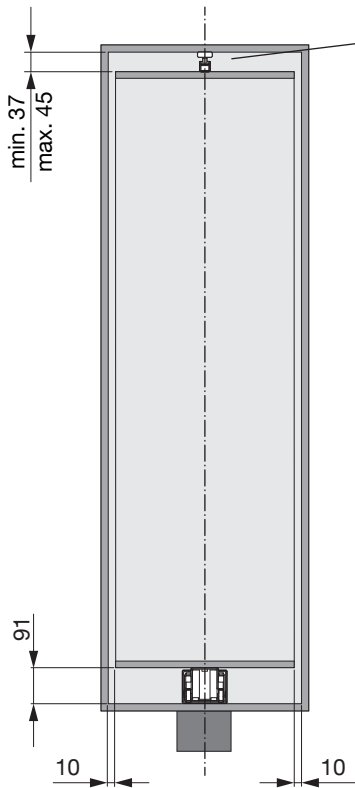

Hochschrank gegen Kippen sichern!
Sécuriser l'armoire contre le basculement !
Secure the larder unit against tilting over!