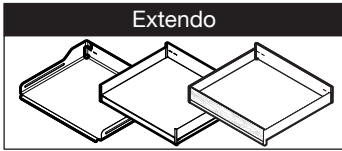

2 A

Designlinie Ligne de design Design line	Adapter Typ Extendo Adaptateur type Extendo Adapter type Extendo	A	C1	C2	D	E	G	J
Libell, Fioro	Blum Legrabox	11	37	-	52	107	31	43
	Universal: Grass Dynapro	10	49	-	51	106	25	37
Liro	Blum Legrabox	11	30	-	36	91	33	45
	Grass Dynapro	10	-	30	31	86	25	37

**Blum Legrabox
Grass Dynapro**

**Für alle anderen Extendo (Libell, Fioro) mit Universaladapter
Pour tous les autres Extendo (Libell, Fioro) avec adaptateur universel
For all other Extendo (Libell, Fioro) with universal adapter**

Option