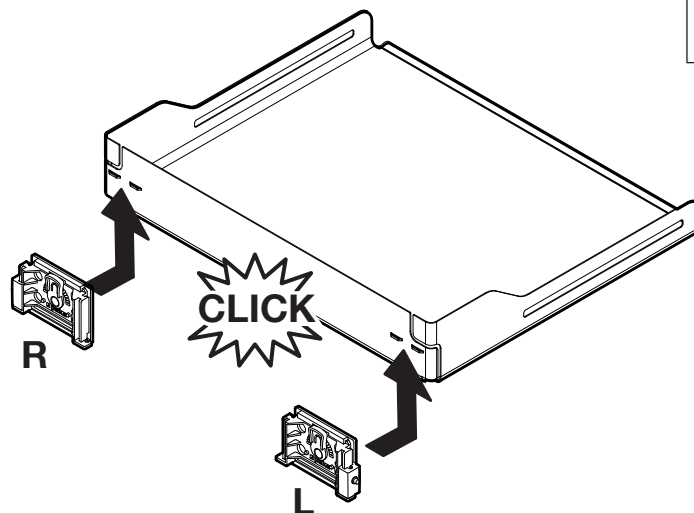

Extendo		
Holz etc. Bois etc. Wood etc.		

Extendo	Designlinie Ligne de design Design line	Adapter Typ Extendo Adaptateur type Extendo Adapter type Extendo	min. lichte Tiefe min. Profondeur intérieure min. Interior depth	
Libell, Fiore		Blum Legrabox	490	508
		Universal	508	508
Liro		Blum Legrabox	515	515
		Grass Dynapro	519	519

1 **A**