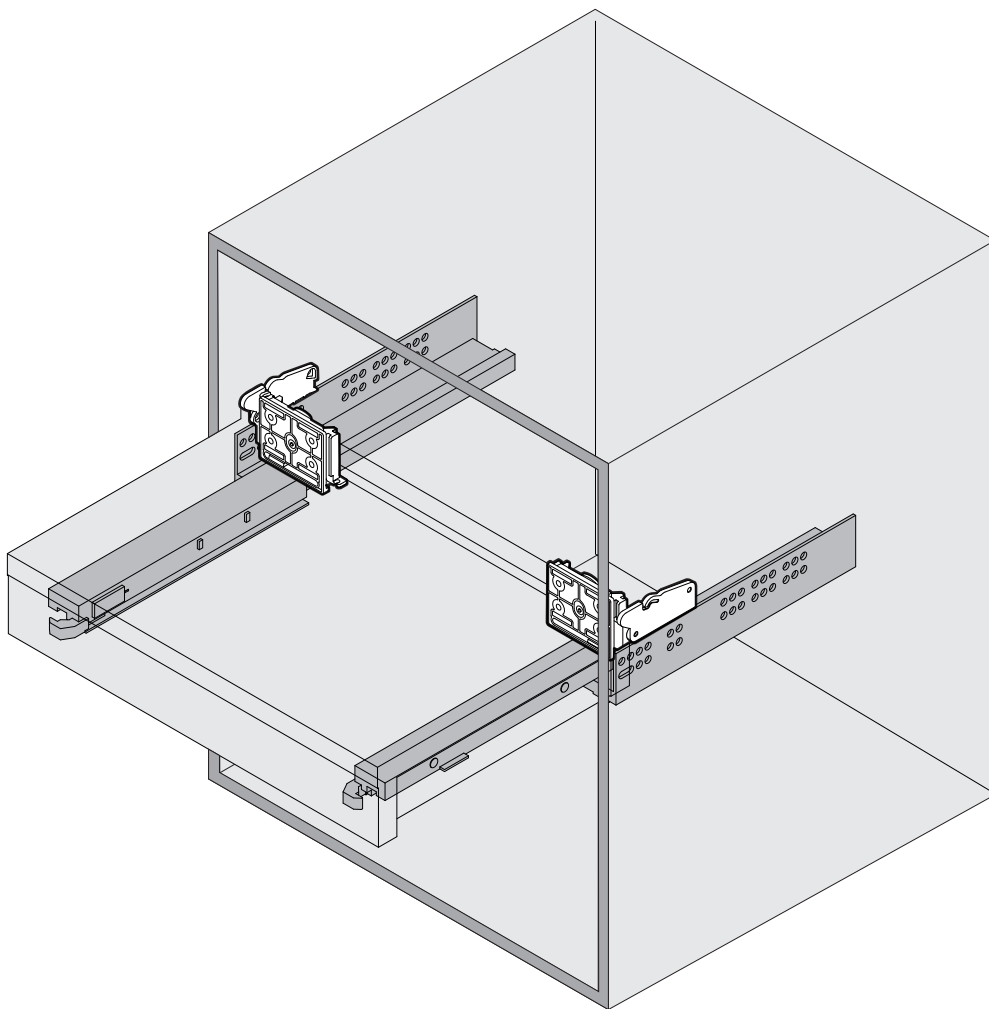

# CLICK STOP

Arretierung für Extendo und Holztablarauszüge  
 Système de blocage pour Extendo et étagères coulissantes en bois  
 Locking mechanism for Extendo and wooden pull-out shelves

|                         |   |   |
|-------------------------|---|---|
| Art. Nr.<br>200.2666.xx | 1x<br> | 1x<br> |
|-------------------------|---|---|