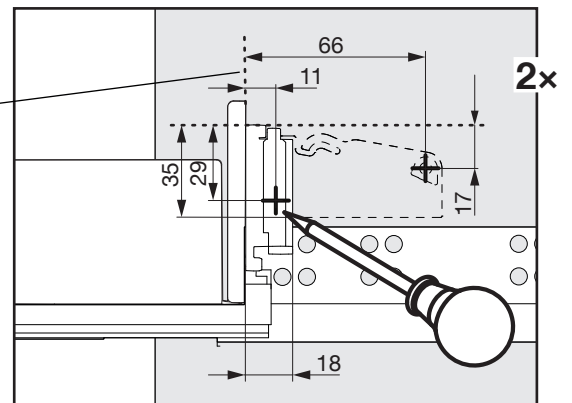

**Für alle anderen Extendo (Libell, Fioro) mit Universaladapter
Pour tous les autres Extendo (Libell, Fioro) avec adaptateur universel
For all other Extendo (Libell, Fioro) with universal adapter**