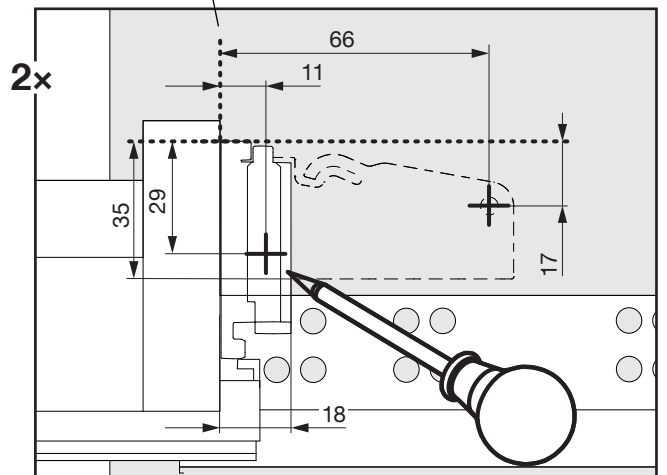

Für alle anderen Führungen
Pour tous les autres coulisses
For all other runners