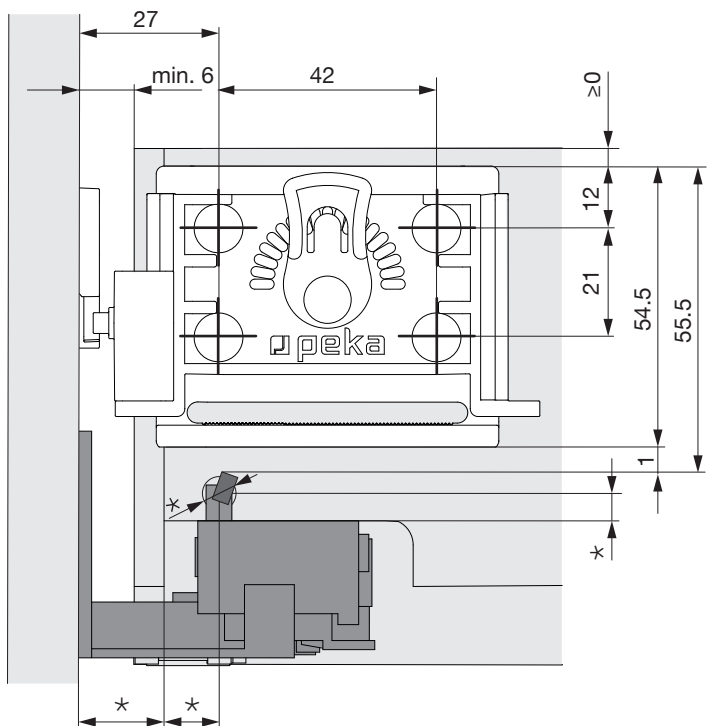

**Option**

**1 B**

Holz • Bois • Wood etc.

**Grass Dynapro**

**Für alle anderen Führungen  
Pour tous les autres coulisses  
For all other runners**

\* =  
siehe Montageanleitung des Führungsschienenherstellers  
voir les instructions de montage du fabricant de la coulisse  
see assembly instructions of the guide rail manufacturer