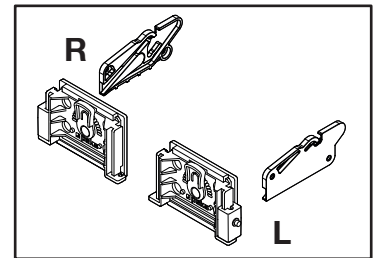

Extendo		
Holz etc. Bois etc. Wood etc.		

Extendo	Designlinie Ligne de design Design line	Adapter Typ Extendo Adaptateur type Extendo Adapter type Extendo	min. lichte Tiefe min. Profondeur intérieure min. Interior depth	
Libell, Fiore		Blum Legrabox	490	508
		Universal	508	508
Liro		Blum Legrabox	515	515
		Grass Dynapro	519	519

1 **A**