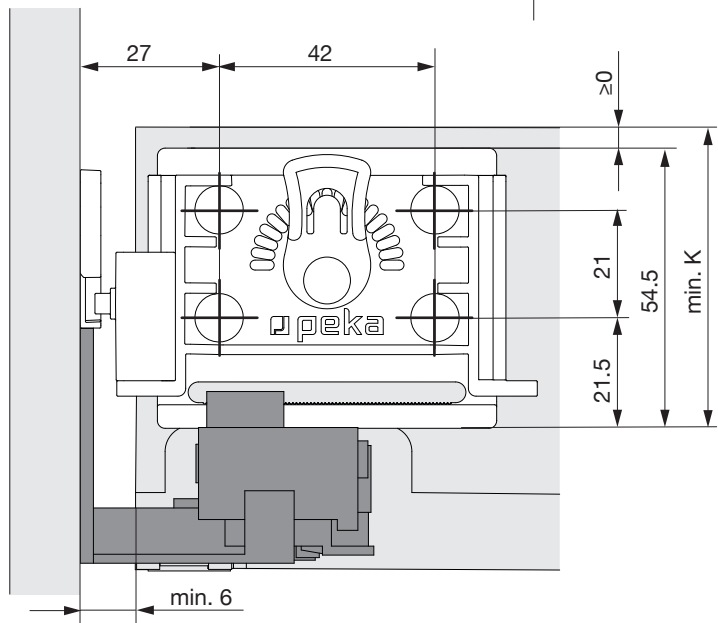

**Option**

**1 B**

Holz • Bois • Wood etc.

**Grass Dynapro**

**Für alle anderen Führungen  
Pour tous les autres coulisses  
For all other runners**

\* =  
siehe Montageanleitung des Führungsschienenherstellers  
voir les instructions de montage du fabricant de la coulisse  
see assembly instructions of the guide rail manufacturer