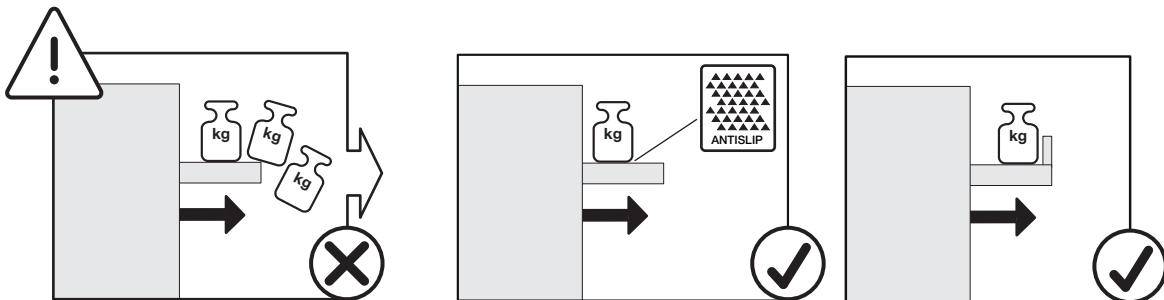

Extendo		
Holz etc. Bois etc. Wood etc.		

Extendo	Designlinie Ligne de design Design line	Adapter Typ Extendo Adaptateur type Extendo Adapter type Extendo	min. lichte Tiefe min. Profondeur intérieure min. Interior depth	
Libell, Fiore		Blum Legrabox	490	508
		Universal	508	508
Liro		Blum Legrabox	515	515
		Grass Dynapro	519	519