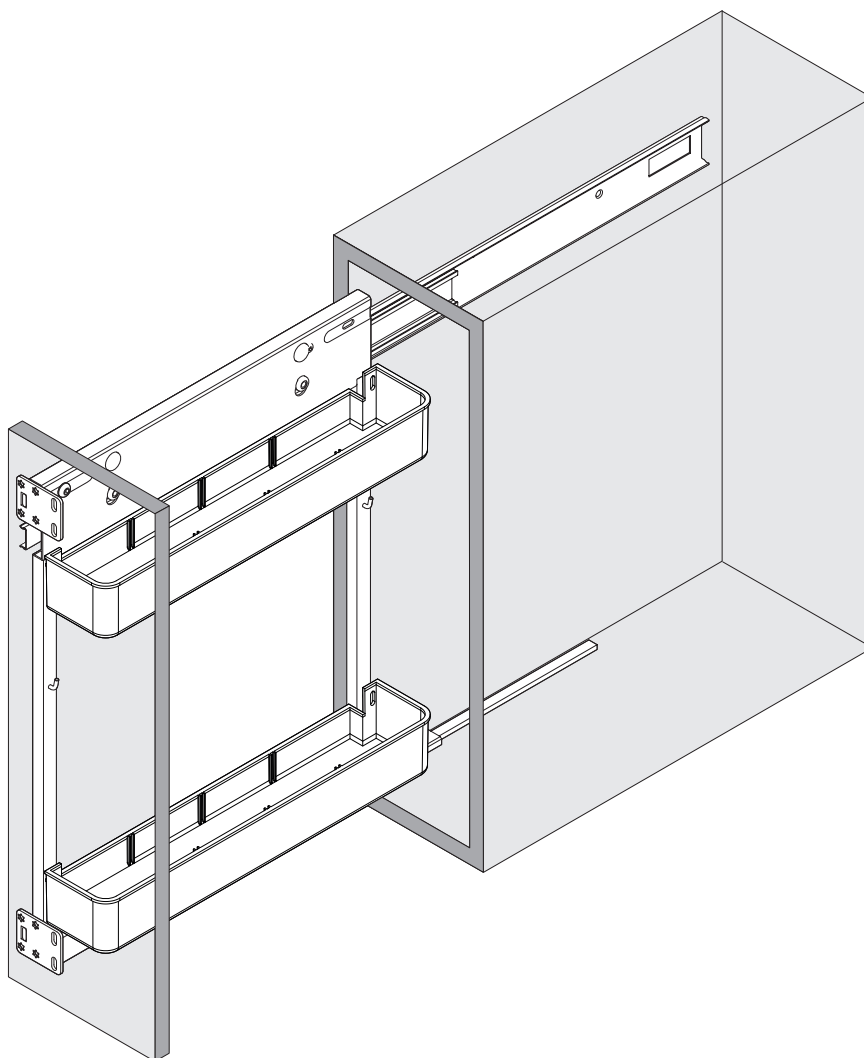

SLIM

Unterschrankauszug mit Vollauszug
Système coulissant pour armoires basses avec extension complète
Base unit pull-out with full-extension runner

Art.Nr.

485

200.2540.xx

610

200.2541.xx

680

200.2542.xx

1x

1x

200.1111.xx

2x 90°

200.0824.xx

2x 45°

DE Die rechte Version wird spiegelbildlich montiert.
FR La version droite est montée de manière inversée.
EN The right version is mounted in reversed image.