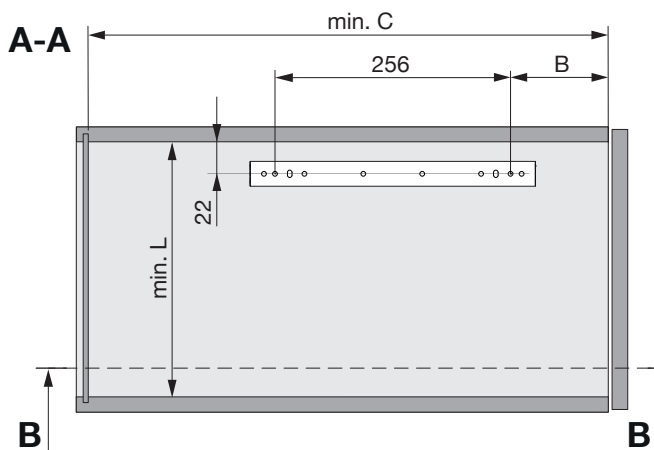

200.2542.xx

1x

1x

200.1111.xx

2x 90°

200.0824.xx

2x 45°

DE Die rechte Version wird spiegelbildlich montiert.
FR La version droite est montée de manière inversée.
EN The right version is mounted in reversed image.

a	A	B	C	D			E			F			G	L
				Typ 485	Typ 610	Typ 680	Typ 485	Typ 610	Typ 680	Typ 485	Typ 610	Typ 680		
90°	38	35	480	414	541	611	485	610	680	381	509	578	10	118
45°	81	85	530	414	541	611	485	610	680	381	509	578	21	262

a	G	F		
		Typ 485	Typ 610	Typ 680
90°	10	381	509	578
45°	21	381	509	578