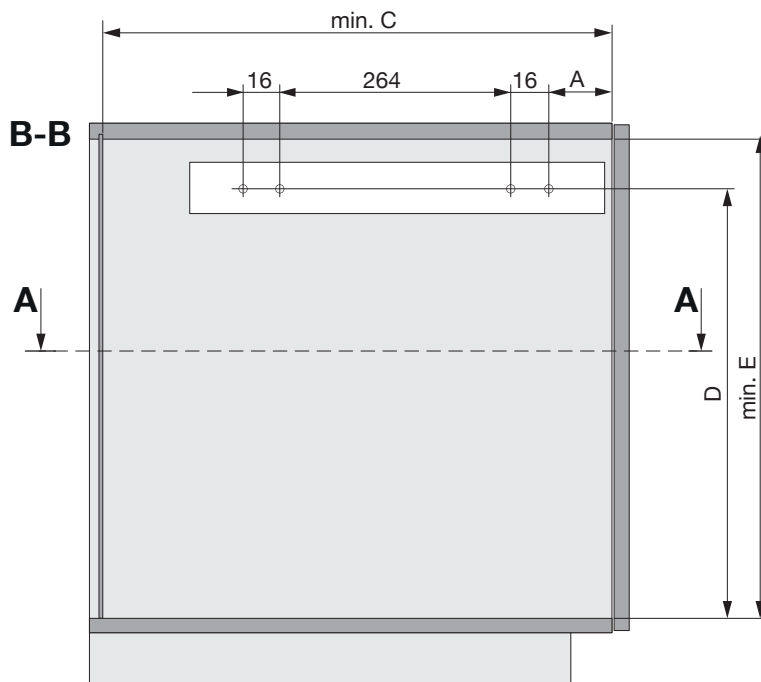

200.2542.xx

1x

1x

200.1111.xx

2x 90°

200.0824.xx

2x 45°

DE Die rechte Version wird spiegelbildlich montiert.
FR La version droite est montée de manière inversée.
EN The right version is mounted in reversed image.

a	A	B	C	D			E			F			G	L
				Typ 485	Typ 610	Typ 680	Typ 485	Typ 610	Typ 680	Typ 485	Typ 610	Typ 680		
90°	38	35	480	414	541	611	485	610	680	381	509	578	10	118
45°	81	85	530	414	541	611	485	610	680	381	509	578	21	262

a	G	F		
		Typ 485	Typ 610	Typ 680
90°	10	381	509	578
45°	21	381	509	578