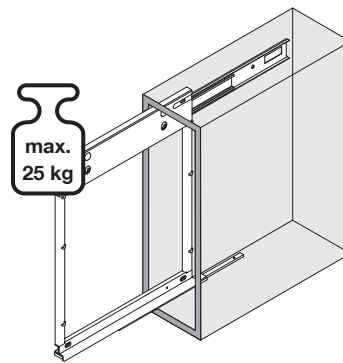

SLIM

Unterschrankauszug mit Vollauszug
Système coulissant pour armoires basses avec extension complète
Base unit pull-out with full-extension runner

Art.Nr.

485

200.2540.xx

610

200.2541.xx

680

200.2542.xx

1x

1x

200.1111.xx

2x 90°

200.0824.xx

2x 45°

DE Die rechte Version wird spiegelbildlich montiert.
FR La version droite est montée de manière inversée.
EN The right version is mounted in reversed image.

a	A	B	C	D			E			F			G	L
				Typ 485	Typ 610	Typ 680	Typ 485	Typ 610	Typ 680	Typ 485	Typ 610	Typ 680		
90°	38	35	480	414	541	611	485	610	680	381	509	578	10	118
45°	81	85	530	414	541	611	485	610	680	381	509	578	21	262