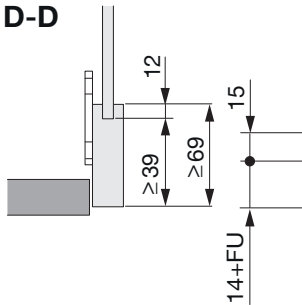

200.2542.xx

1x

1x

200.1111.xx

2x 90°

200.0824.xx

2x 45°

DE Die rechte Version wird spiegelbildlich montiert.
FR La version droite est montée de manière inversée.
EN The right version is mounted in reversed image.

a	A	B	C	D			E			F			G	L
				Typ 485	Typ 610	Typ 680	Typ 485	Typ 610	Typ 680	Typ 485	Typ 610	Typ 680		
90°	38	35	480	414	541	611	485	610	680	381	509	578	10	118
45°	81	85	530	414	541	611	485	610	680	381	509	578	21	262

1

2

3

4

i

1

i

D-D

a	G	F		
		Typ 485	Typ 610	Typ 680
90°	10	381	509	578
45°	21	381	509	578