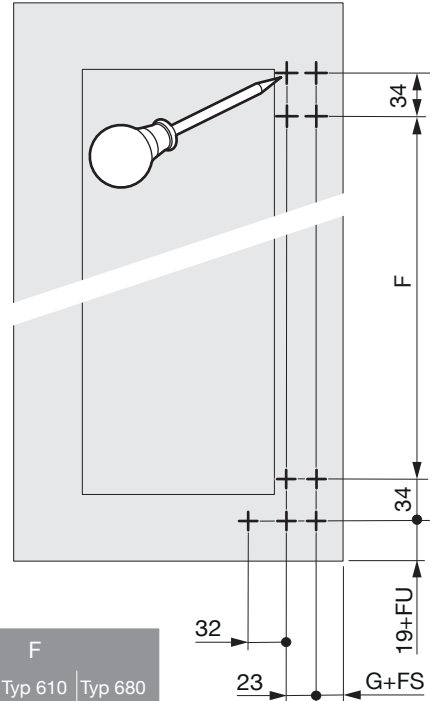

1

i

D-D

a	G	F		
		Typ 485	Typ 610	Typ 680
90°	10	381	509	578
45°	21	381	509	578