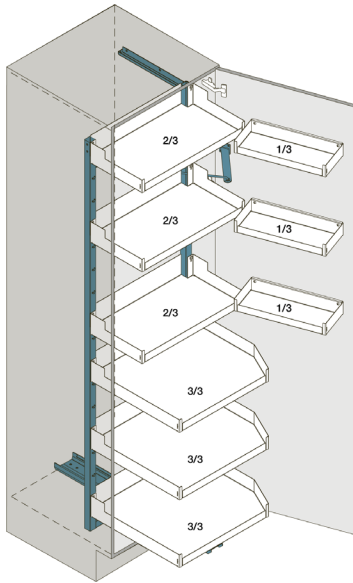

*PLENO MAXI  
VERSION PLUS*

Abb. rechts (Typ 1900)

*PLENO MAXI  
VERSION STANDARD*

Abb. rechts (Typ 1900)

*BESTELL - MATRIX*

Typ	EB	Beschlag	Version Plus		Version Standard	
			Einhängetablar-Set		Einhängetablar-Set	
			links	rechts	links	rechts
						
1300	450	1 x 100.1214.xx	-	-	4 x 100.1220.xx	4 x 100.1221.xx
1300	600	1 x 100.1215.xx	2 x 100.1228.xx 2 x 100.1224.xx	2 x 100.1228.xx 2 x 100.1225.xx	4 x 100.1224.xx	4 x 100.1225.xx
1600	450	1 x 100.1216.xx	-	-	5 x 100.1220.xx	5 x 100.1221.xx
1600	600	1 x 100.1217.xx	2 x 100.1228.xx 3 x 100.1224.xx	2 x 100.1228.xx 3 x 100.1225.xx	5 x 100.1224.xx	5 x 100.1225.xx
1900	450	1 x 100.1218.xx	-	-	1 x 100.1222.xx	1 x 100.1223.xx
1900	600	1 x 100.1219.xx	1 x 100.1229.xx	1 x 100.1230.xx	1 x 100.1226.xx	1 x 100.1227.xx