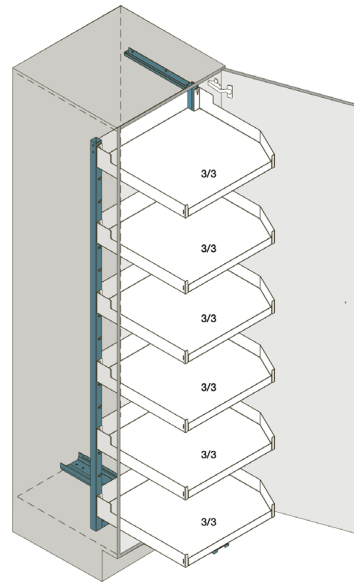

*PLENO MAXI  
VERSION PLUS*

Abb. rechts (Typ 1900)

*PLENO MAXI  
VERSION STANDARD*

Abb. rechts (Typ 1900)

*BESTELL - MATRIX*

Typ	EB	Beschlag	Version Plus		Version Standard	
			Einhängetablar-Set		Einhängetablar-Set	
			links	rechts	links	rechts
						
1300	450	1 x 100.1214.xx	-	-	4 x 100.1220.xx	4 x 100.1221.xx
1300	600	1 x 100.1215.xx	2 x 100.1228.xx 2 x 100.1224.xx	2 x 100.1228.xx 2 x 100.1225.xx	4 x 100.1224.xx	4 x 100.1225.xx
1600	450	1 x 100.1216.xx	-	-	5 x 100.1220.xx	5 x 100.1221.xx
1600	600	1 x 100.1217.xx	2 x 100.1228.xx 3 x 100.1224.xx	2 x 100.1228.xx 3 x 100.1225.xx	5 x 100.1224.xx	5 x 100.1225.xx
1900	450	1 x 100.1218.xx	-	-	1 x 100.1222.xx	1 x 100.1223.xx
1900	600	1 x 100.1219.xx	1 x 100.1229.xx	1 x 100.1230.xx	1 x 100.1226.xx	1 x 100.1227.xx