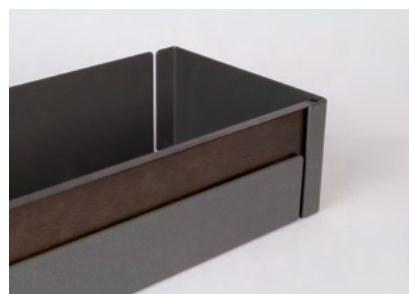

Designlinie Liro

LIRO

—

DÜNNWANDIGE UND HOCHSTABILE METALLTABLARE, DIE MIT UND OHNE RELINGE FUNKTIONIEREN.

Liro-Tablare passen sich Ihrem Stil an, da sie individuell mit Relingen kombiniert werden können. Relinge aus massiver Eiche, die perfekt mit Fronten aus Holz und warmen Farben harmonieren, sind ebenso möglich wie die Bestückung mit Glas, Kompaktplatten, Aluminium oder einem anderen Material. Ohne Relinge strahlen Liro-Tablare eine elegante Ruhe aus.

Liro definiert sich über seine gerade und schnörkellose Form. Doch die Details des neuen Designs offenbaren die grosse Kompetenz von peka in der Metallverarbeitung. Die Tablare aus hochwertig beschichtetem Stahlblech sind millimetergenau abgekantet, jeder Winkel stimmt. Das für peka typische Material erlaubt sehr dünnwandige Formen, ohne an Stabilität einzubüssen. Die Tablare sind mit ihrer ebenmässigen Oberfläche einfach zu reinigen und am Ende ihrer Lebensdauer sortenrein recyclebar.

Relingeinsatz von oben nach unten:
Eiche natur, lackiert | Eiche gebeizt | ohne Einsatz

Wandelbares Design ermöglicht mehrere Stile

Tablare in den Farben weiss, silber und anthrazit können mit Relingen aus massiver Eiche kombiniert, oder individuell materialisiert werden. Bedienung von mehreren Kundensegmenten mit nur einem Tablardesign.

Ordnung und Übersicht in schmalen Elementen.

Hochschrank Standard: Kompakter Hochschrank mit Frontauszug für schmale Elemente.

Mit dem Herausziehen des Frontauszuges wird der gesamte Inhalt vor den Schrank befördert.