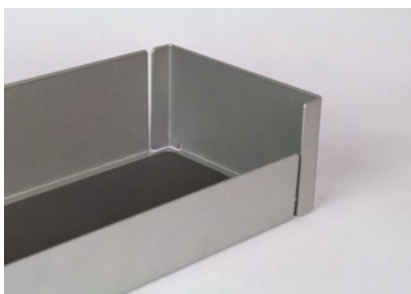

Designlinie Liro

LIRO

—

DÜNNWANDIGE UND HOCHSTABILE METALLTABLARE, DIE MIT UND OHNE RELINGE FUNKTIONIEREN.

Liro-Tablare passen sich Ihrem Stil an, da sie individuell mit Relingen kombiniert werden können. Relinge aus massiver Eiche, die perfekt mit Fronten aus Holz und warmen Farben harmonieren, sind ebenso möglich wie die Bestückung mit Glas, Kompaktplatten, Aluminium oder einem anderen Material. Ohne Relinge strahlen Liro-Tablare eine elegante Ruhe aus.

Liro definiert sich über seine gerade und schnörkellose Form. Doch die Details des neuen Designs offenbaren die grosse Kompetenz von peka in der Metallverarbeitung. Die Tablare aus hochwertig beschichtetem Stahlblech sind millimetergenau abgekantet, jeder Winkel stimmt. Das für peka typische Material erlaubt sehr dünnwandige Formen, ohne an Stabilität einzubüssen. Die Tablare sind mit ihrer ebenmässigen Oberfläche einfach zu reinigen und am Ende ihrer Lebensdauer sortenrein recyclebar.

Relingeinsatz von oben nach unten:
Eiche natur, lackiert | Eiche gebeizt | ohne Einsatz

Wandelbares Design ermöglicht mehrere Stile

Tablare in den Farben weiss, silber und anthrazit können mit Relingen aus massiver Eiche kombiniert, oder individuell materialisiert werden. Bedienung von mehreren Kundensegmenten mit nur einem Tablardesign.

Handtuchauszug Pinello Towel: Pinello Towel hängt Ihre Handtücher ausser Sichtweite trocken und punktet nebenher mit richtig viel Stauraum für Putzmittel und Schrubber.

Unterschrankauszug Pinello Spice: Der schlanke Unterschrankauszug mit überraschend viel Stauraum. Er nutzt die 150 mm Elementbreite dank seiner dünnwandigen Metalltablare maximal aus und bietet ausreichend Platz für Flaschen und Gewürze.