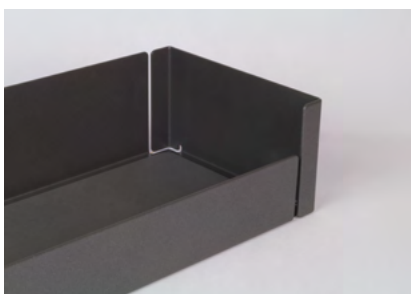

Designlinie Liro

LIRO

—

DÜNNWANDIGE UND HOCHSTABILE METALLTABLARE, DIE MIT UND OHNE RELINGE FUNKTIONIEREN.

Liro-Tablare passen sich Ihrem Stil an, da sie individuell mit Relingen kombiniert werden können. Relinge aus massiver Eiche, die perfekt mit Fronten aus Holz und warmen Farben harmonieren, sind ebenso möglich wie die Bestückung mit Glas, Kompaktplatten, Aluminium oder einem anderen Material. Ohne Relinge strahlen Liro-Tablare eine elegante Ruhe aus.

Liro definiert sich über seine gerade und schnörkellose Form. Doch die Details des neuen Designs offenbaren die grosse Kompetenz von peka in der Metallverarbeitung. Die Tablare aus hochwertig beschichtetem Stahlblech sind millimetergenau abgekantet, jeder Winkel stimmt. Das für peka typische Material erlaubt sehr dünnwandige Formen, ohne an Stabilität einzubüssen. Die Tablare sind mit ihrer ebenmässigen Oberfläche einfach zu reinigen und am Ende ihrer Lebensdauer sortenrein recyclebar.

Relingeinsatz von oben nach unten:
Eiche natur, lackiert | Eiche gebeizt | ohne Einsatz

Wandelbares Design ermöglicht mehrere Stile

Tablare in den Farben weiss, silber und anthrazit können mit Relingen aus massiver Eiche kombiniert, oder individuell materialisiert werden. Bedienung von mehreren Kundensegmenten mit nur einem Tablardesign.

Ordnung und Übersicht in schmalen Elementen.

Hochschrank Standard: Kompakter Hochschrank mit Frontauszug für schmale Elemente.

Mit dem Herausziehen des Frontauszuges wird der gesamte Inhalt vor den Schrank befördert.