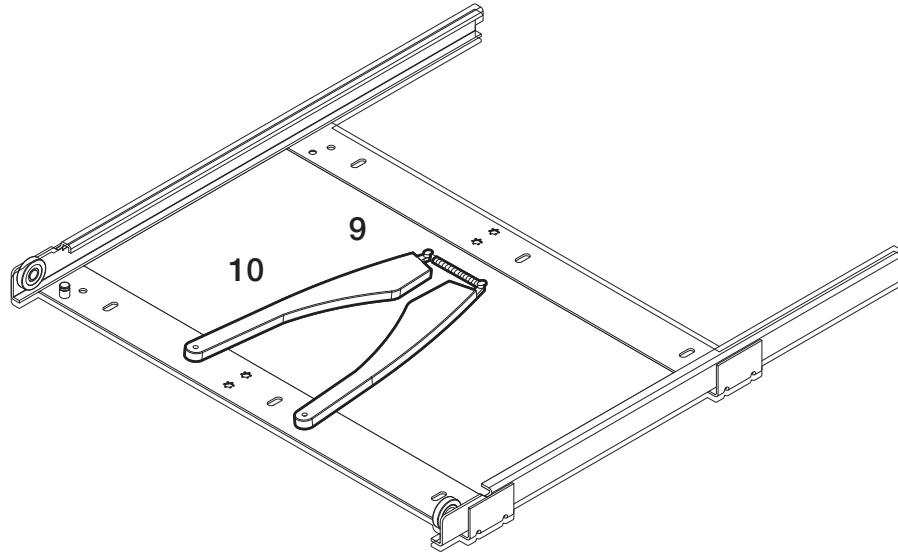

# S+R 2000 1996-2003

Ersatzteilliste / Liste de pièces de rechange / Spare parts list

<p>1. Art. Nr. <b>200.1004.49</b></p> 	<p>2. Art. Nr. <b>200.1003.49</b></p>  <p>35L</p>	<p>3. Art. Nr. <b>200.0916.18</b></p>  <p>4,5L</p>		
<p>4. Art. Nr. <b>925.0752.00</b></p>  <p>2,5L</p>	<p>5. Art. Nr. <b>200.1002.61</b></p>  <p>3L</p>	<p>6. Art. Nr. <b>(450/500) 200.1161.12</b></p> 	<p>7. Art. Nr. <b>(550/600) 200.0462.47</b></p> 	<p>8. Art. Nr. <b>(450/500) 200.0448.47</b> <b>(550/600) 200.0461.47</b></p> 

<p>9. Art. Nr. <b>925.0427.00</b></p> 	<p>10. Art. Nr. <b>900.1444.00</b></p> 	<p>11. Art. Nr. <b>2x 925.0731.00</b></p> 
---	--	---