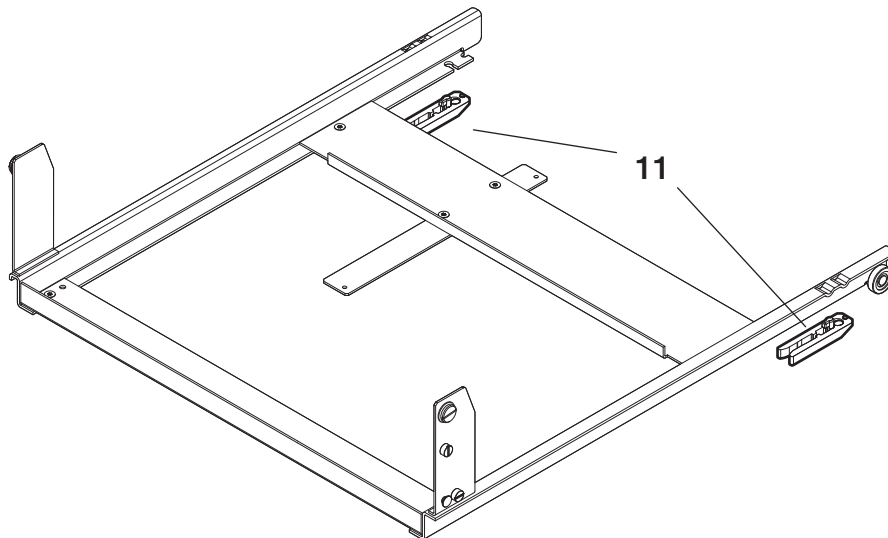

# S+R 2000 1996-2003

Ersatzteilliste / Liste de pièces de rechange / Spare parts list

<p>1. Art. Nr. <b>200.1004.49</b></p> 	<p>2. Art. Nr. <b>200.1003.49</b></p>  <p>35L</p>	<p>3. Art. Nr. <b>200.0916.18</b></p>  <p>4,5L</p>		
<p>4. Art. Nr. <b>925.0752.00</b></p>  <p>2,5L</p>	<p>5. Art. Nr. <b>200.1002.61</b></p>  <p>3L</p>	<p>6. Art. Nr. <b>(450/500) 200.1161.12</b></p> 	<p>7. Art. Nr. <b>(550/600) 200.0462.47</b></p> 	<p>8. Art. Nr. <b>(450/500) 200.0448.47</b> <b>(550/600) 200.0461.47</b></p> 