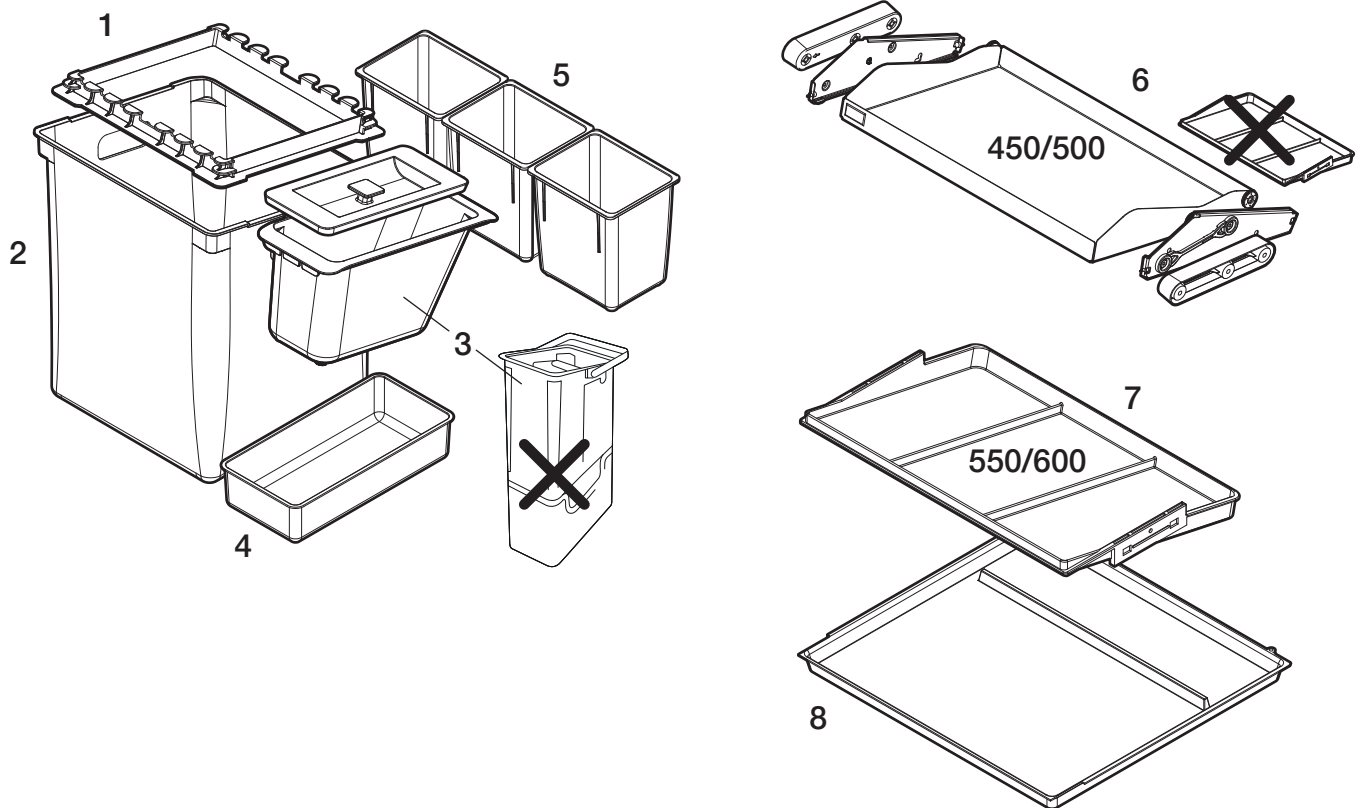

# S+R 2000 1996-2003

Ersatzteilliste / Liste de pièces de rechange / Spare parts list

<p>1. Art. Nr. <b>200.1004.49</b></p> 	<p>2. Art. Nr. <b>200.1003.49</b></p>  <p>35L</p>	<p>3. Art. Nr. <b>200.0916.18</b></p>  <p>4,5L</p>		
<p>4. Art. Nr. <b>925.0752.00</b></p>  <p>2,5L</p>	<p>5. Art. Nr. <b>200.1002.61</b></p>  <p>3L</p>	<p>6. Art. Nr. <b>(450/500) 200.1161.12</b></p> 	<p>7. Art. Nr. <b>(550/600) 200.0462.47</b></p> 	<p>8. Art. Nr. <b>(450/500) 200.0448.47</b> <b>(550/600) 200.0461.47</b></p> 

<p>9. Art. Nr. <b>925.0427.00</b></p> 	<p>10. Art. Nr. <b>900.1444.00</b></p> 	<p>11. Art. Nr. <b>2x 925.0731.00</b></p> 
---	--	---