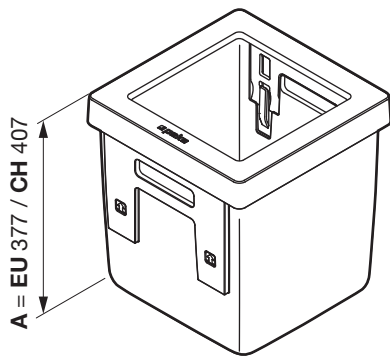

OEKO COMPLET

Abfallsystem inklusive Auszugschienen
Système de déchets avec coulisses
Waste system including extension runners

Art.Nr.

Typ
550/600x490
200.1660.xx

Typ
550/600x540
200.1663.xx

1x 950.0627.MA	2x 	4x Ø 4,5x40	18x Ø 4,5x15	6x Ø 4,5x20	1x 		
1x 	1x 	1x 	2x 	1x 	1x 	1x 	Option 2x 920.0305.xx

Art. Nr	LTK
200.1660.xx	min. 495
200.1663.xx	min. 545

1

- 2x 
- 4x 
600 Ø 4,5x40
- 4x 
550 Ø 4,5x15

2

- 1x 
950.0627.MA
- 6x 
Ø 4,5x20
- 6x 
Ø 4,5x15

3

- 1x

 950.0627.MA
- 1x

- 8x

 Ø 4,5x15

B		
550	478	478
600	478	515

 
550/600 550

600

4

5

6