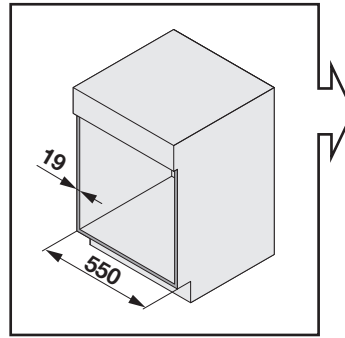

OEKO COMPLET

Abfallsystem inklusive Auszugschienen
Système de déchets avec coulisses
Waste system including extension runners

Art.Nr.

Typ
550/600x490
200.1660.xx

Typ
550/600x540
200.1663.xx

1x 950.0627.MA	2x 	4x Ø 4,5x40	18x Ø 4,5x15	6x Ø 4,5x20	1x 		
1x 	1x 	1x 	2x 	1x 	1x 	1x 	Option 2x 920.0305.xx

Art. Nr	LTK
200.1660.xx	min. 495
200.1663.xx	min. 545

1

- 2x 
- 4x 
600 Ø 4,5x40
- 4x 
550 Ø 4,5x15

2

- 1x 
950.0627.MA
- 6x 
Ø 4,5x20
- 6x 
Ø 4,5x15

3

- 1x

 950.0627.MA
- 1x

- 8x

 Ø 4,5x15

B		
550	478	478
600	478	515

 
550/600 550

600

4

5

6