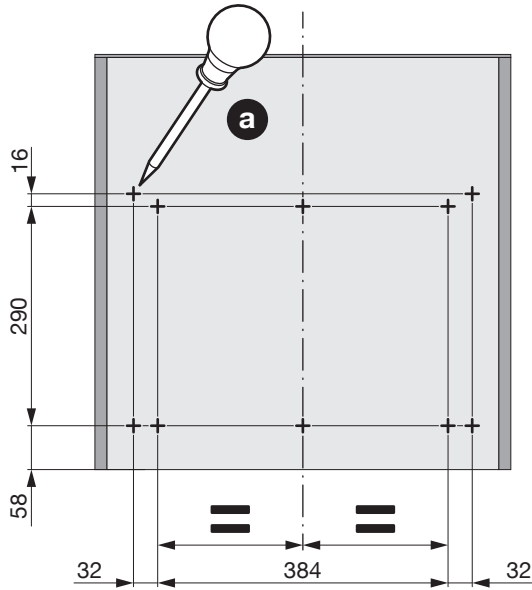

OEKO COMPLET

Abfallsystem inklusive Auszugschienen
Système de déchets avec coulisses
Waste system including extension runners

Art.Nr.

Typ
550/600x490
200.1660.xx

Typ
550/600x540
200.1663.xx

1x 950.0627.MA	2x 	4x Ø 4,5x40	18x Ø 4,5x15	6x Ø 4,5x20	1x 		
1x 	1x 	1x 	2x 	1x 	1x 	1x 	Option 2x 920.0305.xx

Art. Nr	LTK
200.1660.xx	min. 495
200.1663.xx	min. 545

1

- 2x 
- 4x 
600 Ø 4,5x40
- 4x 
550 Ø 4,5x15

2

- 1x 
950.0627.MA
- 6x 
Ø 4,5x20
- 6x 
Ø 4,5x15

3

- 1x

 950.0627.MA
- 1x

- 8x

 Ø 4,5x15

B		
550	478	478
600	478	515

 
550/600 550

600

4

5

6

i

Max. ± 2 mm

7

i CH → EU