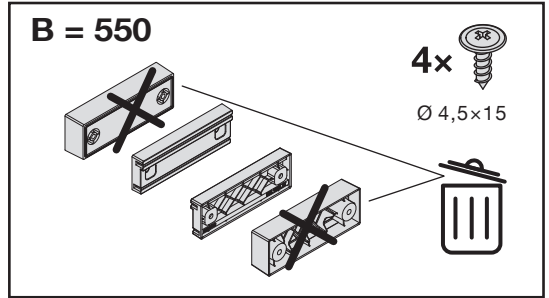

OEKO COMPLET

Abfallsystem inklusive Auszugschienen
Système de déchets avec coulisses
Waste system including extension runners

Art.Nr.

Typ
550/600x490
200.1660.xx

Typ
550/600x540
200.1663.xx

1x 950.0627.MA	2x 	4x Ø 4,5x40	18x Ø 4,5x15	6x Ø 4,5x20	1x 		
1x 	1x 	1x 	2x 	1x 	1x 	1x 	Option 2x 920.0305.xx

Art. Nr	LTK
200.1660.xx	min. 495
200.1663.xx	min. 545

1

- 2x 
- 4x 
600 Ø 4,5x40
- 4x 
550 Ø 4,5x15

2

- 1x 
950.0627.MA
- 6x 
Ø 4,5x20
- 6x 
Ø 4,5x15

3

- 1x

 950.0627.MA
- 1x

- 8x

 Ø 4,5x15

B		
550	478	478
600	478	515

 
550/600 550

600

4

5

6