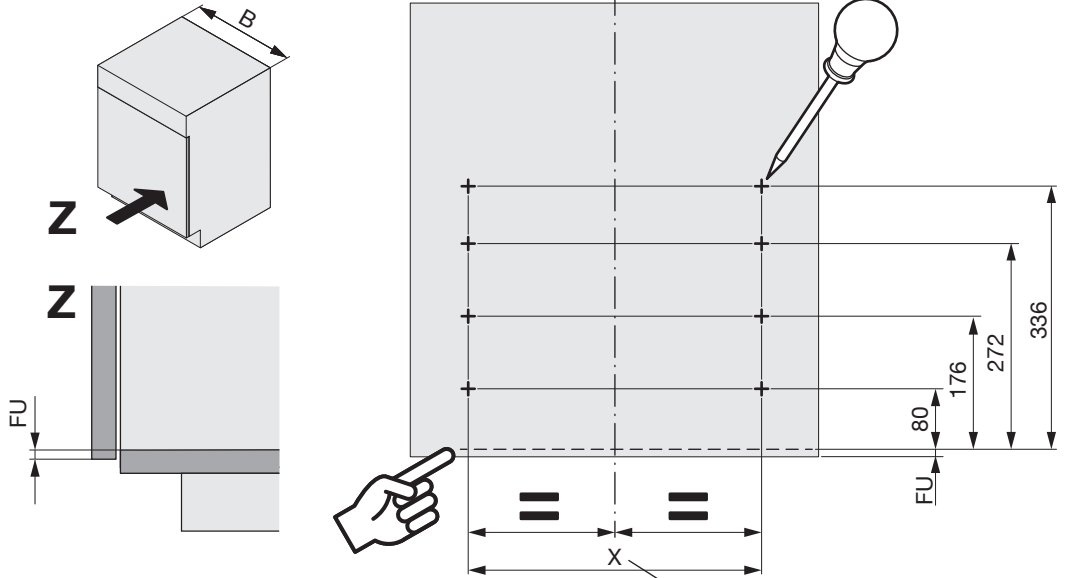

OEKO COMPLET

Abfallsystem inklusive Auszugschienen
Système de déchets avec coulisses
Waste system including extension runners

Art.Nr.

Typ
550/600x490
200.1660.xx

Typ
550/600x540
200.1663.xx

1x 950.0627.MA	2x 	4x Ø 4,5x40	18x Ø 4,5x15	6x Ø 4,5x20	1x 		
1x 	1x 	1x 	2x 	1x 	1x 	1x 	Option 2x 920.0305.xx

Art. Nr	LTK
200.1660.xx	min. 495
200.1663.xx	min. 545

1

- 2x 
- 4x 
600 Ø 4,5x40
- 4x 
550 Ø 4,5x15

2

- 1x 
950.0627.MA
- 6x 
Ø 4,5x20
- 6x 
Ø 4,5x15

3

- 1x

 950.0627.MA
- 1x

- 8x

 Ø 4,5x15

B		
550	478	478
600	478	515

 
550/600 550

600

4

5

6