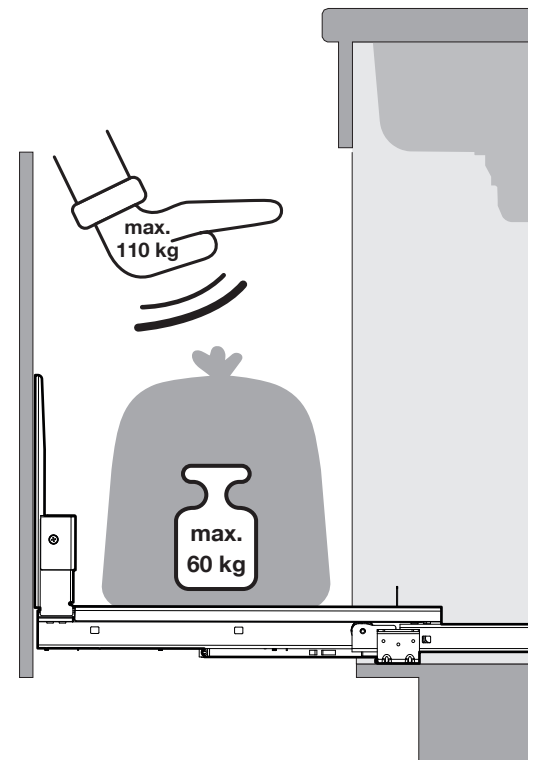

OEKO COMPLET

Abfallsystem inklusive Auszugschienen
Système de déchets avec coulisses
Waste system including extension runners

Art.Nr.

Typ
550/600x490
200.1660.xx

Typ
550/600x540
200.1663.xx

1x 950.0627.MA	2x 	4x Ø 4,5x40	18x Ø 4,5x15	6x Ø 4,5x20	1x 		
1x 	1x 	1x 	2x 	1x 	1x 	1x 	Option 2x 920.0305.xx

Art. Nr	LTK
200.1660.xx	min. 495
200.1663.xx	min. 545

1

- 2x 
- 4x 
600 Ø 4,5x40
- 4x 
550 Ø 4,5x15

2

- 1x 
950.0627.MA
- 6x 
Ø 4,5x20
- 6x 
Ø 4,5x15

3

- 1x

 950.0627.MA
- 1x

- 8x

 Ø 4,5x15

B		
550	478	478
600	478	515

 
550/600 550

600

4

5

6

i

Max. ± 2 mm

7

i CH → EU