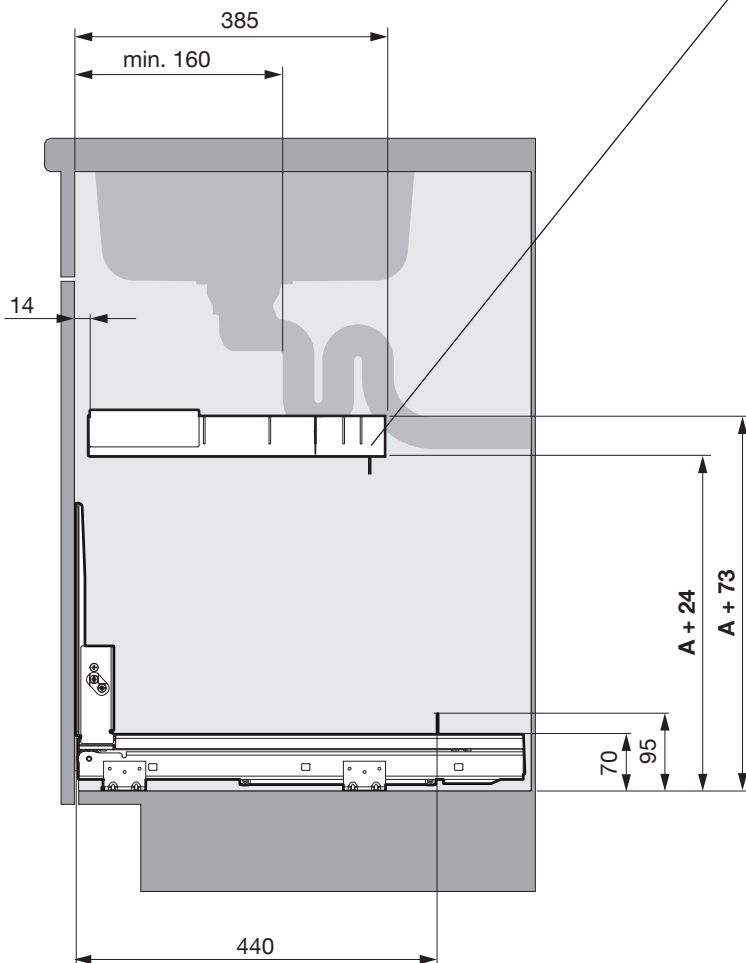

OEKO COMPLET

Abfallsystem inklusive Auszugschienen
Système de déchets avec coulisses
Waste system including extension runners

Art.Nr.

Typ
550/600x490
200.1660.xx

Typ
550/600x540
200.1663.xx

1x 950.0627.MA	2x 	4x Ø 4,5x40	18x Ø 4,5x15	6x Ø 4,5x20	1x 		
1x 	1x 	1x 	2x 	1x 	1x 	1x 	Option 2x 920.0305.xx

Art. Nr	LTK
200.1660.xx	min. 495
200.1663.xx	min. 545

1

- 2x 
- 4x 
600 Ø 4,5x40
- 4x 
550 Ø 4,5x15

2

- 1x 
950.0627.MA
- 6x 
Ø 4,5x20
- 6x 
Ø 4,5x15

3

- 1x

 950.0627.MA
- 1x

- 8x

 Ø 4,5x15

B		
550	478	478
600	478	515

 
550/600 550

600

4

5

6

i

Max. ± 2 mm

7

i CH → EU