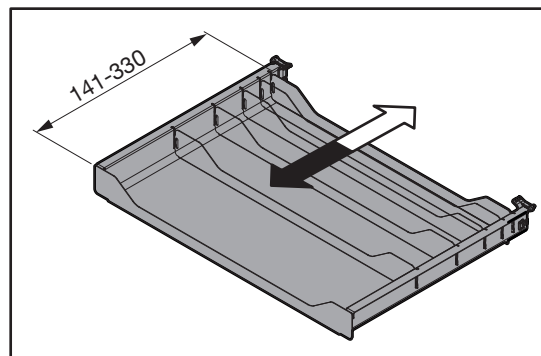

OEKO COMPLET

Abfallsystem inklusive Auszugschienen
Système de déchets avec coulisses
Waste system including extension runners

Art.Nr.

Typ
550/600x490
200.1660.xx

Typ
550/600x540
200.1663.xx

1x 950.0627.MA	2x 	4x Ø 4,5x40	18x Ø 4,5x15	6x Ø 4,5x20	1x 		
1x 	1x 	1x 	2x 	1x 	1x 	1x 	Option 2x 920.0305.xx

Art. Nr	LTK
200.1660.xx	min. 495
200.1663.xx	min. 545

1

- 2x 
- 4x 
600 Ø 4,5x40
- 4x 
550 Ø 4,5x15

2

- 1x 
950.0627.MA
- 6x 
Ø 4,5x20
- 6x 
Ø 4,5x15

3

- 1x

 950.0627.MA
- 1x

- 8x

 Ø 4,5x15

B		
550	478	478
600	478	515

 
550/600 550

600

4

5

6