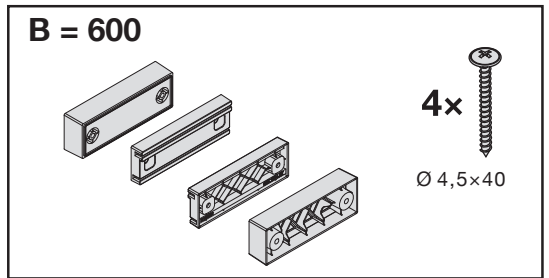

OEKO COMPLET

Abfallsystem inklusive Auszugschienen
Système de déchets avec coulisses
Waste system including extension runners

Art.Nr.

Typ
550/600x490
200.1660.xx

Typ
550/600x540
200.1663.xx

1x 950.0627.MA	2x 	4x Ø 4,5x40	18x Ø 4,5x15	6x Ø 4,5x20	1x 		
1x 	1x 	1x 	2x 	1x 	1x 	1x 	Option 2x 920.0305.xx

Art. Nr	LTK
200.1660.xx	min. 495
200.1663.xx	min. 545

1

- 2x 
- 4x 
600 Ø 4,5x40
- 4x 
550 Ø 4,5x15

2

- 1x 
950.0627.MA
- 6x 
Ø 4,5x20
- 6x 
Ø 4,5x15

3

- 1x

 950.0627.MA
- 1x

- 8x

 Ø 4,5x15

B		
550	478	478
600	478	515

 
550/600 550

600

4

5

6