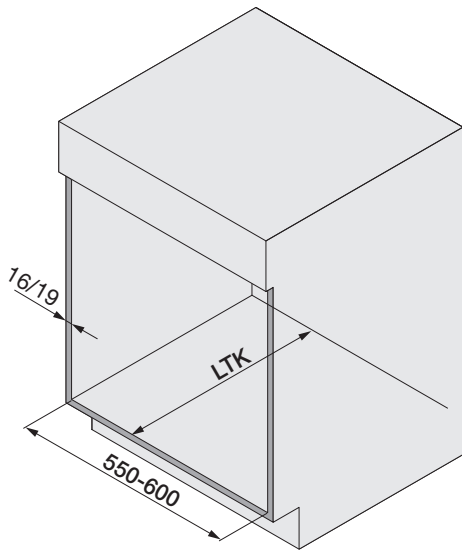

OEKO COMPLET

Abfallsystem inklusive Auszugschienen
Système de déchets avec coulisses
Waste system including extension runners

Art.Nr.

Typ
550/600x490
200.1660.xx

Typ
550/600x540
200.1663.xx

1x 950.0627.MA	2x 	4x Ø 4,5x40	18x Ø 4,5x15	6x Ø 4,5x20	1x 		
1x 	1x 	1x 	2x 	1x 	1x 	1x 	Option 2x 920.0305.xx

Art. Nr	LTK
200.1660.xx	min. 495
200.1663.xx	min. 545

1

- 2x 
- 4x 
600 Ø 4,5x40
- 4x 
550 Ø 4,5x15

2

- 1x 
950.0627.MA
- 6x 
Ø 4,5x20
- 6x 
Ø 4,5x15

3

- 1x

 950.0627.MA
- 1x

- 8x

 Ø 4,5x15

B		
550	478	478
600	478	515

 
550/600 550

600

4

5

6