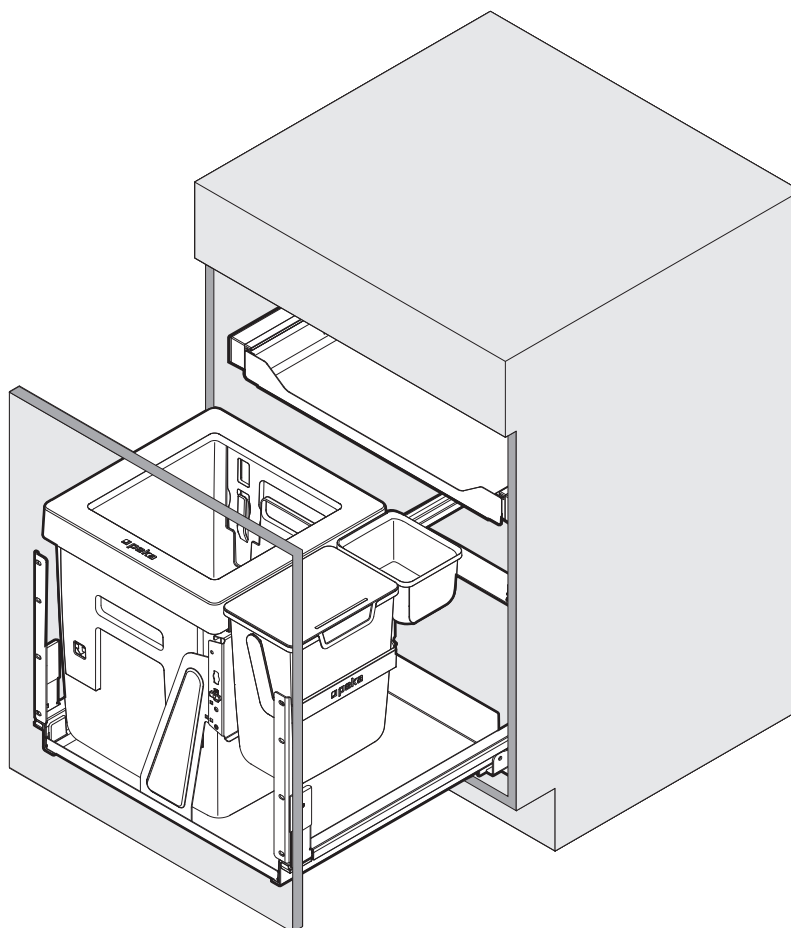

OEKO COMPLET

Abfallsystem inklusive Auszugschienen
Système de déchets avec coulisses
Waste system including extension runners

Art.Nr.

Typ
550/600x490
200.1660.xx

Typ
550/600x540
200.1663.xx

1x 950.0627.MA	2x 	4x Ø 4,5x40	18x Ø 4,5x15	6x Ø 4,5x20	1x 		
1x 	1x 	1x 	2x 	1x 	1x 	1x 	Option 2x 920.0305.xx

Art. Nr	LTK
200.1660.xx	min. 495
200.1663.xx	min. 545

1

- 2x 
- 4x 
600 Ø 4,5x40
- 4x 
550 Ø 4,5x15

2

- 1x 
950.0627.MA
- 6x 
Ø 4,5x20
- 6x 
Ø 4,5x15

3

- 1x

 950.0627.MA
- 1x

- 8x

 Ø 4,5x15

B		
550	478	478
600	478	515

 
550/600 550

600

4

5

6