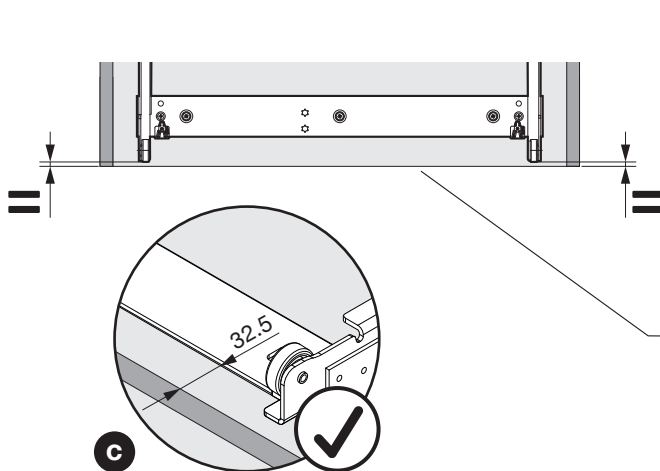

OEKO COMPLET

Abfallsystem inklusive Auszugschienen
Système de déchets avec coulisses
Waste system including extension runners

Art.Nr.

Typ
550/600x490
200.1660.xx

Typ
550/600x540
200.1663.xx

1x 950.0627.MA	2x 	4x Ø 4,5x40	18x Ø 4,5x15	6x Ø 4,5x20	1x 		
1x 	1x 	1x 	2x 	1x 	1x 	1x 	Option 2x 920.0305.xx

Art. Nr	LTK
200.1660.xx	min. 495
200.1663.xx	min. 545

1

- 2x 
- 4x 
600 Ø 4,5x40
- 4x 
550 Ø 4,5x15

2

- 1x 
950.0627.MA
- 6x 
Ø 4,5x20
- 6x 
Ø 4,5x15

3

- 1x

 950.0627.MA
- 1x

- 8x

 Ø 4,5x15

B		
550	478	478
600	478	515

 
550/600 550

600

4

5

6