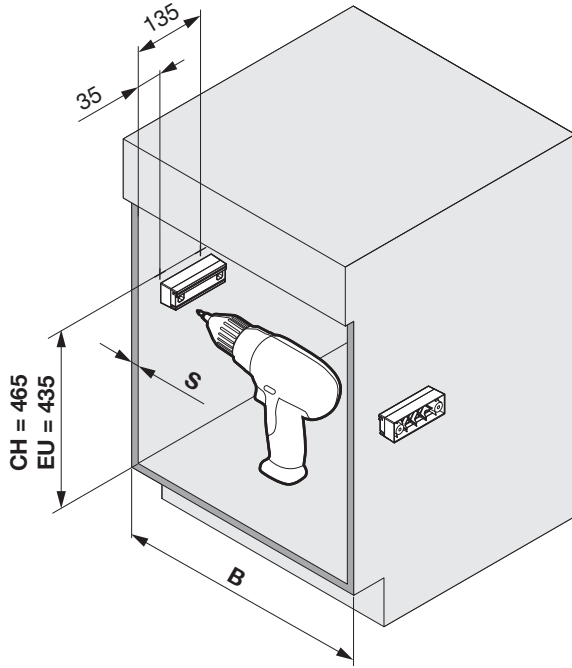

OEKO COMPLET

Abfallsystem inklusive Auszugschienen
Système de déchets avec coulisses
Waste system including extension runners

Art.Nr.

Typ
550/600x490
200.1660.xx

Typ
550/600x540
200.1663.xx

1x 950.0627.MA	2x 	4x Ø 4,5x40	18x Ø 4,5x15	6x Ø 4,5x20	1x 		
1x 	1x 	1x 	2x 	1x 	1x 	1x 	Option 2x 920.0305.xx

Art. Nr	LTK
200.1660.xx	min. 495
200.1663.xx	min. 545

1

- 2x 
- 4x 
600 Ø 4,5x40
- 4x 
550 Ø 4,5x15

2

- 1x 
950.0627.MA
- 6x 
Ø 4,5x20
- 6x 
Ø 4,5x15

3

- 1x

 950.0627.MA
- 1x

- 8x

 Ø 4,5x15

B		
550	478	478
600	478	515

 
550/600 550

600

4

5

6