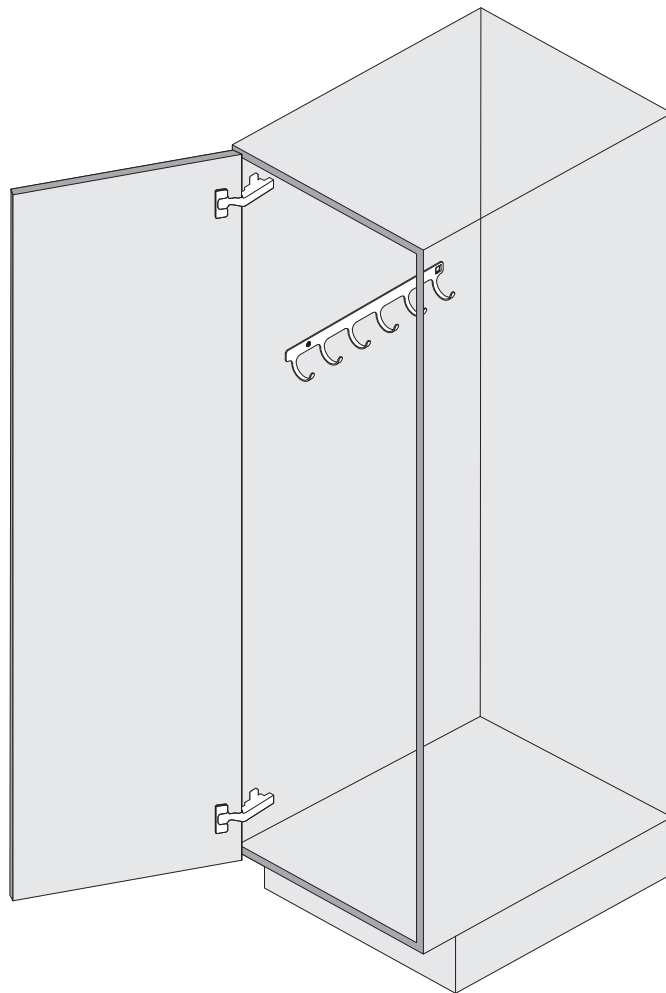

Libell Hakenleiste aus Metall für Wandmontage
Rangée de crochets Libell en métal pour montage mural
Metal hook rail Libell for wall mounting

| | |
|---|--|
| Art.Nr. 600.0361.xx | |
| 1x  | 2x  ø4,5x15 |

1

- 1x
- 2x ø4,5x15