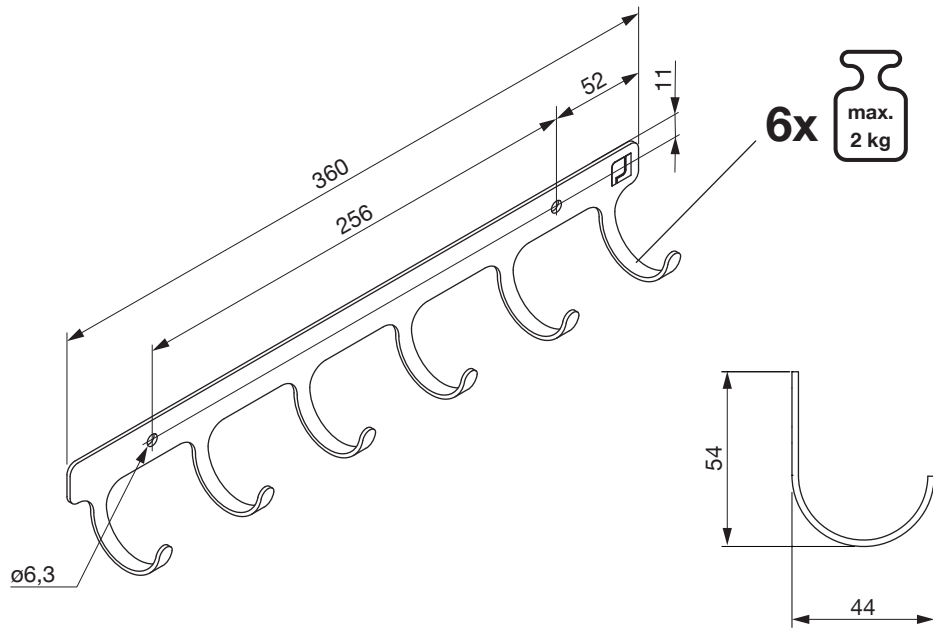

Libell Hakenleiste aus Metall für Wandmontage
Rangée de crochets Libell en métal pour montage mural
Metal hook rail Libell for wall mounting

| | |
|---|--|
| Art.Nr. 600.0361.xx | |
| 1x  | 2x  ø4,5x15 |

1

- 1x
- 2x ø4,5x15