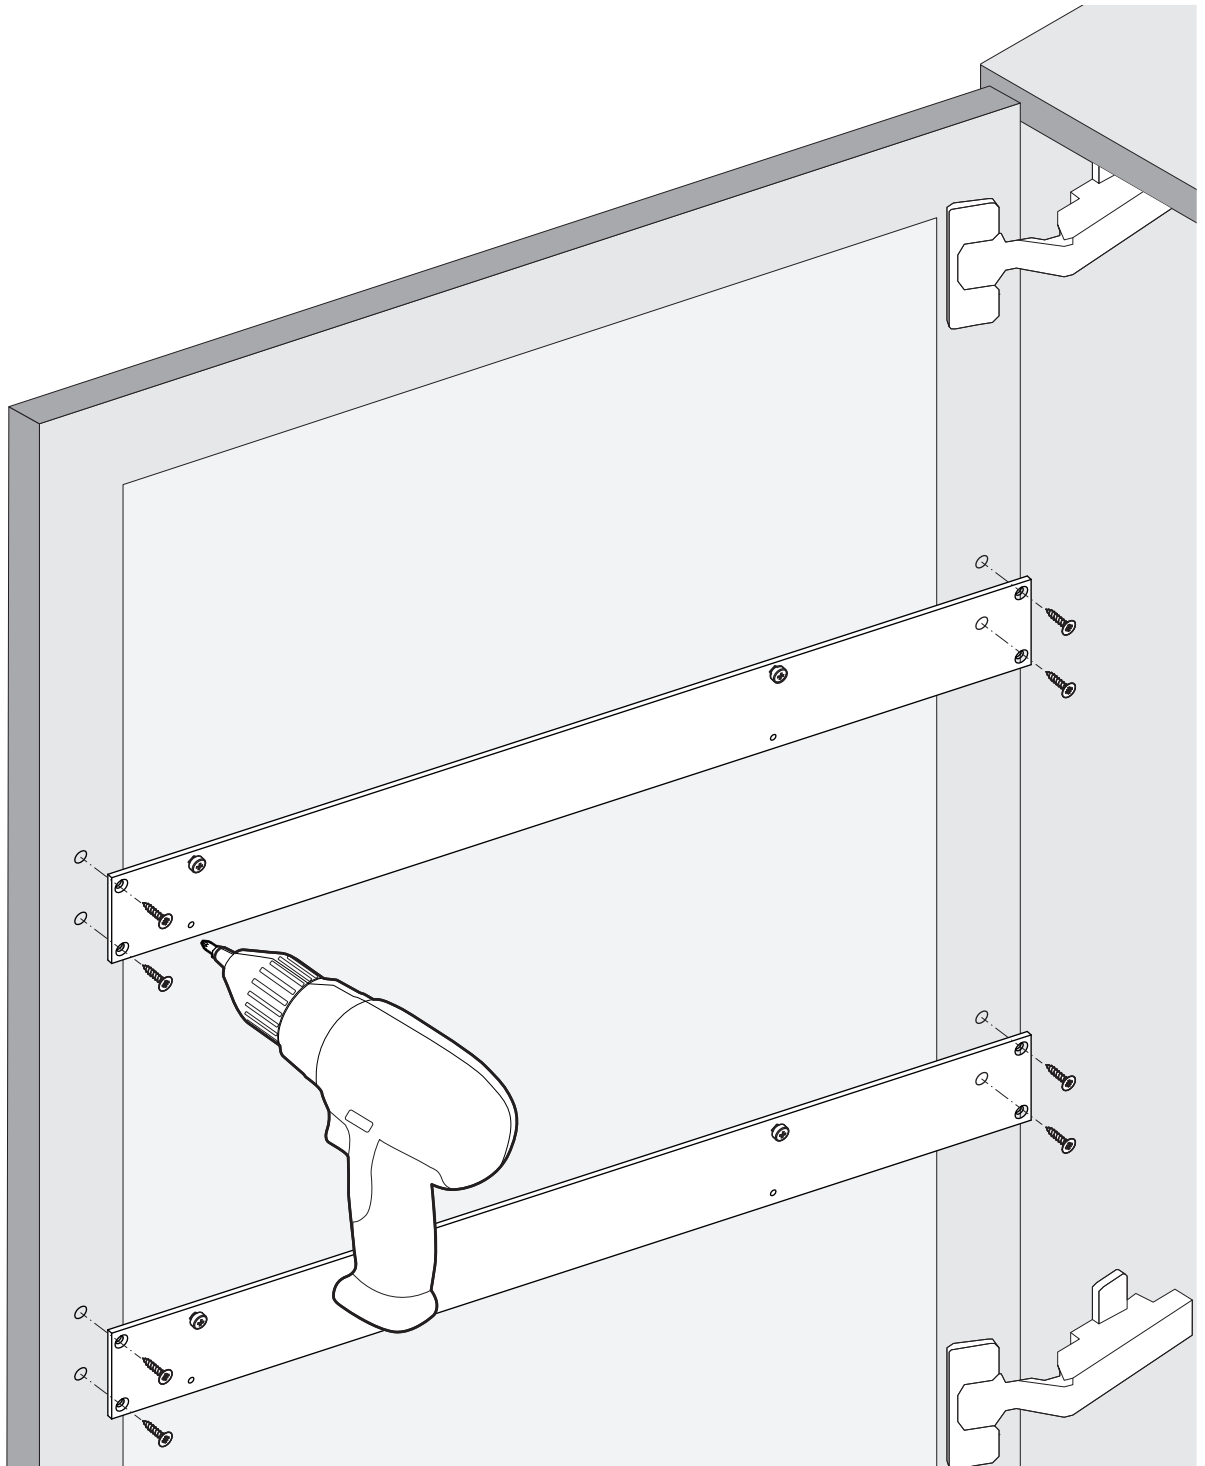

Tablarhalter für Rahmenfronten  
Supports d'étagère pour façades de cadre  
Shelf holder for framed front panels

Art.Nr.  
100.1160.xx

1x

2x

M4x5

A-A

1

3

**DE** Weiter mit Punkt 7 der Montageanleitung 950.0768.MA / 950.0769.MA  
**FR** Passer au point 7 de l'instruction de montage 950.0768.MA / 950.0769.MA  
**EN** Continue with section 7 of installation instructions 950.0768.MA / 950.0769.MA