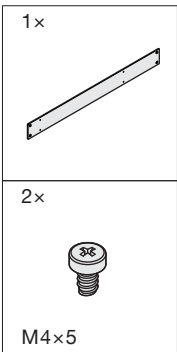

Tablarhalter für Rahmenfronten  
Supports d'étagère pour façades de cadre  
Shelf holder for framed front panels

Art.Nr.  
100.1160.xx

1x

2x

M4x5

A-A

1

3