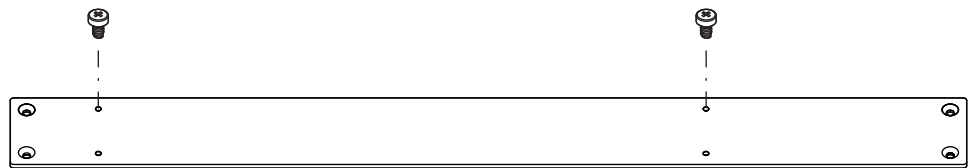

Tablarhalter für Rahmenfronten  
Supports d'étagère pour façades de cadre  
Shelf holder for framed front panels

Art.Nr.  
100.1160.xx

1x

2x

M4x5

A-A

1

3