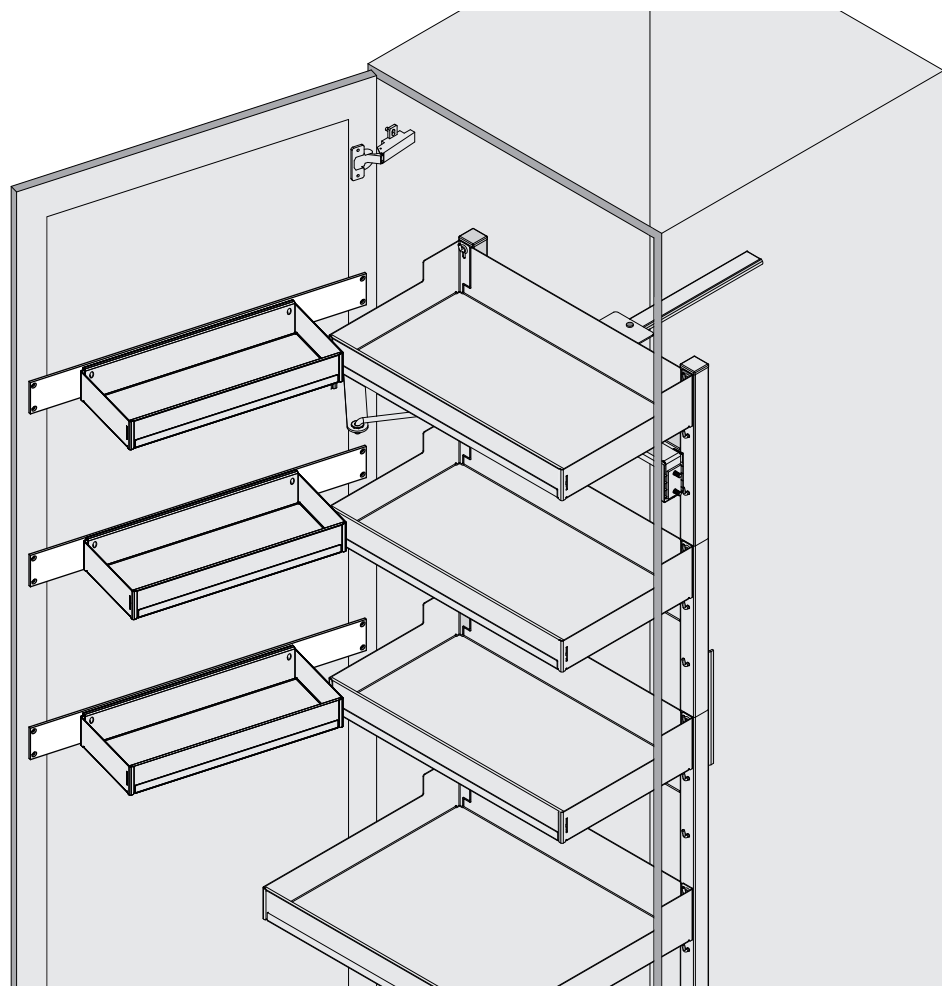

Tablarhalter für Rahmenfronten  
Supports d'étagère pour façades de cadre  
Shelf holder for framed front panels

Art.Nr.  
100.1160.xx

1x

2x

M4x5

A-A

1

3

**DE** Weiter mit Punkt 7 der Montageanleitung 950.0768.MA / 950.0769.MA  
**FR** Passer au point 7 de l'instruction de montage 950.0768.MA / 950.0769.MA  
**EN** Continue with section 7 of installation instructions 950.0768.MA / 950.0769.MA