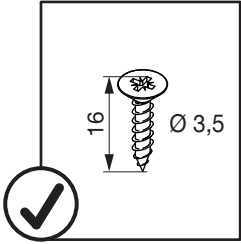

Tablarhalter für Rahmenfronten  
Supports d'étagère pour façades de cadre  
Shelf holder for framed front panels

Art.Nr.  
100.1160.xx

1x

2x

M4x5

A-A

1

3