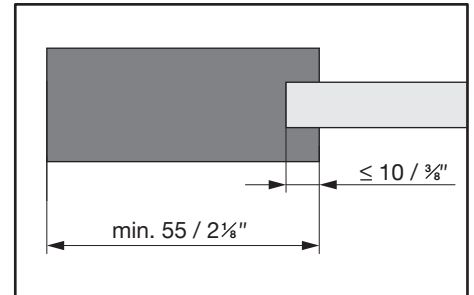

Tablarhalter für Rahmenfronten  
Supports d'étagère pour façades de cadre  
Shelf holder for framed front panels

Art.Nr.  
100.1160.xx

1x

2x

M4x5

A-A

1

3