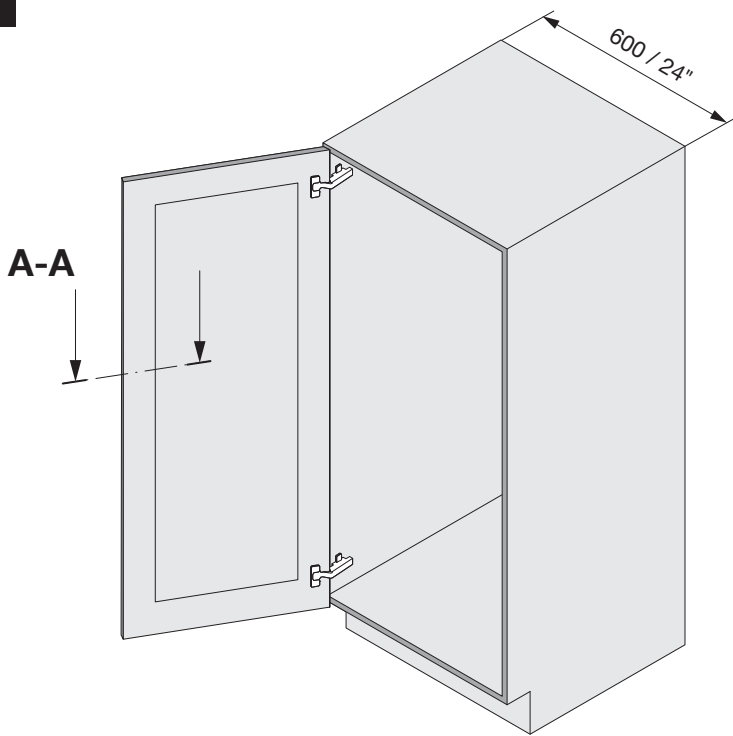

Tablarhalter für Rahmenfronten  
Supports d'étagère pour façades de cadre  
Shelf holder for framed front panels

Art.Nr.  
100.1160.xx

1x

2x

M4x5

A-A

1

3

**DE** Weiter mit Punkt 7 der Montageanleitung 950.0768.MA / 950.0769.MA  
**FR** Passer au point 7 de l'instruction de montage 950.0768.MA / 950.0769.MA  
**EN** Continue with section 7 of installation instructions 950.0768.MA / 950.0769.MA