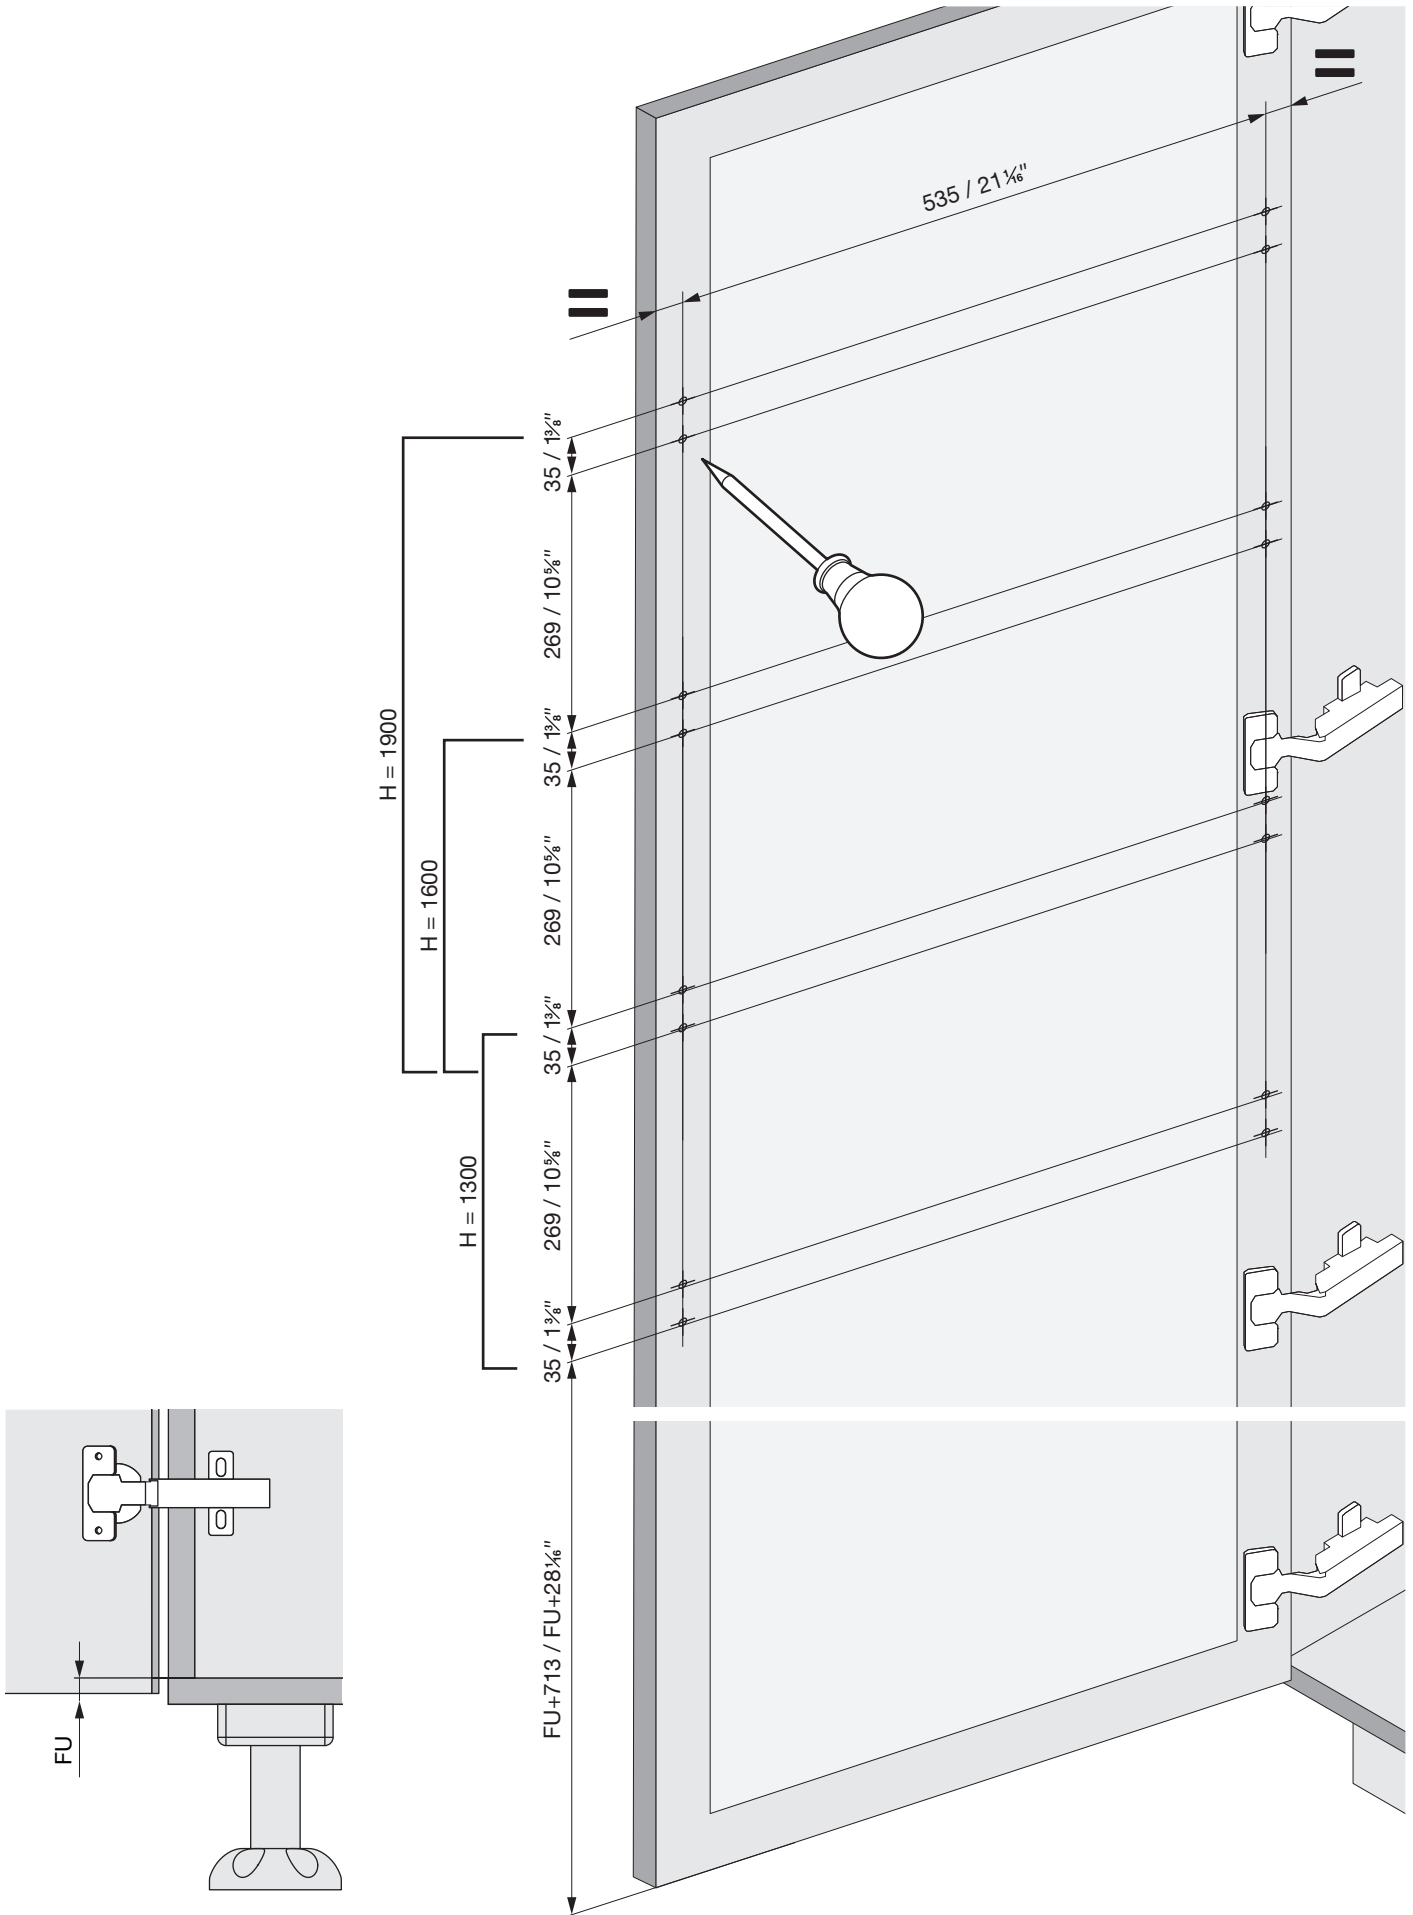

Tablarhalter für Rahmenfronten  
Supports d'étagère pour façades de cadre  
Shelf holder for framed front panels

Art.Nr.  
100.1160.xx

1x

2x

M4x5

A-A

1

3

**DE** Weiter mit Punkt 7 der Montageanleitung 950.0768.MA / 950.0769.MA  
**FR** Passer au point 7 de l'instruction de montage 950.0768.MA / 950.0769.MA  
**EN** Continue with section 7 of installation instructions 950.0768.MA / 950.0769.MA