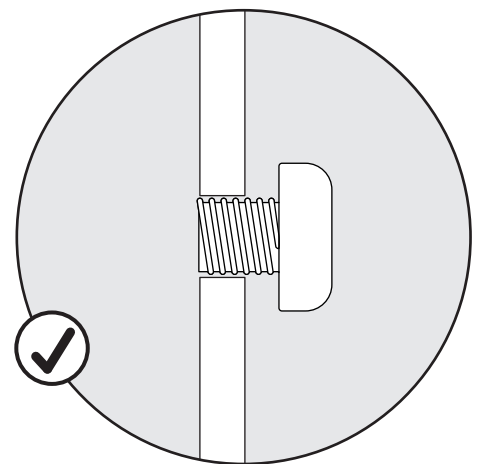

Tablarhalter für Rahmenfronten  
Supports d'étagère pour façades de cadre  
Shelf holder for framed front panels

Art.Nr.  
100.1160.xx

1x

2x

M4x5

A-A

1

3