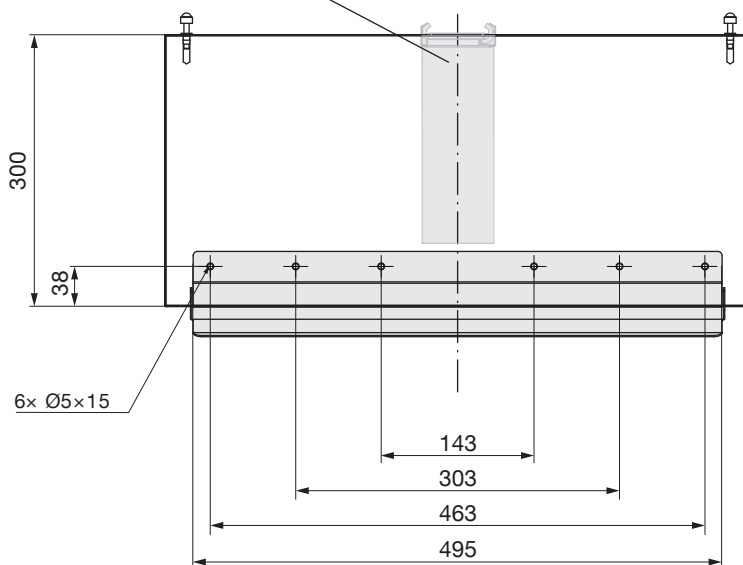

PECASA HOSENHALTER

—

Porte-pantalons Pecasa
Pecasa trouser rack

Montageanleitung
Instructions de montage
Installation instructions

950.0727.MA
950.0728.MA

550

850