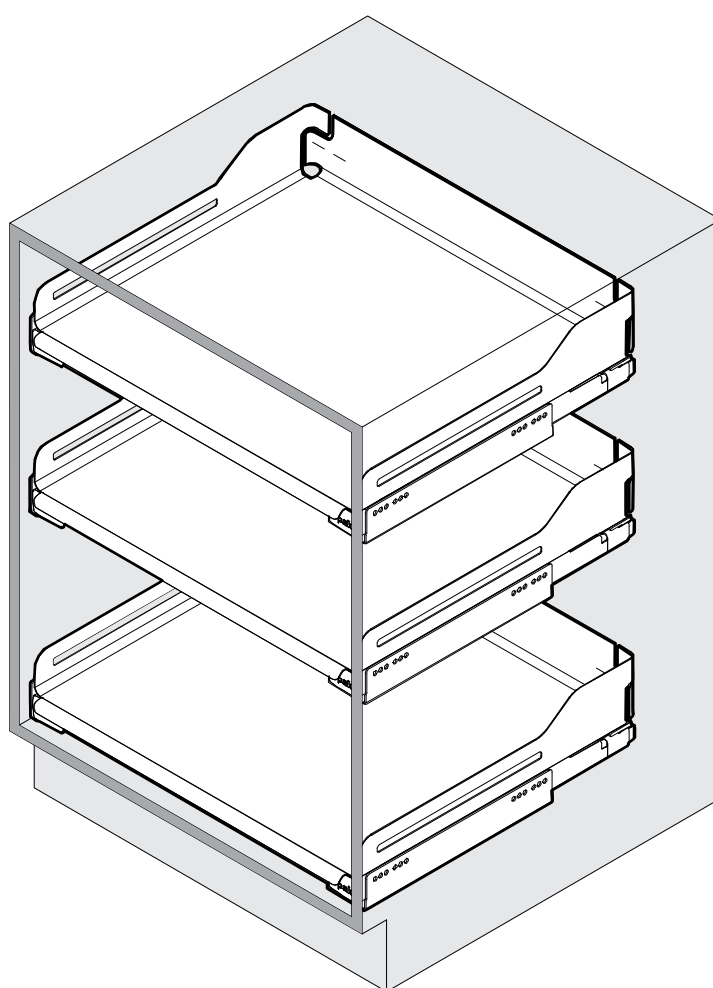

EXTENDO LIBELL LEGRABOX

Tablar ohne Distanzleiste für Schubkastenführung Blum Legrabox
Tablette sans rail d'écartement pour coulisses sous tiroir Blum Legrabox
Shelf without spacer for drawer runner Blum Legrabox

A	B	Art.-Nr.
275	225	
300	250	200.2301.xx
400	350	200.2302.xx
450	400	200.2303.xx
500	450	200.2304.xx
550	500	200.2305.xx
600	550	200.2306.xx
800	750	200.2307.xx
825	775	
900	850	200.2309.xx

1

2

3

4