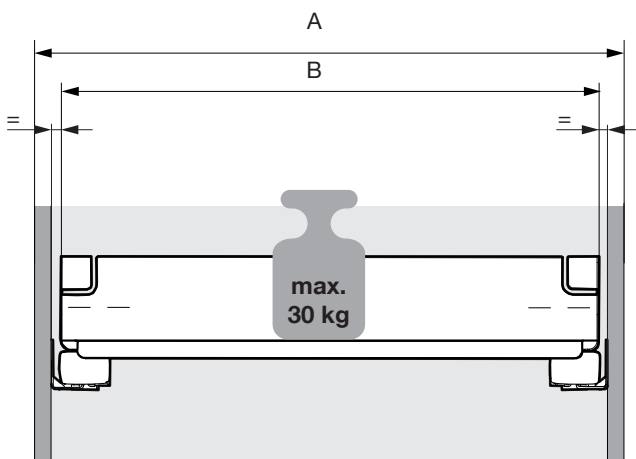

EXTENDO LIBELL LEGRABOX

Tablar ohne Distanzleiste für Schubkastenführung Blum Legrabox
Tablette sans rail d'écartement pour coulisses sous tiroir Blum Legrabox
Shelf without spacer for drawer runner Blum Legrabox

A	B	Art.-Nr.
275	225	
300	250	200.2301.xx
400	350	200.2302.xx
450	400	200.2303.xx
500	450	200.2304.xx
550	500	200.2305.xx
600	550	200.2306.xx
800	750	200.2307.xx
825	775	
900	850	200.2309.xx

1

2

3

4