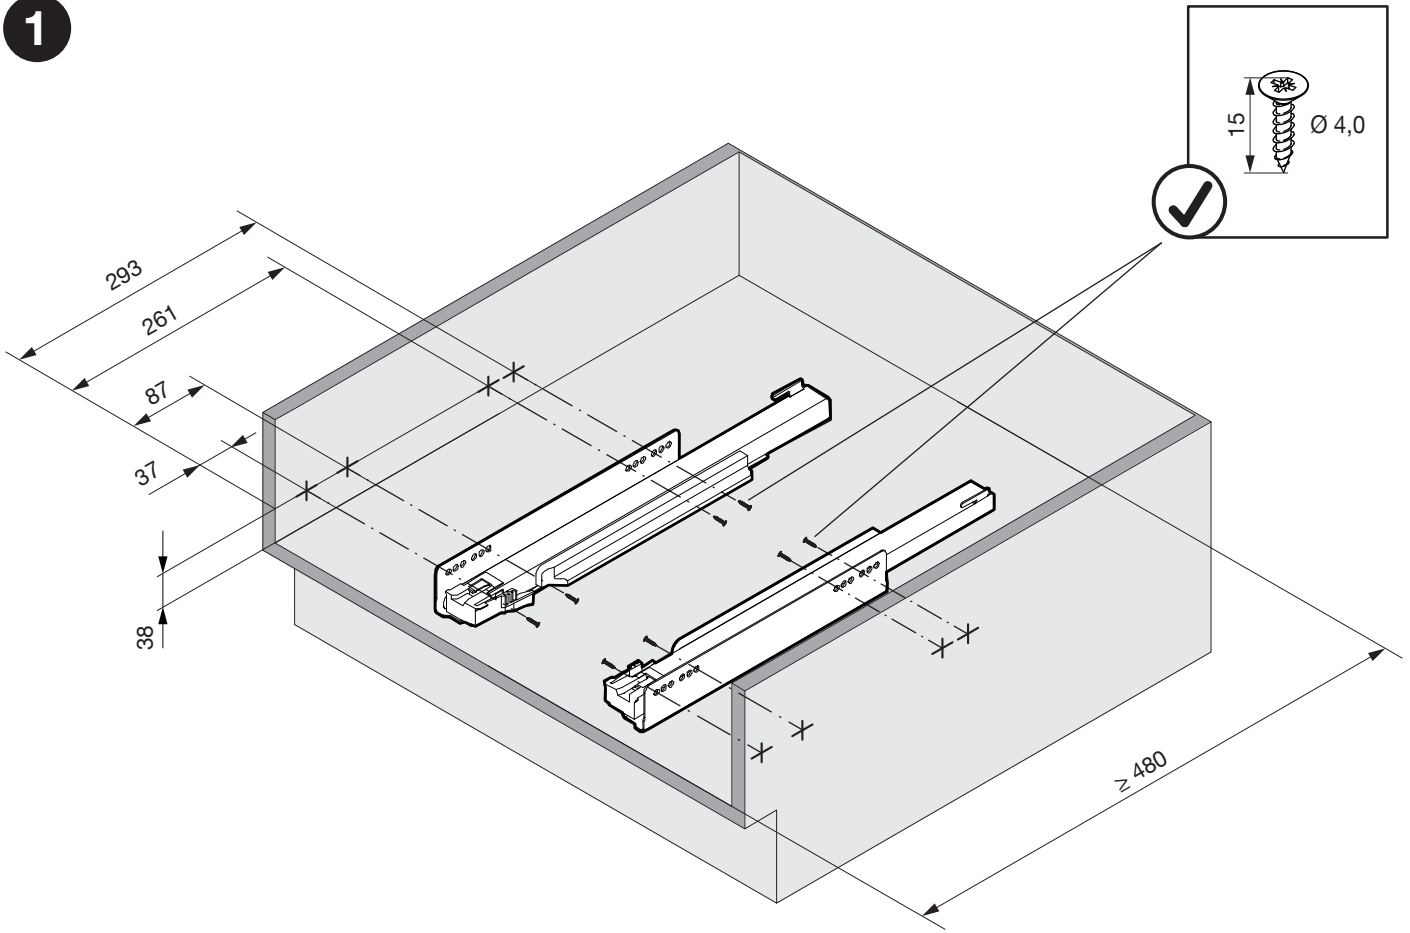

EXTENDO LIBELL LEGRABOX

Tablar ohne Distanzleiste für Schubkastenführung Blum Legrabox
Tablette sans rail d'écartement pour coulisses sous tiroir Blum Legrabox
Shelf without spacer for drawer runner Blum Legrabox

A	B	Art.-Nr.
275	225	
300	250	200.2301.xx
400	350	200.2302.xx
450	400	200.2303.xx
500	450	200.2304.xx
550	500	200.2305.xx
600	550	200.2306.xx
800	750	200.2307.xx
825	775	
900	850	200.2309.xx

1

2

3

4