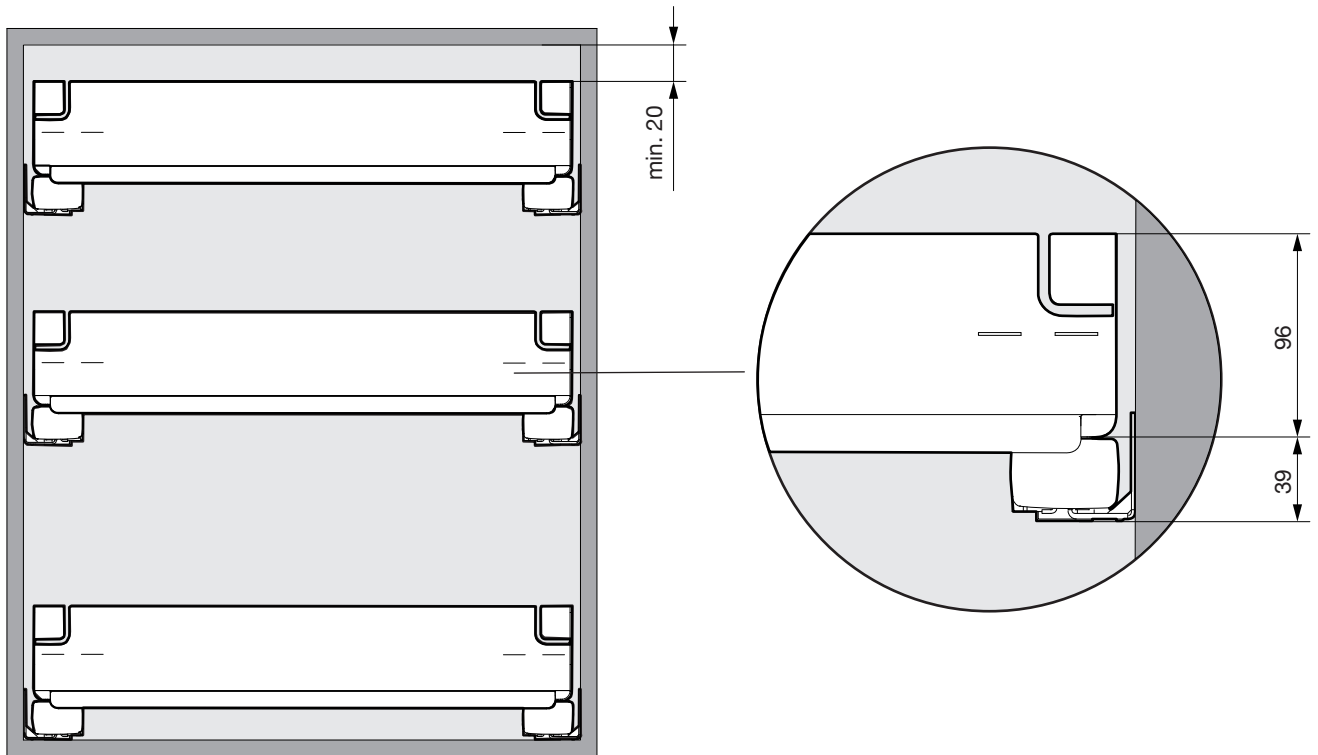

EXTENDO LIBELL LEGRABOX

Tablar ohne Distanzleiste für Schubkastenführung Blum Legrabox
Tablette sans rail d'écartement pour coulisses sous tiroir Blum Legrabox
Shelf without spacer for drawer runner Blum Legrabox

A	B	Art.-Nr.
275	225	
300	250	200.2301.xx
400	350	200.2302.xx
450	400	200.2303.xx
500	450	200.2304.xx
550	500	200.2305.xx
600	550	200.2306.xx
800	750	200.2307.xx
825	775	
900	850	200.2309.xx

1

2

3

4