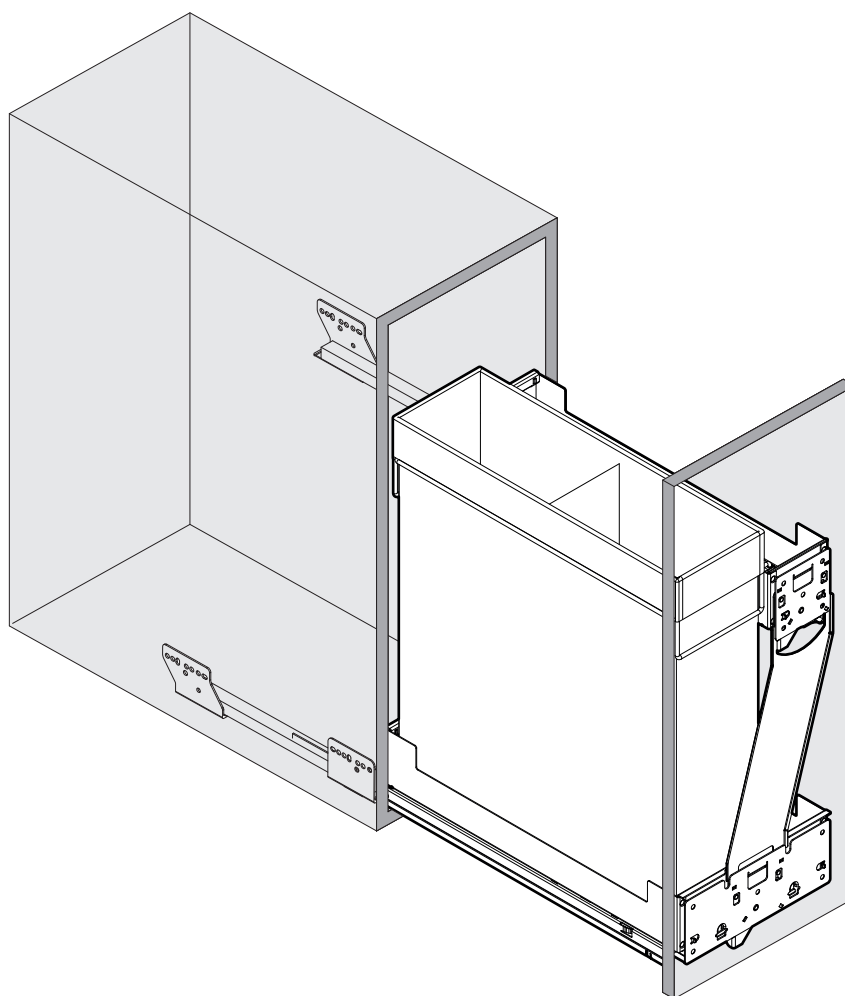

PINELLO BREAD

Unterschrankauszug als Frontauszug
Extension pour armoires basses comme système coulissant frontal
Base unit pull-out as front pull-out

<p>4x</p>	<p>1x</p>	<p>1x</p>	<p>1x</p>	<p>1x</p>	<p>2x</p>	<p>1x</p>	<p>Option</p> <p>2x</p> <p>200.2539.xx</p>
-----------	-----------	-----------	-----------	-----------	-----------	-----------	---

Typ	LT	LH	H
Nova Pro	≥ 506	≥ 610	522
Legrabox	≥ 520	≥ 602	514

70% Polyester
30% Cotton

! DE Bei „Push to Open“ siehe Anleitung 950.0817.MA / 950.0819.MA
FR Pour „Push to Open“ voir l’instruction 950.0817.MA / 950.0819.MA
EN For „Push to Open“ see instructions 950.0817.MA / 950.0819.MA

! DE Führung Legrabox NL 500/Nova Pro NL 500 nicht im Lieferumfang enthalten.
FR Coulisse Legrabox NL 500/Nova Pro NL 500 non fournis.
EN Runner Legrabox NL 500/Nova Pro NL 500 not included.

S		
16 mm	18 mm	19 mm
1+2	1 2	