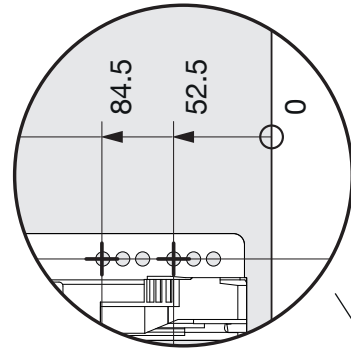

Legra Box NL 500