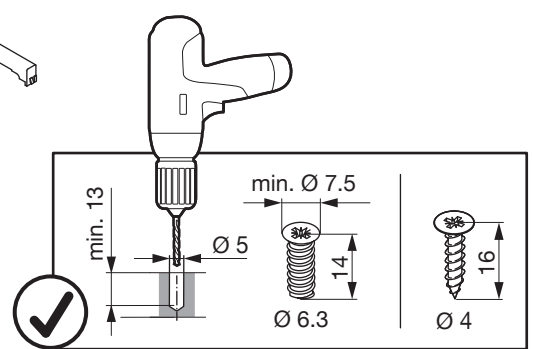

Legra Box NL 500