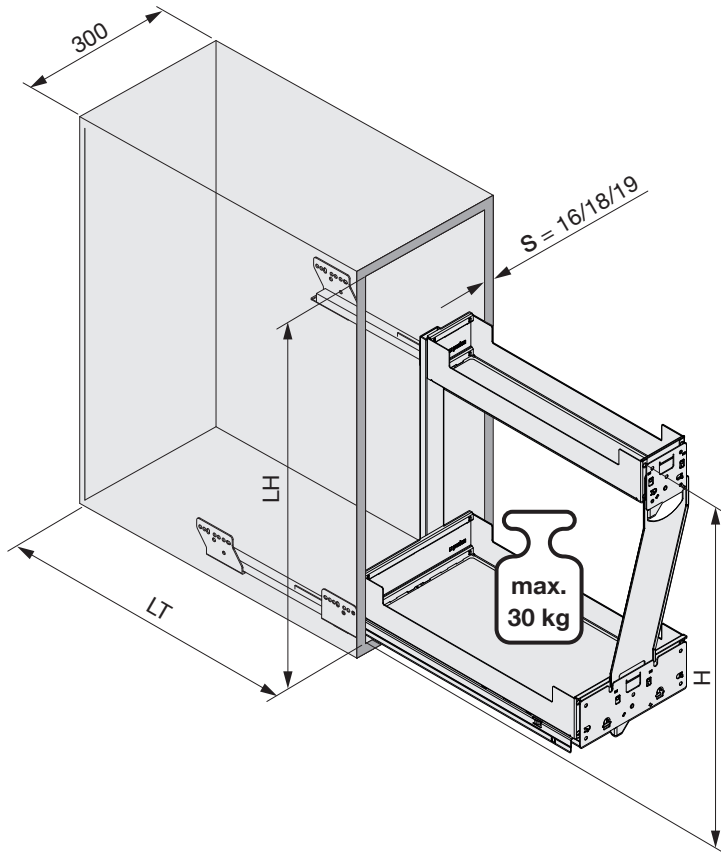

PINELLO BREAD

Unterschrankauszug als Frontauszug
Extension pour armoires basses comme système coulissant frontal
Base unit pull-out as front pull-out

<p>4x</p>	<p>1x</p>	<p>1x</p>	<p>1x</p>	<p>1x</p>	<p>2x</p>	<p>1x</p>	<p>Option</p> <p>2x</p> <p>200.2539.xx</p>
-----------	-----------	-----------	-----------	-----------	-----------	-----------	---

Typ	LT	LH	H
Nova Pro	≥ 506	≥ 610	522
Legrabox	≥ 520	≥ 602	514

70% Polyester
30% Cotton

! DE Bei „Push to Open“ siehe Anleitung 950.0817.MA / 950.0819.MA
FR Pour „Push to Open“ voir l’instruction 950.0817.MA / 950.0819.MA
EN For „Push to Open“ see instructions 950.0817.MA / 950.0819.MA

! DE Führung Legrabox NL 500/Nova Pro NL 500 nicht im Lieferumfang enthalten.
FR Coulisse Legrabox NL 500/Nova Pro NL 500 non fournis.
EN Runner Legrabox NL 500/Nova Pro NL 500 not included.

S		
16 mm	18 mm	19 mm
1+2	1 2	