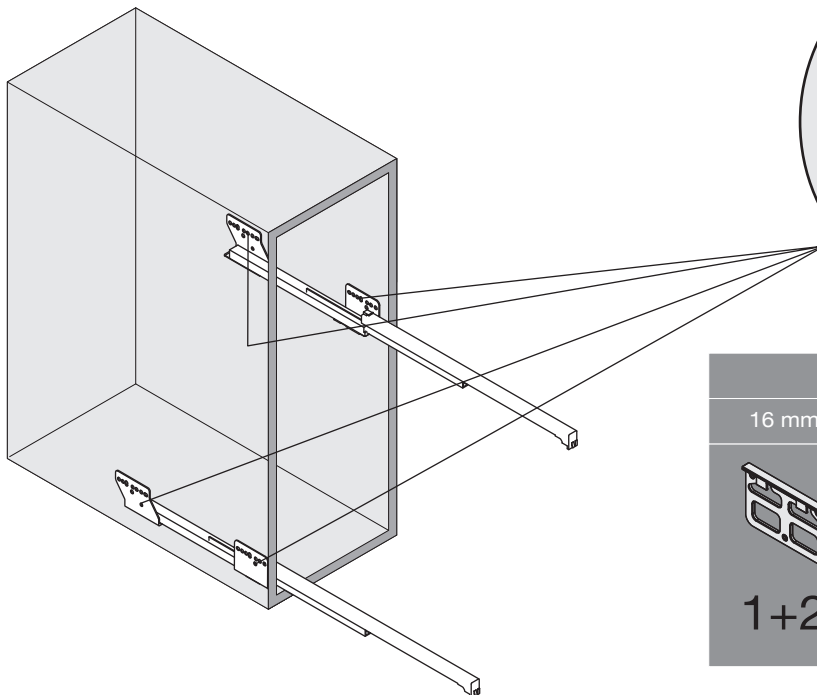

PINELLO BREAD

Unterschrankauszug als Frontauszug
Extension pour armoires basses comme système coulissant frontal
Base unit pull-out as front pull-out

<p>4x</p>	<p>1x</p>	<p>1x</p>	<p>1x</p>	<p>1x</p>	<p>2x</p>	<p>1x</p>	<p>Option</p> <p>2x</p> <p>200.2539.xx</p>
-----------	-----------	-----------	-----------	-----------	-----------	-----------	---

Typ	LT	LH	H
Nova Pro	≥ 506	≥ 610	522
Legrabox	≥ 520	≥ 602	514

70% Polyester
30% Cotton

! DE Bei „Push to Open“ siehe Anleitung 950.0817.MA / 950.0819.MA
FR Pour „Push to Open“ voir l’instruction 950.0817.MA / 950.0819.MA
EN For „Push to Open“ see instructions 950.0817.MA / 950.0819.MA

! DE Führung Legrabox NL 500/Nova Pro NL 500 nicht im Lieferumfang enthalten.
FR Coulisse Legrabox NL 500/Nova Pro NL 500 non fournis.
EN Runner Legrabox NL 500/Nova Pro NL 500 not included.

S		
16 mm	18 mm	19 mm
1+2	1 2	