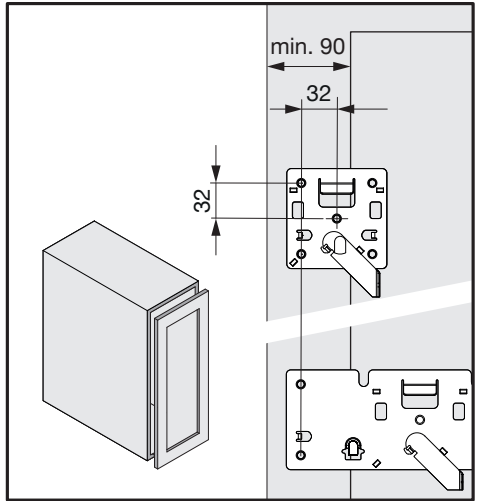

Nova Pro NL 500	Legrabox NL 500
K	48	40