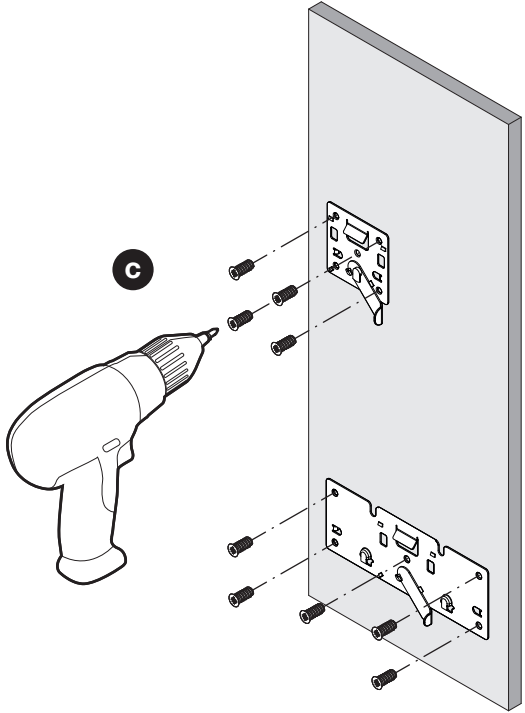

Nova Pro NL 500	Legrabox NL 500
K	48	40