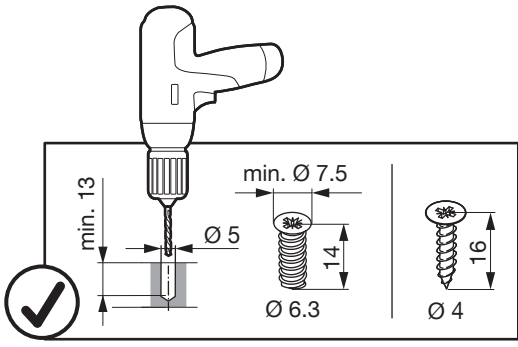

Nova Pro NL 500	Legrabox NL 500
K	48	40