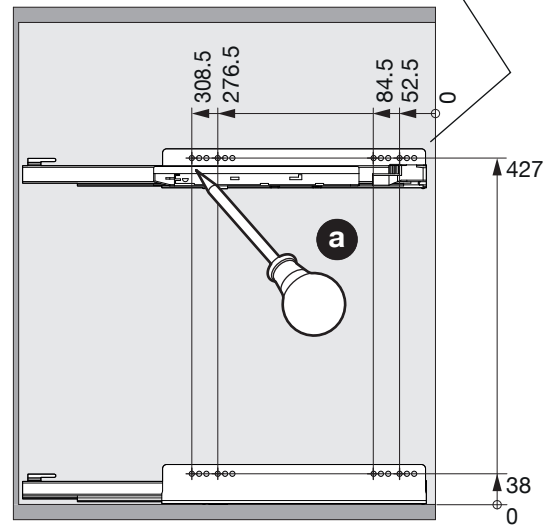

Legra Box NL 500