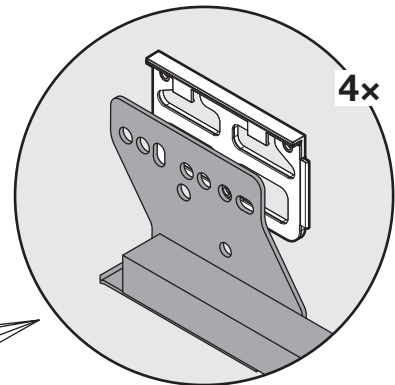

PINELLO BREAD

Unterschrankauszug als Frontauszug
Extension pour armoires basses comme système coulissant frontal
Base unit pull-out as front pull-out

<p>4x</p>	<p>1x</p>	<p>1x</p>	<p>1x</p>	<p>1x</p>	<p>2x</p>	<p>1x</p>	<p>Option</p> <p>2x</p> <p>200.2539.xx</p>
-----------	-----------	-----------	-----------	-----------	-----------	-----------	---

Typ	LT	LH	H
Nova Pro	≥ 506	≥ 610	522
Legrabox	≥ 520	≥ 602	514

70% Polyester
30% Cotton

! DE Bei „Push to Open“ siehe Anleitung 950.0817.MA / 950.0819.MA
FR Pour „Push to Open“ voir l’instruction 950.0817.MA / 950.0819.MA
EN For „Push to Open“ see instructions 950.0817.MA / 950.0819.MA

! DE Führung Legrabox NL 500/Nova Pro NL 500 nicht im Lieferumfang enthalten.
FR Coulisse Legrabox NL 500/Nova Pro NL 500 non fournis.
EN Runner Legrabox NL 500/Nova Pro NL 500 not included.

S		
16 mm	18 mm	19 mm
1+2	1 2	