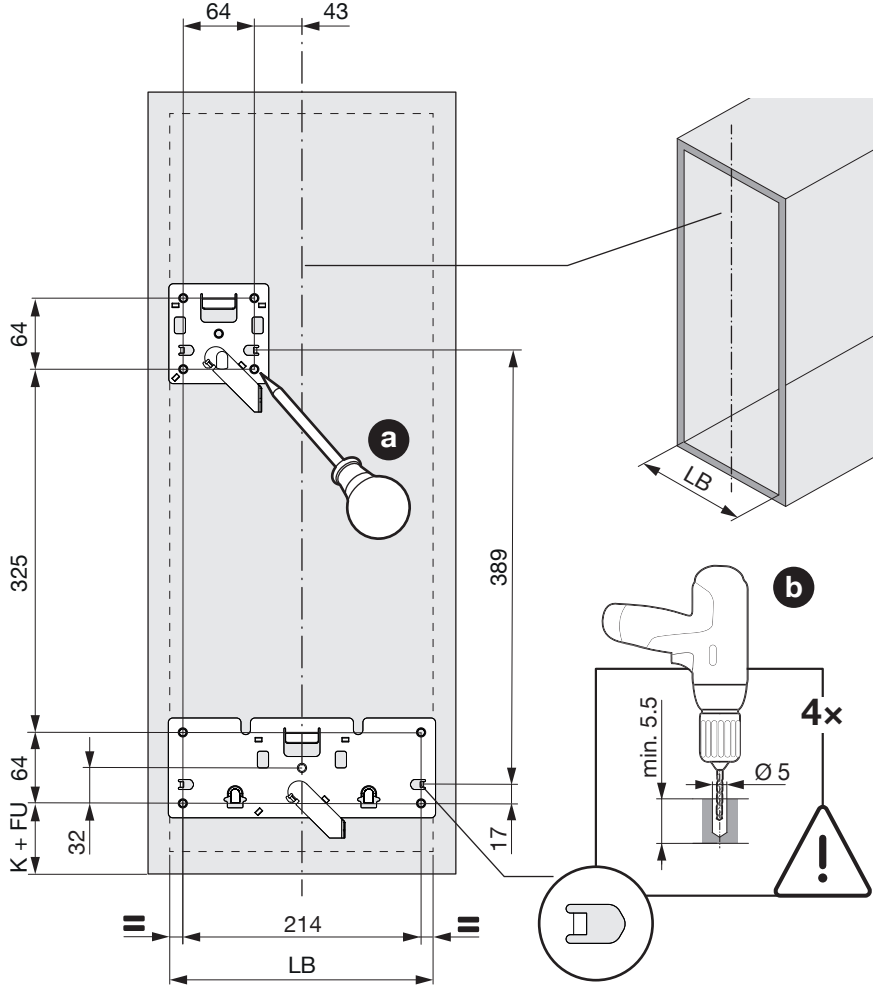

Nova Pro NL 500	Legrabox NL 500
K	48	40