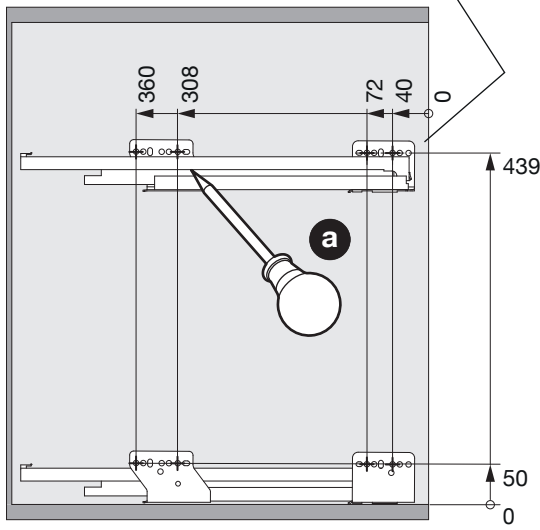

1

Nova Pro NL 500