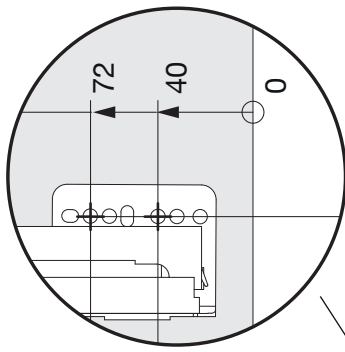

! **DE** Führung Legrabox NL 500/Nova Pro NL 500 nicht im Lieferumfang enthalten.
FR Coulisse Legrabox NL 500/Nova Pro NL 500 non fournis.
EN Runner Legrabox NL 500/Nova Pro NL 500 not included.

! **DE** Bei „Push to Open“ siehe Anleitung 950.0817.MA / 950.0819.MA
FR Pour „Push to Open“ voir l’instruction 950.0817.MA / 950.0819.MA
EN For „Push to Open“ see instructions 950.0817.MA / 950.0819.MA

Typ	LT	LH	H
Nova Pro	≥ 506	≥ 525	522
Legrabox	≥ 520	≥ 517	514

S		
16 mm	18 mm	19 mm
 1+2	 1   2 	 

1

Nova Pro NL 500

Legra Box NL 500

2

Cargo 200

	Nova Pro NL 500	Legrabox NL 500
K	48	40
L	73	65