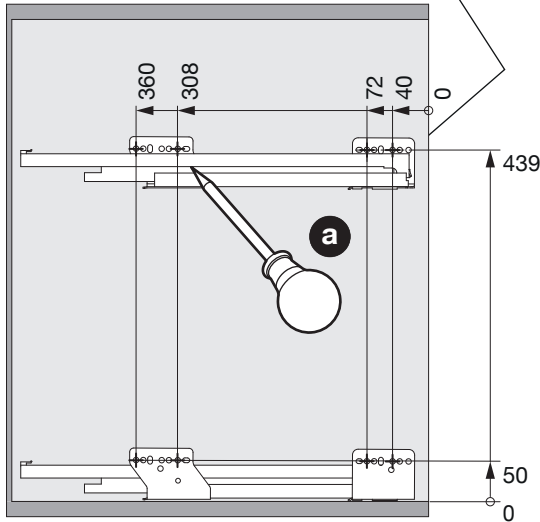

! **DE** Führung Legrabox NL 500/Nova Pro NL 500 nicht im Lieferumfang enthalten.
FR Coulisse Legrabox NL 500/Nova Pro NL 500 non fournis.
EN Runner Legrabox NL 500/Nova Pro NL 500 not included.

! **DE** Bei „Push to Open“ siehe Anleitung 950.0817.MA / 950.0819.MA
FR Pour „Push to Open“ voir l’instruction 950.0817.MA / 950.0819.MA
EN For „Push to Open“ see instructions 950.0817.MA / 950.0819.MA

Typ	LT	LH	H
Nova Pro	≥ 506	≥ 525	522
Legrabox	≥ 520	≥ 517	514

S		
16 mm	18 mm	19 mm
 1+2	 1   2 	 

1

Nova Pro NL 500

Legra Box NL 500

2

Cargo 200

	Nova Pro NL 500	Legrabox NL 500
K	48	40
L	73	65