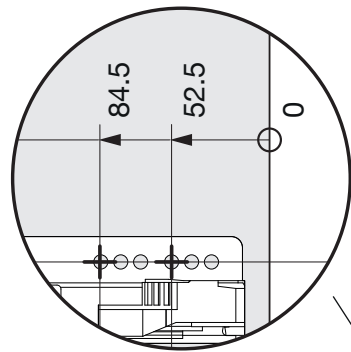

Typ	LT	LH	H
Nova Pro	≥ 506	≥ 525	522
Legrabox	≥ 520	≥ 517	514

S		
16 mm	18 mm	19 mm
 1+2	 1   2 	 

1

Nova Pro NL 500

Legra Box NL 500

2

Cargo 200

	Nova Pro NL 500	Legrabox NL 500
K	48	40
L	73	65