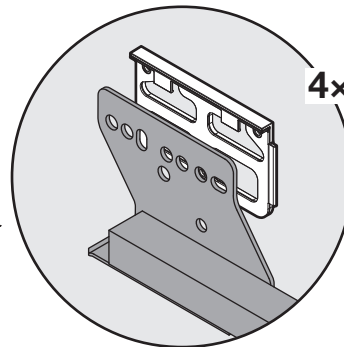

PINELLO SPICE & CARGO

Unterschrankauszug als Frontauszug
Extension pour armoires basses comme système coulissant frontal
Base unit pull-out as front pull-out

4x 	2x Spice 150 	2x Cargo 200 	2x Cargo 300 	1x 	2x 	Option 2x  200.2539.xx
---	--	--	--	---	--	---

! **DE** Führung Legrabox NL 500/Nova Pro NL 500 nicht im Lieferumfang enthalten.
FR Coulisse Legrabox NL 500/Nova Pro NL 500 non fournis.
EN Runner Legrabox NL 500/Nova Pro NL 500 not included.

! **DE** Bei „Push to Open“ siehe Anleitung 950.0817.MA / 950.0819.MA
FR Pour „Push to Open“ voir l’instruction 950.0817.MA / 950.0819.MA
EN For „Push to Open“ see instructions 950.0817.MA / 950.0819.MA

Typ	LT	LH	H
Nova Pro	≥ 506	≥ 525	522
Legrabox	≥ 520	≥ 517	514

S		
16 mm	18 mm	19 mm
 1+2	 1   2 	 

1

Nova Pro NL 500

Legra Box NL 500

2

Cargo 200

	Nova Pro NL 500	Legrabox NL 500
K	48	40
L	73	65