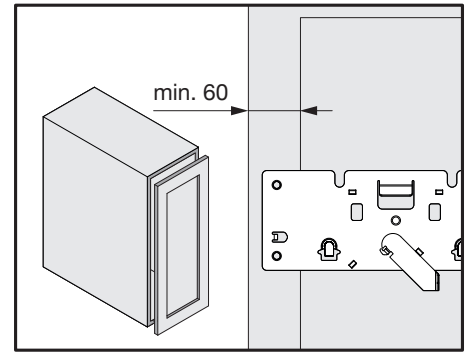

2

Cargo 300

	Nova Pro NL 500	Legrabox NL 500
K	48	40