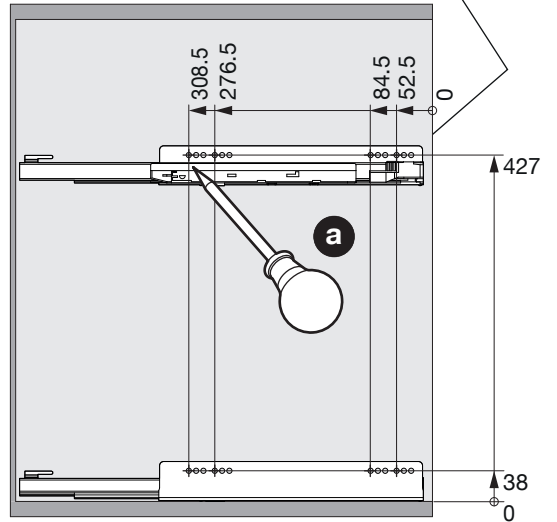

Typ	LT	LH	H
Nova Pro	≥ 506	≥ 525	522
Legrabox	≥ 520	≥ 517	514

S		
16 mm	18 mm	19 mm
 1+2	 1   2 	 

1

Nova Pro NL 500

Legra Box NL 500

2

Cargo 200

	Nova Pro NL 500	Legrabox NL 500
K	48	40
L	73	65