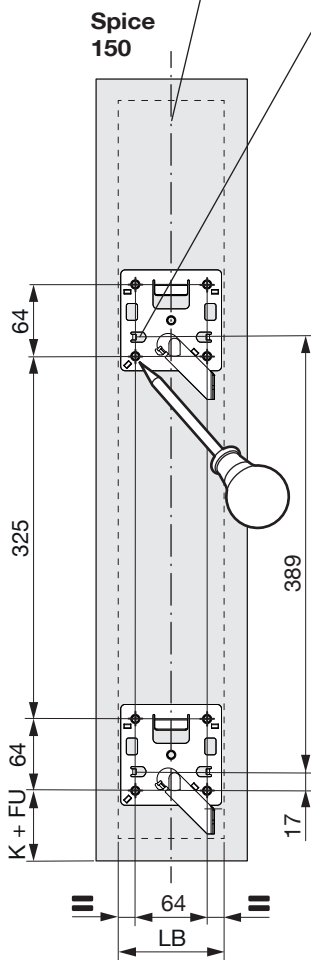

PINELLO SPICE & CARGO

Unterschrankauszug als Frontauszug
Extension pour armoires basses comme système coulissant frontal
Base unit pull-out as front pull-out

4x 	2x Spice 150 	2x Cargo 200 	2x Cargo 300 	1x 	2x 	Option 2x  200.2539.xx
---	--	--	--	---	--	---

Typ	LT	LH	H
Nova Pro	≥ 506	≥ 525	522
Legrabox	≥ 520	≥ 517	514

S		
16 mm	18 mm	19 mm
 1+2	 1   2 	 

1

Nova Pro NL 500

Legra Box NL 500

2

Cargo 200

	Nova Pro NL 500	Legrabox NL 500
K	48	40
L	73	65