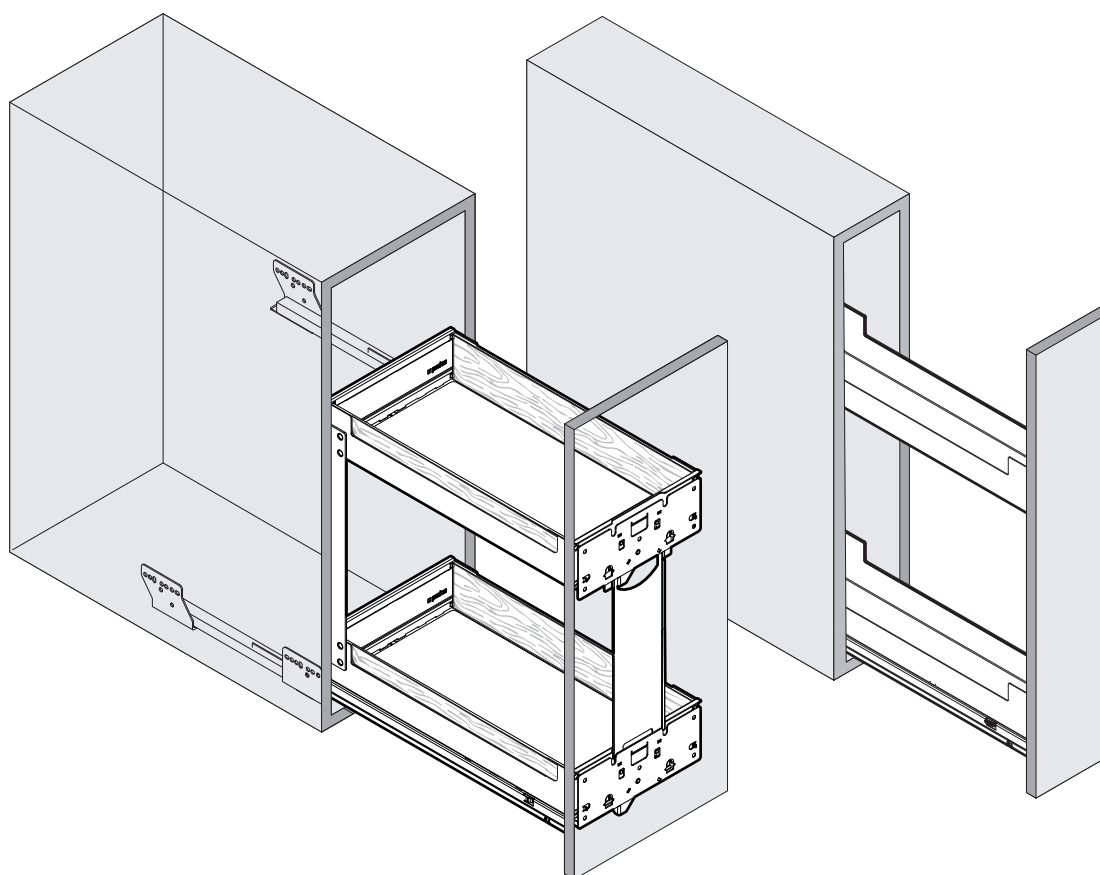

PINELLO SPICE & CARGO

Unterschrankauszug als Frontauszug
Extension pour armoires basses comme système coulissant frontal
Base unit pull-out as front pull-out

4x 	2x Spice 150 	2x Cargo 200 	2x Cargo 300 	1x 	2x 	Option 2x  200.2539.xx
---	--	--	--	---	--	---

! **DE** Führung Legrabox NL 500/Nova Pro NL 500 nicht im Lieferumfang enthalten.
FR Coulisse Legrabox NL 500/Nova Pro NL 500 non fournis.
EN Runner Legrabox NL 500/Nova Pro NL 500 not included.

! **DE** Bei „Push to Open“ siehe Anleitung 950.0817.MA / 950.0819.MA
FR Pour „Push to Open“ voir l’instruction 950.0817.MA / 950.0819.MA
EN For „Push to Open“ see instructions 950.0817.MA / 950.0819.MA

Typ	LT	LH	H
Nova Pro	≥ 506	≥ 525	522
Legrabox	≥ 520	≥ 517	514

S		
16 mm	18 mm	19 mm
 1+2	 1   2 	 

1

Nova Pro NL 500

Legra Box NL 500

2

Cargo 200

	Nova Pro NL 500	Legrabox NL 500
K	48	40
L	73	65