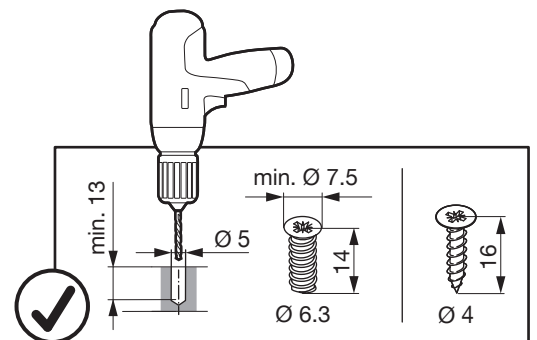

Nova Pro NL 500	Legrabox NL 500
K	48	40