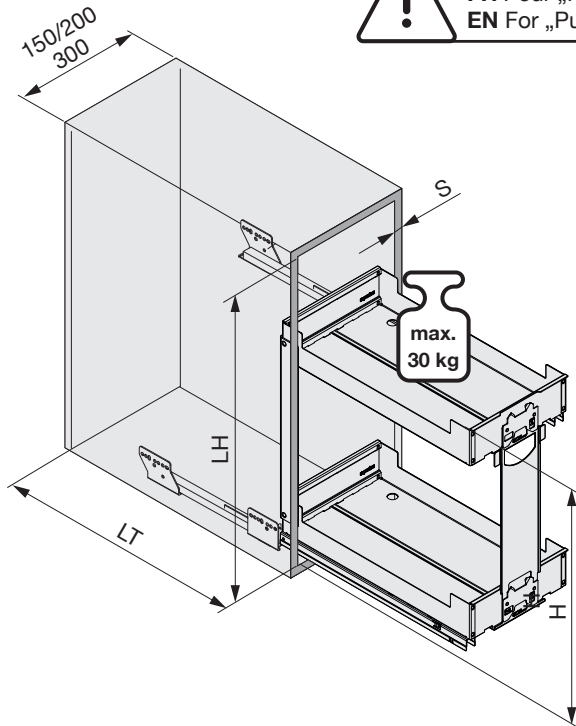

PINELLO SPICE & CARGO

Unterschrankauszug als Frontauszug
Extension pour armoires basses comme système coulissant frontal
Base unit pull-out as front pull-out

4x 	2x Spice 150 	2x Cargo 200 	2x Cargo 300 	1x 	2x 	Option 2x  200.2539.xx
---	--	--	--	---	--	---

! **DE** Führung Legrabox NL 500/Nova Pro NL 500 nicht im Lieferumfang enthalten.
FR Coulisse Legrabox NL 500/Nova Pro NL 500 non fournis.
EN Runner Legrabox NL 500/Nova Pro NL 500 not included.

! **DE** Bei „Push to Open“ siehe Anleitung 950.0817.MA / 950.0819.MA
FR Pour „Push to Open“ voir l’instruction 950.0817.MA / 950.0819.MA
EN For „Push to Open“ see instructions 950.0817.MA / 950.0819.MA

Typ	LT	LH	H
Nova Pro	≥ 506	≥ 525	522
Legrabox	≥ 520	≥ 517	514

S		
16 mm	18 mm	19 mm
 1+2	 1   2 	 

1

Nova Pro NL 500

Legra Box NL 500

2

Cargo 200

	Nova Pro NL 500	Legrabox NL 500
K	48	40
L	73	65