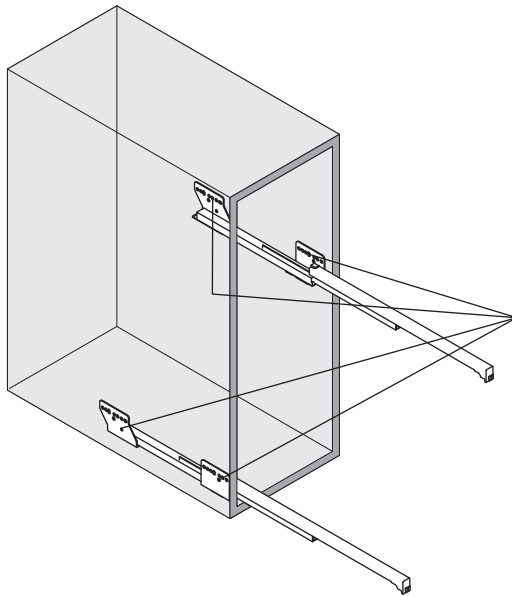

PINELLO SPICE & CARGO

Unterschrankauszug als Frontauszug
Extension pour armoires basses comme système coulissant frontal
Base unit pull-out as front pull-out

4x 	2x Spice 150 	2x Cargo 200 	2x Cargo 300 	1x 	2x 	Option 2x  200.2539.xx
---	--	--	--	---	--	---

! **DE** Führung Legrabox NL 500/Nova Pro NL 500 nicht im Lieferumfang enthalten.
FR Coulisse Legrabox NL 500/Nova Pro NL 500 non fournis.
EN Runner Legrabox NL 500/Nova Pro NL 500 not included.

! **DE** Bei „Push to Open“ siehe Anleitung 950.0817.MA / 950.0819.MA
FR Pour „Push to Open“ voir l’instruction 950.0817.MA / 950.0819.MA
EN For „Push to Open“ see instructions 950.0817.MA / 950.0819.MA

Typ	LT	LH	H
Nova Pro	≥ 506	≥ 525	522
Legrabox	≥ 520	≥ 517	514

S		
16 mm	18 mm	19 mm
 1+2	 1   2 	 

1

Nova Pro NL 500

Legra Box NL 500

2

Cargo 200

	Nova Pro NL 500	Legrabox NL 500
K	48	40
L	73	65