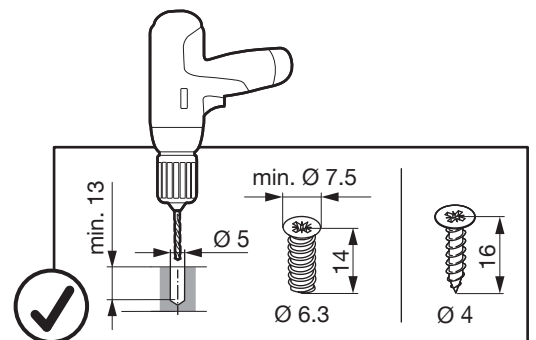

Typ	LT	LH	H
Nova Pro	≥ 506	≥ 525	522
Legrabox	≥ 520	≥ 517	514

S		
16 mm	18 mm	19 mm
 1+2	 1   2 	 

1

Nova Pro NL 500

Legra Box NL 500

2

Cargo 200

	Nova Pro NL 500	Legrabox NL 500
K	48	40
L	73	65