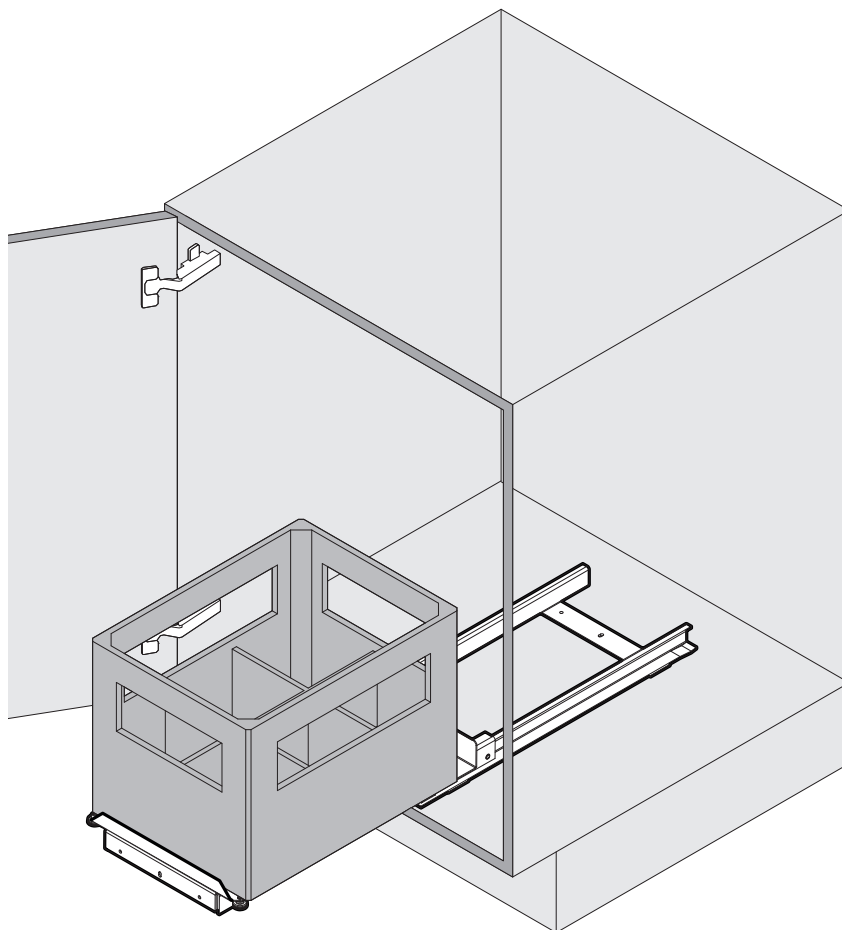

PORTER

Einfachauszug für Getränkekästen
Système d'extension simple pour harasses à bouteilles
Standard extension system for bottle crates

Art.Nr. 200.0395.xx	1x 
------------------------	-------------------------------------------------------------------------------------------