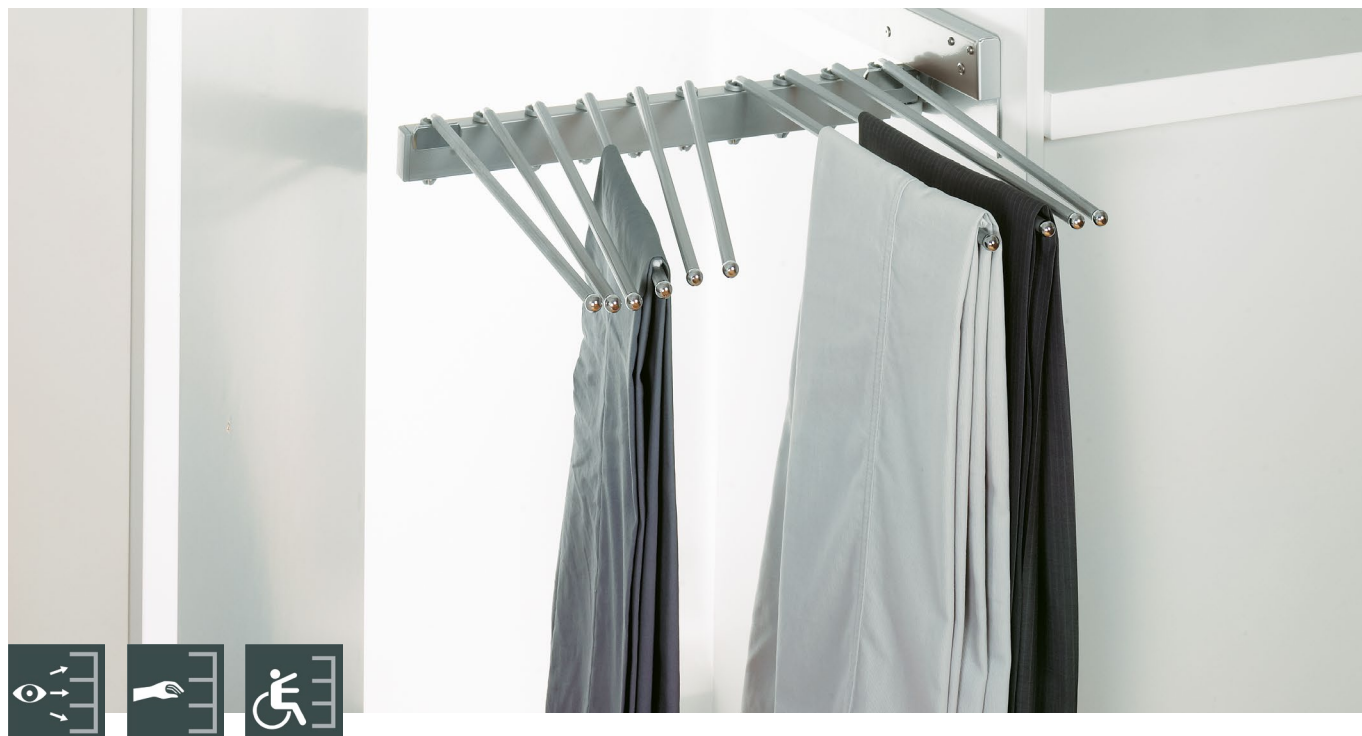

# Portapantaloni estraibile

Portapantaloni estraibile con 10 grucce da aprire a ventaglio

Tirare l'asta delle grucce in avanti, aprire a ventaglio le staffe e azionare.

Il portapantaloni mette ordine nel guardaroba in modo rapido e semplice. Consiste in un'asta per le grucce estraibile e offre spazio per 10 paia di pantaloni. Essi possono essere appesi con cura e senza pieghe perché le grucce possono essere disposte a ventaglio. Il loro rivestimento antiscivolo impedisce ai pantaloni di scivolare verso il basso. Per riporre l'asta con le grucce, basta spingerla all'interno dell'armadio. La ferramenta universale può essere montata sia a destra sia a sinistra.

## Dati tecnici

|                             |           |
|-----------------------------|-----------|
| Linea di design             | Excellent |
| Colore                      | cromo     |
| Larghezza libera min. (LB)  | 466 mm    |
| Profondità libera min. (LT) | 505 mm    |

## Caratteristiche e vantaggi

- Più ordine nel guardaroba grazie ai pantaloni ben riposti
- Buon accesso grazie alla funzione di estrazione
- Facile da agganciare grazie alla staffa a ventaglio
- Grazie alle grucce antiscivolo, i pantaloni non cadono
- Spazio 10 paia di pantaloni

## Caratteristiche tecniche

- Montaggio facile e veloce
- Ferramenta universale per un'applicazione a destra e a sinistra