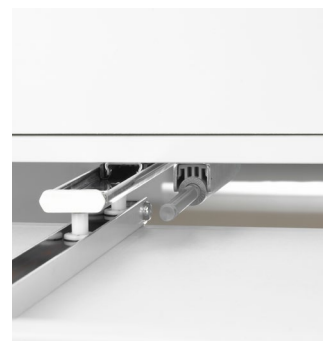

Armadio da cucina estraibile Box

Estrazione di base per costruzioni personalizzate di mobili in legno

L'estrazione totale è la base per i mobili estraibili in legno costruiti in maniera personalizzata.

Il contenitore per armadio da cucina permette di realizzare qualsiasi tipo di mobile estraibile. L'estrazione totale funziona con una guida superiore e una inferiore che possono essere collegate ai mobili indipendentemente l'una dall'altra. Ha una portata molto alta di 120/150 kg e può essere dotata di Softclose per la chiusura ammortizzata. Il meccanismo semplice ma solido del contenitore per l'armadio da cucina è ideale per design di mobili creativi e ampliamenti personalizzabili. Sia per armadietti da farmacia in cucina, armadietti con le scale, pareti divisorie estraibili o mobili all'interno dei veicoli: il contenitore per l'armadio da cucina è una buona scelta in ogni caso.

Dati tecnici

Frontali senza maniglie	opzionale
Senza barriere	no
Softclose integrato	no
Softopen integrato	no
Tipo	390/450/490/530/600/700/800/900/1000
Colore	bianco/zincato
Portata	0-120/0-150 kg
Larghezza libera min. (LB)	110 mm
Profondità libera min. (LT)	400/460/500/540/610/710/810/910/1010 mm
Altezza libera (LH)	600-2000 mm

Caratteristiche e vantaggi

- Estrazione per mobili in legno altamente personalizzati in qualsiasi design
- Trasforma nicchie inutilizzate, vani inutilizzati o divisori facendoli diventare superfici estraibili adatte allo stoccaggio
- I prodotti al suo interno sono immagazzinati in modo stabile e persino impilabili grazie alla parete posteriore continua
- Possibile applicazione: Casa, area commerciale, veicoli
- Campi d'impiego: armadi per farmacisti, armadi per esposizioni, armadi per abiti, scarpieri, armadi degli attrezzi, armadi su scale, estrazioni per apparecchi audio e video ecc...