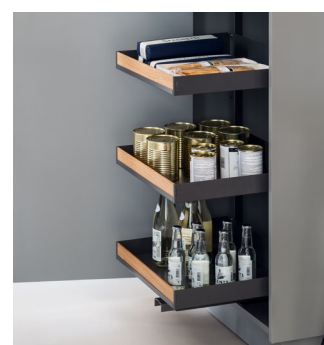

Armadio da cucina estraibile Pleno Standard

Armadio da cucina estraibile facile da adattare a mobili con ante cernierate

Quando si apre l'anta, i ripiani del mobile si spostano automaticamente fuori dall'armadio.

Pleno Standard, l'armadio da cucina alto estraibile per ogni applicazione! Quando si apre l'anta, i ripiani scivolano fuori e si può immediatamente vedere dove sono le cose che cercate. I ripiani in metallo dal design generoso sono regolabili in altezza e adatti a qualsiasi oggetto da riporre: Cibo, piatti, pentole, giochi, biancheria e altro. Accessibile dal davanti e dai lati, potrete avere un facile accesso a tutto, anche sul ripiano superiore. L'estrazione può essere adattata in qualsiasi momento agli armadi cernierati, anche in presenza di frontali senza maniglie.

Dati tecnici

Linea di design	Fioro/Libell
Frontali senza maniglie	opzionale
Senza barriere	sì
Softclose integrato	no
Softopen integrato	sì
Tipo	1900
Larghezza elemento (EB)	450/600 mm
Colore	antracite, rovere naturale/bianco/argento/antracite
Portata	0-100 kg
Larghezza libera (LB)	412-418/562-568 mm
Profondità libera min. (LT)	500 mm
Altezza libera min. (LH)	1900 mm

Caratteristiche e vantaggi

- Sposta l'intero contenuto dell'armadio davanti al mobile con una semplice mossa
- Panoramica completa e accesso libero, anche nella zona superiore (altezza sopraelevata)
- Minimo sforzo richiesto per l'apertura e la chiusura grazie alla trasmissione cinematica - anche a pieno carico
- Accessori opzionali per sfruttare i ripiani in maniera personalizzata
- Facile da pulire, dato che i ripiani possono essere semplicemente sganciati