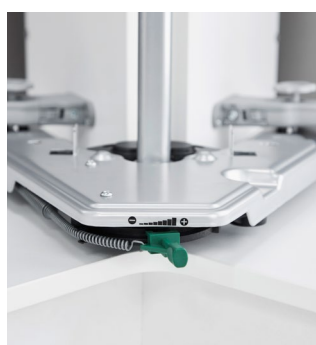

Ferramenta carosello per mobile angolare Revo 90°

Piano rotante con frontali scorrevoli per mobili angolari

Con una mossa, i ripiani rotondi girano sul proprio asse e la porta scompare all'interno del mobile.

Revo porta armonia nella vostra cucina. Il piano rotante fa girare il contenuto dall'angolo alla parte anteriore, dove può essere rimosso senza ostacoli. Beneficiate di una panoramica massima di tutti i prodotti conservati e vi risparmiate il fastidio di riorganizzarli. Basta una leggera trazione sulla maniglia per mettere in moto Revo. La rotazione è possibile in entrambe le direzioni e le ante anteriori scorrono attraverso il mobile. Dopo un giro, la rotazione si smorza automaticamente e i frontali si richiudono dolcemente. Grazie ai ripiani con un rivestimento antiscivolo e una portata di 25 kg ciascuno, Revo conserva in modo sicuro tutto, dalle provviste e stoviglie ai pesanti utensili da cucina.

Caratteristiche e vantaggi

- Panoramica a 360° dei prodotti immagazzinati grazie ai ripiani girevoli
- Accesso diretto, poiché le ante sono a scomparsa nel mobile
- Utilizzo di tutta l'altezza fino a 3 ripiani
- Ideale per conservare stoviglie, pentole, padelle e utensili da cucina

Caratteristiche tecniche

- Alta portata di 25 kg per ripiano
- Movimento controllato in tutte le fasi grazie a una tecnologia sofisticata
- Ammortizzatore di rotazione per il movimento di chiusura automatico dei frontali
- Nessun conflitto con i mobili vicini, dato che il frontale scorre con essi
- Montaggio facile con ClickFixx
- Pianificazione e programmazione semplici grazie al basso numero di articoli