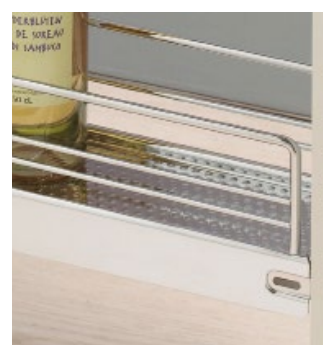

Mobile base estraibile

Mobile base estraibile No. 15

Sistema di estrazione a 2 livelli per mobili base molto stretti

Il sistema di estrazione a 2 livelli con portata di 12 kg per mobili base molto stretti con 150 mm di larghezza.

L'estrazione No. 15 fa sfruttare al massimo anche le nicchie più piccole del mobile base. Tipicamente installato nella zona del lavello, del piano cottura o alla fine di una cucina componibile, questa estrazione No. 15 offre spazio sufficiente per spezie, olio, aceto o utensili per la pulizia. Per aprirlo basta un solo movimento della mano e avrete una panoramica completa e un libero accesso al vostro contenuto. Grazie ai ripiani con fondi metallici strutturati, i vostri articoli conservati non scivoleranno. Inoltre, questa estrazione No. 15 convince per le sue caratteristiche fluide e silenziose con chiusura ammortizzata.

Dati tecnici

Linea di design	Arena Style/Arena Classic
Softclose integrato	sì
Softopen integrato	no
Larghezza elemento (EB)	150 mm
Colore	antracite/cromo
Portata	0-12 kg
Portata per ripiano	0-6 kg
Larghezza libera min. (LB)	112 mm
Profondità libera min. (LT)	489 mm
Altezza libera min. (LH)	540 mm

Caratteristiche e vantaggi

- Grandiosa soluzione per le nicchie più piccole
- Ideale per la progettazione nella zona del lavello, del piano cottura o come elemento di compensazione
- Ideale per conservare provviste, bottiglie e spezie
- Completa panoramica e massima accessibilità, direttamente dopo l'apertura
- Bottiglie e piccoli utensili non si ribaltano né cadono grazie ai fondi dei ripiani chiusi