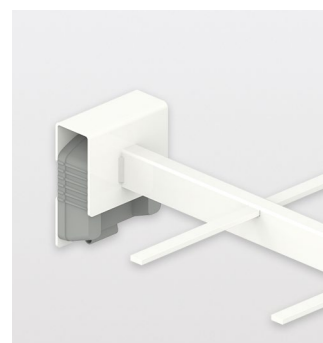

# Griglia separatrice per bottiglie Spider

Griglia di separazione per bottiglie da agganciare individualmente sulla parete posteriore del cassetto

**Agganciare Spider alla parete posteriore del cassetto senza attrezzi.**

Spider ordina le bottiglie nel mobile di base e le protegge dal ribaltamento. La griglia di separazione per bottiglie si aggancia alla parete posteriore del cassetto senza attrezzi. Così potete determinare liberamente la sua posizione e lasciare lo spazio accanto ad essa per pentole, padelle o altri articoli a vostro piacimento. Spider può essere utilizzato universalmente per cassetti con pannelli posteriori in legno o metallo ed è ideale in combinazione con il nostro sistema portarifiuti Oeko Universal.

## Caratteristiche e vantaggi

- Stabilizza e organizza le bottiglie nel cassetto del mobile di base
- Liberamente posizionabile per la ripartizione personalizzata del cassetto
- Oltre a pentole, padelle o altro qualsiasi altro prodotto da conservare
- Ideale per ordinare i prodotti per la pulizia nel secchio della spazzatura estraibile

## Caratteristiche tecniche

- Si aggancia alla parete posteriore del cassetto senza attrezzi
- Può essere installato in qualsiasi momento in cassetti con pannello posteriore in legno e metallo
- Adatto all'uso insieme a Oeko Universal