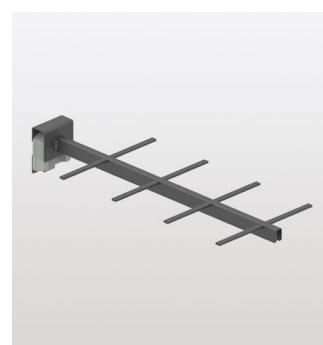

# Griglia separatrice per bottiglie Spider

Griglia di separazione per bottiglie da agganciare individualmente sulla parete posteriore del cassetto

**Agganciare Spider alla parete posteriore del cassetto senza attrezzi.**

Spider ordina le bottiglie nel mobile di base e le protegge dal ribaltamento. La griglia di separazione per bottiglie si aggancia alla parete posteriore del cassetto senza attrezzi. Così potete determinare liberamente la sua posizione e lasciare lo spazio accanto ad essa per pentole, padelle o altri articoli a vostro piacimento. Spider può essere utilizzato universalmente per cassetti con pannelli posteriori in legno o metallo ed è ideale in combinazione con il nostro sistema portarifiuti Oeko Universal.

## Caratteristiche e vantaggi

- Stabilizza e organizza le bottiglie nel cassetto del mobile di base
- Liberamente posizionabile per la ripartizione personalizzata del cassetto
- Oltre a pentole, padelle o altro qualsiasi altro prodotto da conservare
- Ideale per ordinare i prodotti per la pulizia nel secchio della spazzatura estraibile

## Caratteristiche tecniche

- Si aggancia alla parete posteriore del cassetto senza attrezzi
- Può essere installato in qualsiasi momento in cassetti con pannello posteriore in legno e metallo
- Adatto all'uso insieme a Oeko Universal